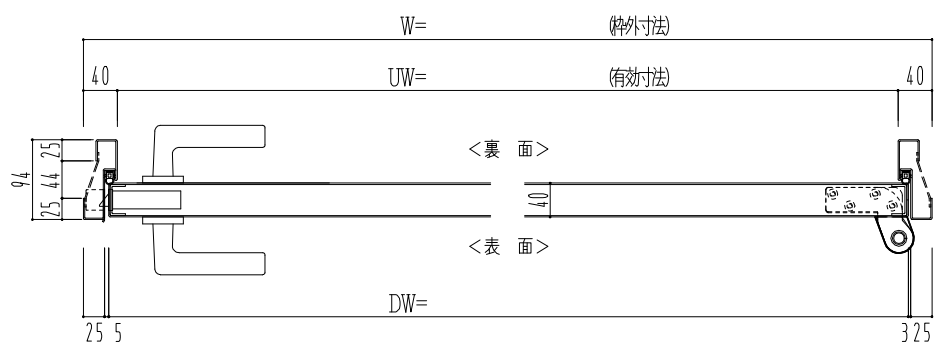

スチール枠

作図縮尺	
正面図	1 / 1
水平断面図	2.5 / 1
垂直断面図	2.5 / 1

SUNWIZZ	品名： スチールドア	型名： DST40 (V1.1) ・片開-F0-3方 ノット	DST40-11KRO0N1-P-C1-2203
---------	------------	--------------------------------	--------------------------