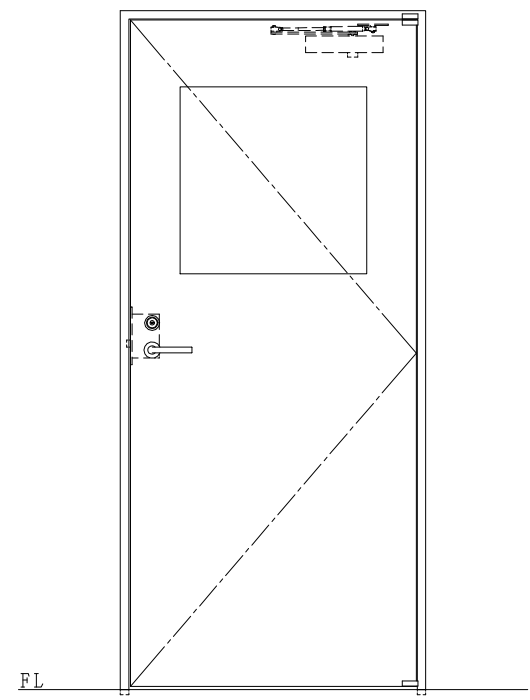

スチール枠

作図縮尺	
正面図	1 / 1
水平断面図	2.5 / 1
垂直断面図	2.5 / 1

SUNWIZZ	品名： スチールドア	型名： DST40 (V1.1) ・片開-F0-3方 ノット	DST40-11KRO0N1-P-C1-2203
---------	------------	--------------------------------	--------------------------