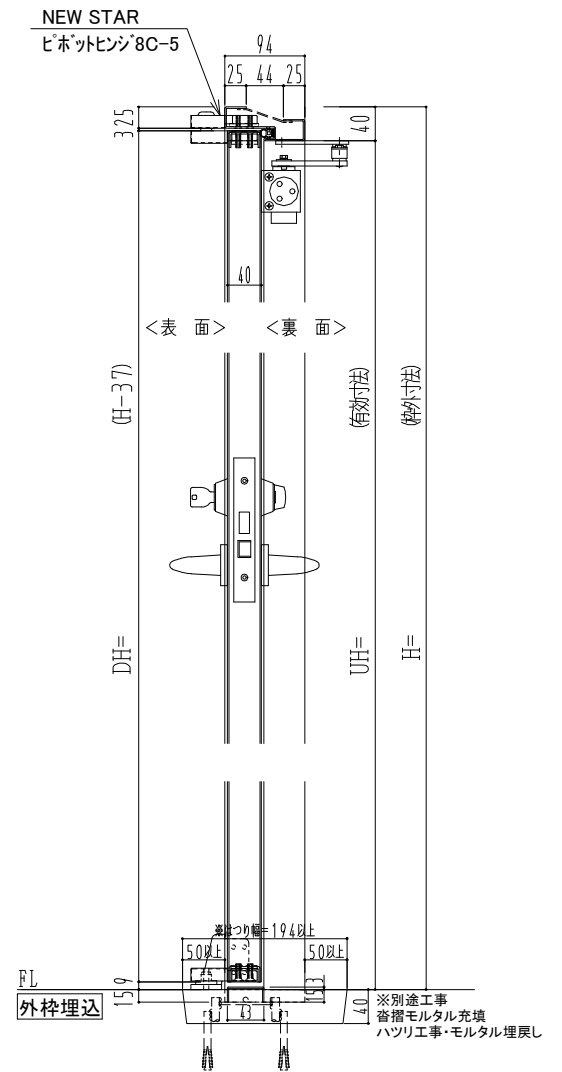

スチール枠

作図縮尺	
正面図	1 / 1
水平断面図	2.5 / 1
垂直断面図	2.5 / 1

SUNWIZZ	品名： スチールドア	型名： DST40 (V1.1) ・片開-F0-3方 ノット	DST40-11KRO0N1-P-C1-2203
---------	------------	--------------------------------	--------------------------