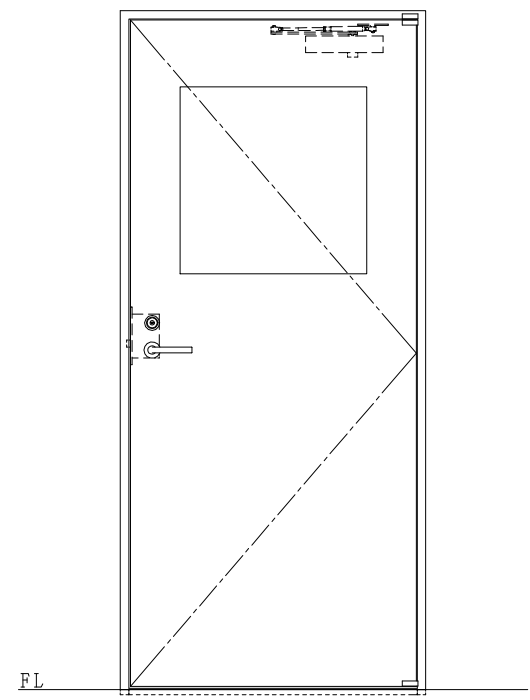

スチール枠

作図縮尺	
正面図	1 / 1
水平断面図	2.5 / 1
垂直断面図	2.5 / 1

SUNWIZZ	品名: スチールドア	型名: DST40 (V1.1)・片開-F0-4方 ノット (下枠SUS製)	DST40-11KR0000-P-C0-2203
---------	------------	--	--------------------------