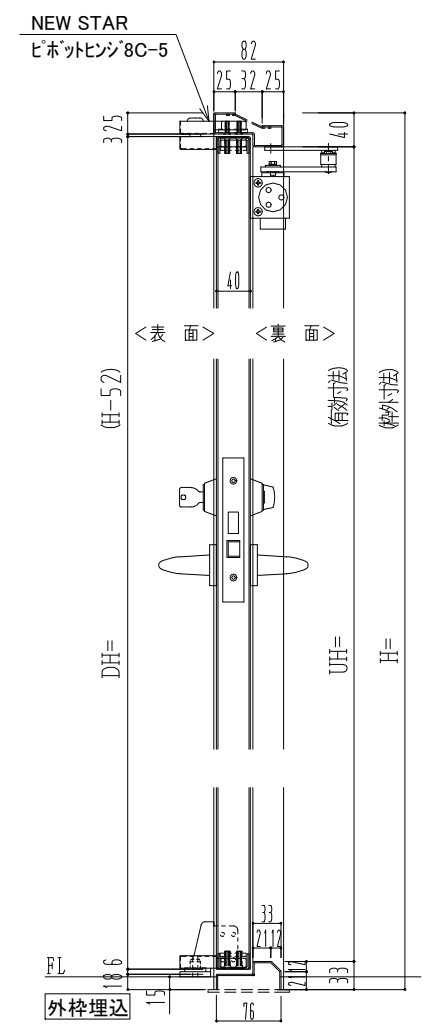

スチール枠

作図縮尺	
正面図	1 / 1
水平断面図	2.5 / 1
垂直断面図	2.5 / 1

SUNWIZZ	品名: スチールドア	型名: DST40 (V1.1)・片開-F0-4方 ノット (下枠SUS製)	DST40-11KR0000-P-C0-2203
---------	------------	--	--------------------------