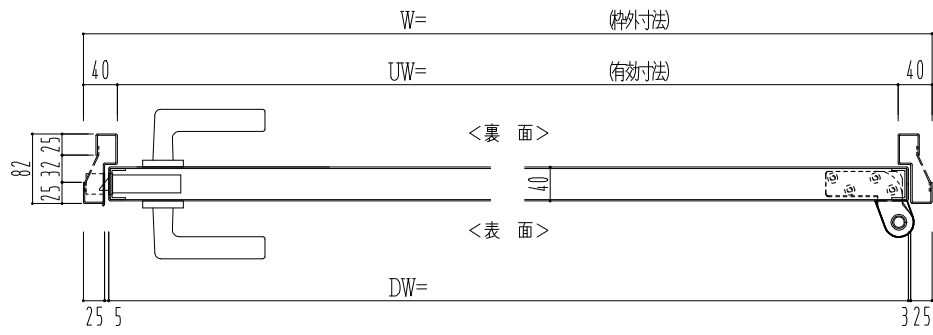

スチール枠

作図縮尺	
正面図	1 / 1
水平断面図	2.5 / 1
垂直断面図	2.5 / 1

SUNWIZZ	品名: スチールドア	型名: DST40 (V1.1)・片開-F0-4方 ノット (下枠SUS製)	DST40-11KR0000-P-C0-2203
---------	------------	--	--------------------------