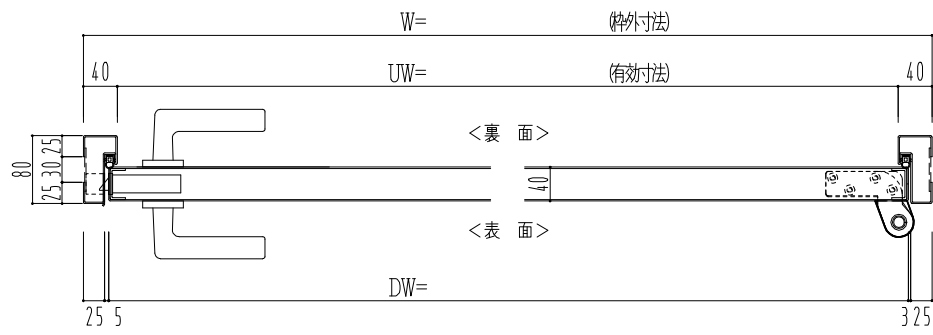

スチール枠

作図縮尺	
正面図	1/1
水平断面図	2.5/1
垂直断面図	2.5/1

SUNWIZZ	品名: スチールドア	型名: DST40(V1.1)・片開-F0-3方 スレイト	DST40-11KR00Z0-P-A1-2203
----------------	------------	-------------------------------	--------------------------