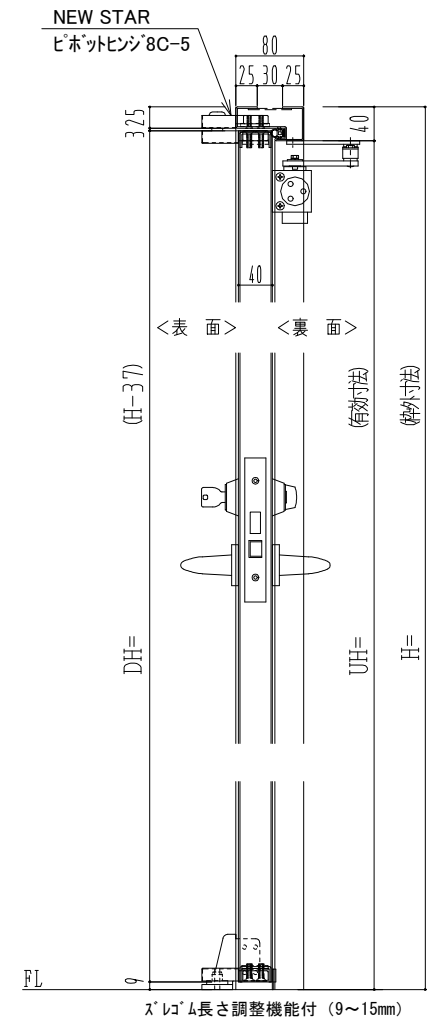

スチール枠

作図縮尺	
正面図	1/1
水平断面図	2.5/1
垂直断面図	2.5/1

SUNWIZZ	品名: スチールドア	型名: DST40(V1.1)・片開-F0-3方 スレイト	DST40-11KR00Z0-P-A1-2203
----------------	------------	-------------------------------	--------------------------