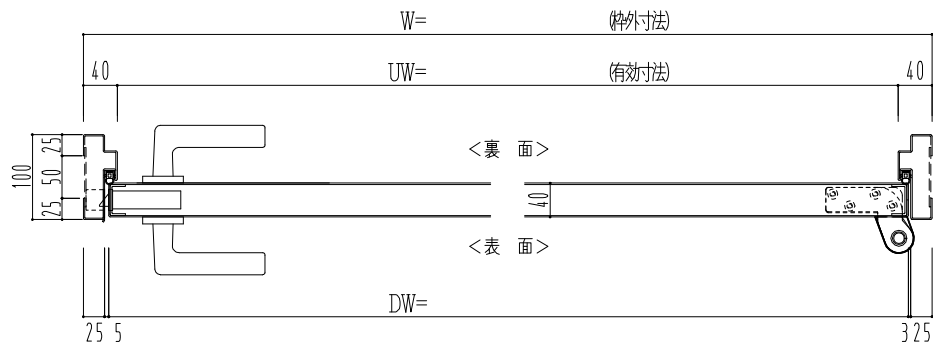

スチール枠

作図縮尺	
正面図	1/1
水平断面図	2.5/1
垂直断面図	2.5/1

SUNWIZZ	品名: スチールドア	型名: DST40(V1.1)・片開-F0-3方 スレタイト	DST40-11KR00Z0-P-B1-2203
----------------	------------	--------------------------------	--------------------------