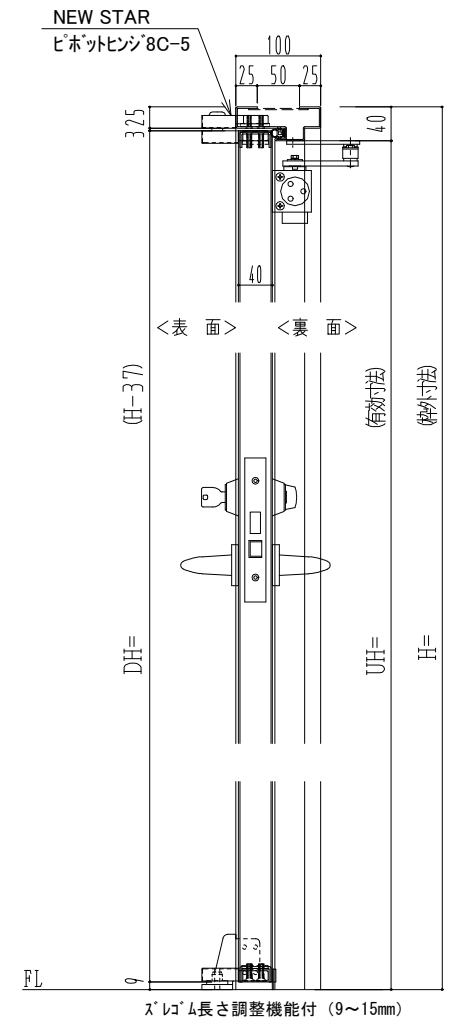

スチール枠

作図縮尺	
正面図	1/1
水平断面図	2.5/1
垂直断面図	2.5/1

SUNWIZZ	品名: スチールドア	型名: DST40(V1.1)・片開-F0-3方 スレタイト	DST40-11KR00Z0-P-B1-2203
----------------	------------	--------------------------------	--------------------------