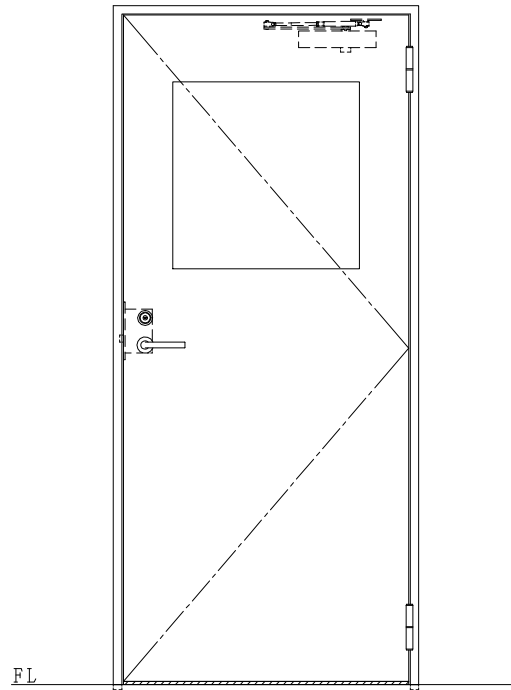

スチール枠

作図縮尺	
正面図	1 / 1
水平断面図	2.5 / 1
垂直断面図	2.5 / 1

SUNWIZZ	品名: スチールドア	型名: DST40 (V1.1)・片開-F0-3方 スレイト	DST40-11KR00Z1-A1-2203
---------	------------	--------------------------------	------------------------