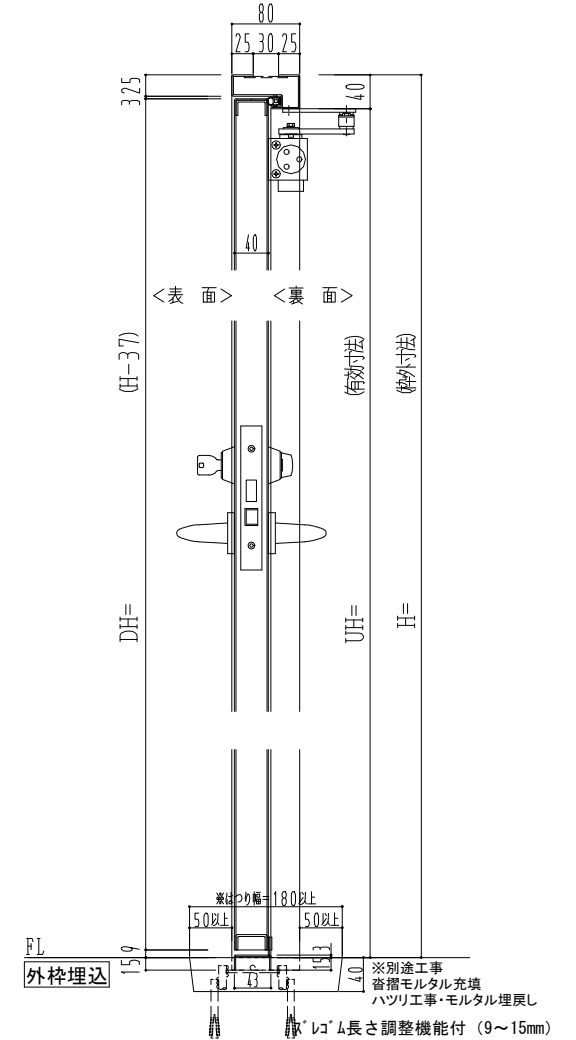

スチール枠

作図縮尺	
正面図	1 / 1
水平断面図	2.5 / 1
垂直断面図	2.5 / 1

SUNWIZZ	品名: スチールドア	型名: DST40 (V1.1)・片開-F0-3方 スレイト	DST40-11KR00Z1-A1-2203
---------	------------	--------------------------------	------------------------