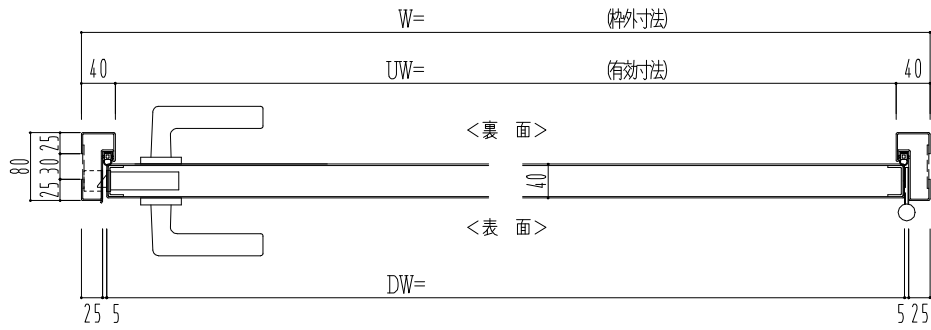

スチール枠

作図縮尺	
正面図	1 / 1
水平断面図	2.5 / 1
垂直断面図	2.5 / 1

SUNWIZZ	品名: スチールドア	型名: DST40 (V1.1)・片開-F0-3方 スレイト	DST40-11KR00Z1-A1-2203
---------	------------	--------------------------------	------------------------