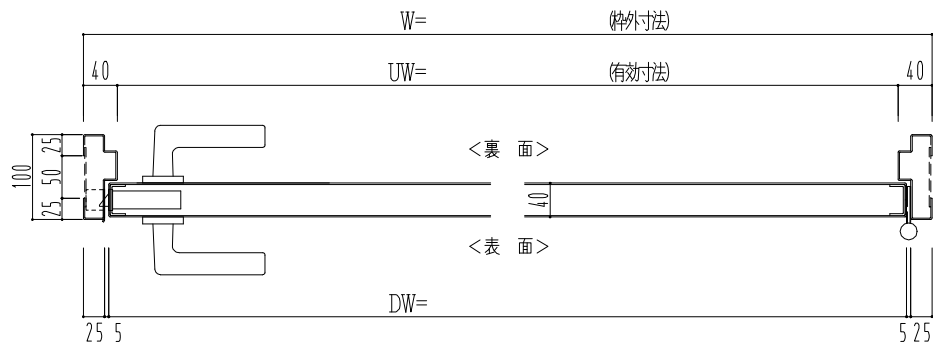

スチール枠

作図縮尺	
正面図	1/1
水平断面図	2.5/1
垂直断面図	2.5/1

SUNWIZZ	品名: スチールドア	型名: DST40(V1.1)・片開-F0-3方 スレイト	DST40-11KR00Z1-B0-2203
----------------	------------	-------------------------------	------------------------