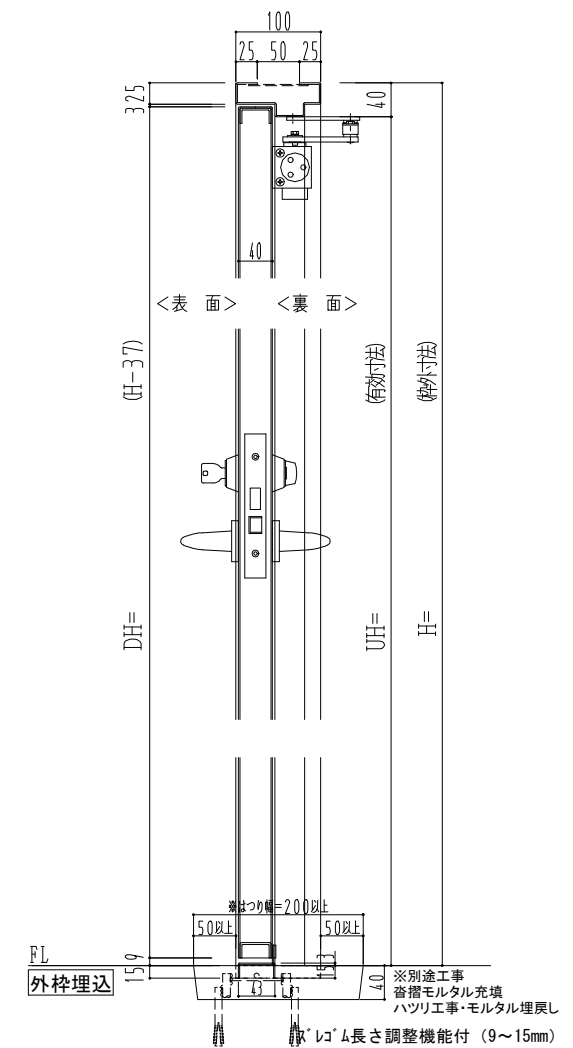

スチール枠

作図縮尺	
正面図	1/1
水平断面図	2.5/1
垂直断面図	2.5/1

SUNWIZZ	品名: スチールドア	型名: DST40(V1.1)・片開-F0-3方 スレイト	DST40-11KR00Z1-B0-2203
----------------	------------	-------------------------------	------------------------