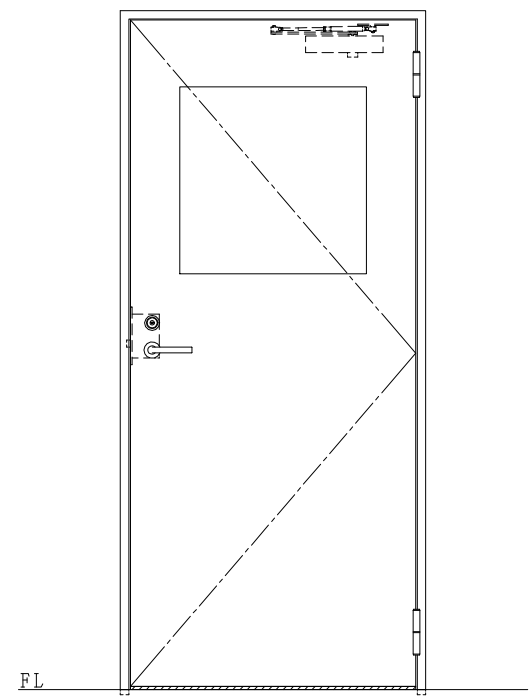

スチール枠

作図縮尺	
正面図	1/1
水平断面図	2.5/1
垂直断面図	2.5/1

SUNWIZZ	品名: スチールドア	型名: DST40(V1.1)・片開-F0-3方 スレイト	DST40-11KR00Z1-B0-2203
----------------	------------	-------------------------------	------------------------