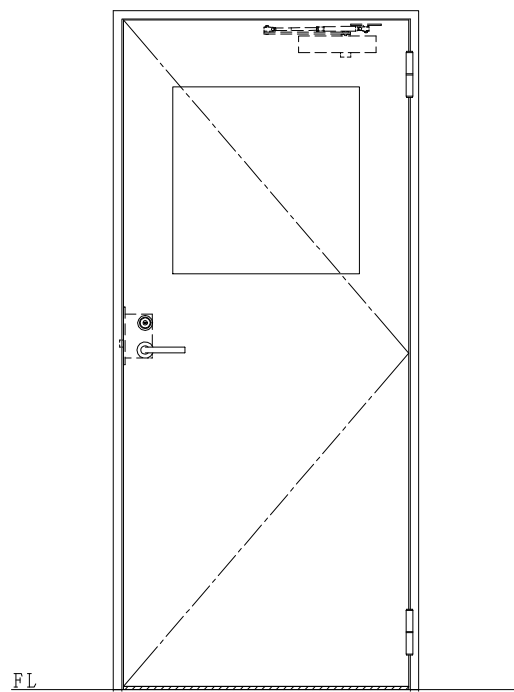

スチール枠

作図縮尺	
正面図	1 / 1
水平断面図	2.5 / 1
垂直断面図	2.5 / 1

SUNWIZZ	品名: スチールドア	型名: DST40 (V1.1)・片開-F0-3方 スレイト	DST40-11KR00Z1-B1-2203
----------------	------------	--------------------------------	------------------------