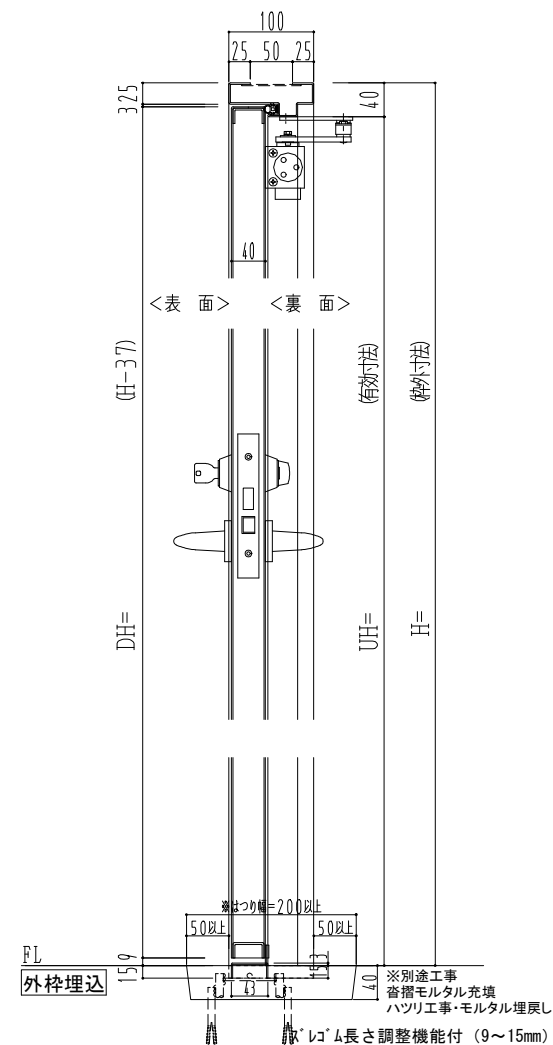

スチール枠

作図縮尺	
正面図	1 / 1
水平断面図	2.5 / 1
垂直断面図	2.5 / 1

SUNWIZZ	品名: スチールドア	型名: DST40 (V1.1)・片開-F0-3方 スレイト	DST40-11KR00Z1-B1-2203
----------------	------------	--------------------------------	------------------------