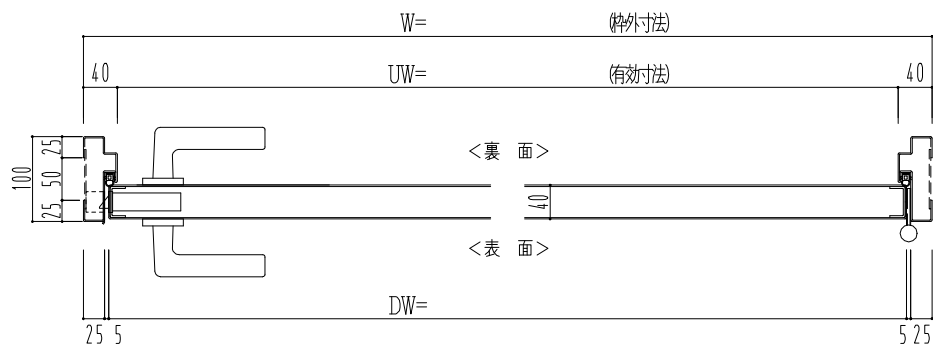

スチール枠

作図縮尺	
正面図	1 / 1
水平断面図	2.5 / 1
垂直断面図	2.5 / 1

SUNWIZZ	品名: スチールドア	型名: DST40 (V1.1)・片開-F0-3方 スレイト	DST40-11KR00Z1-B1-2203
----------------	------------	--------------------------------	------------------------