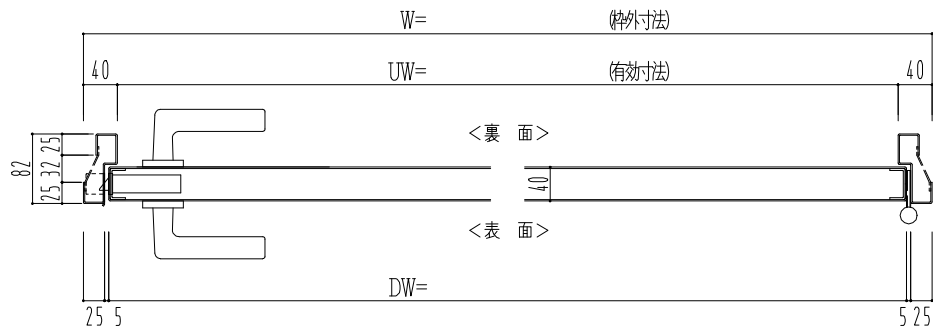

スチール枠

作 図 縮 尺	
正 面 図	1 / 1
水 平 断 面 図	2.5 / 1
垂 直 断 面 図	2.5 / 1

SUNWIZZ	品名： スチールドア	型名： DST40 (V1.1) ・片開-F0-3方 スレイト	DST40-11KR00Z1-C0-2203
---------	------------	---------------------------------	------------------------