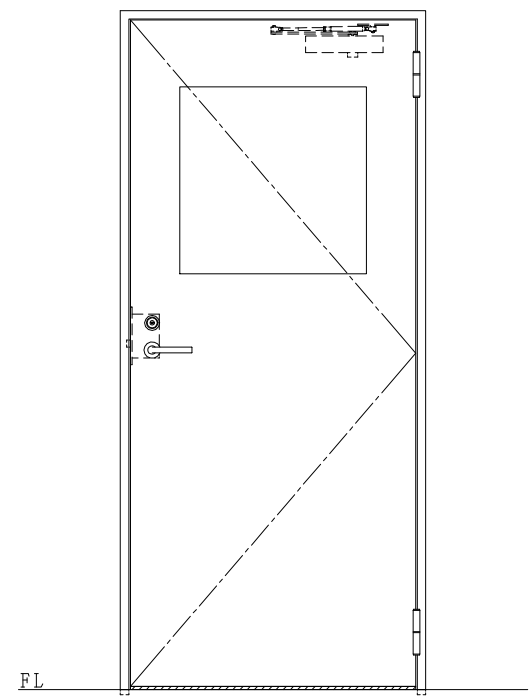

スチール枠

作 図 縮 尺	
正 面 図	1 / 1
水 平 断 面 図	2.5 / 1
垂 直 断 面 図	2.5 / 1

SUNWIZZ	品名： スチールドア	型名： DST40 (V1.1) ・片開-F0-3方 スレイト	DST40-11KR00Z1-C0-2203
---------	------------	---------------------------------	------------------------