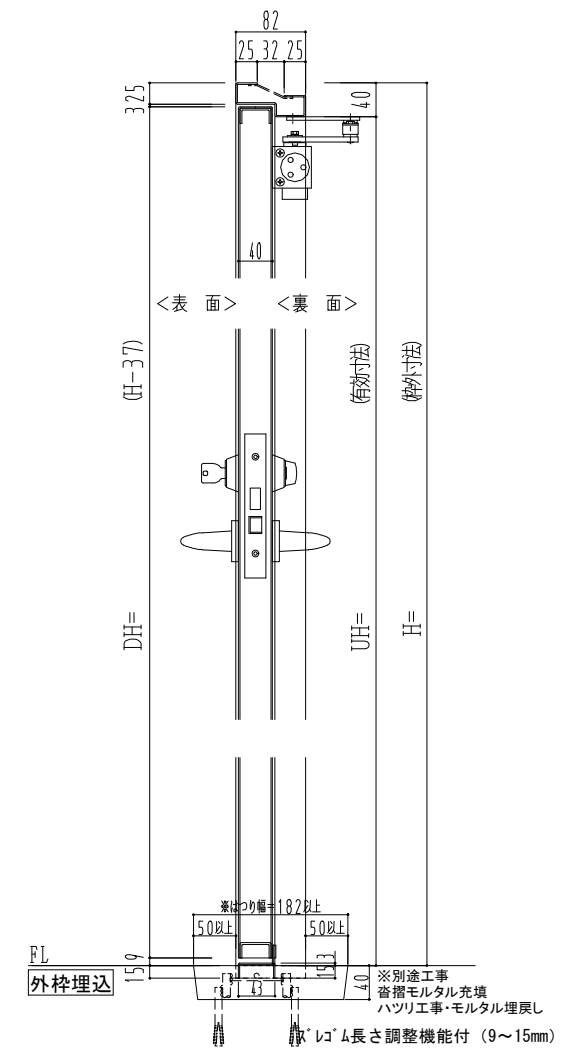

スチール枠

作 図 縮 尺	
正 面 図	1 / 1
水 平 断 面 図	2.5 / 1
垂 直 断 面 図	2.5 / 1

SUNWIZZ	品名： スチールドア	型名： DST40 (V1.1) ・片開-F0-3方 スレイト	DST40-11KR00Z1-C0-2203
---------	------------	---------------------------------	------------------------