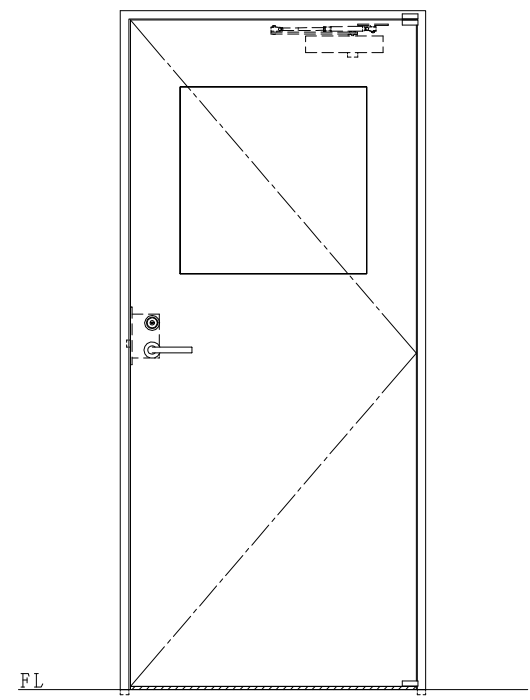

スチール枠

作図縮尺	
正面図	1 / 1
水平断面図	2.5 / 1
垂直断面図	2.5 / 1

SUNWIZZ	品名: スチールドア	型名: DST40 (V1.1)・片開-F0-3方 スレイト	DST40-11KR00Z1-P-A0-2203
---------	------------	--------------------------------	--------------------------