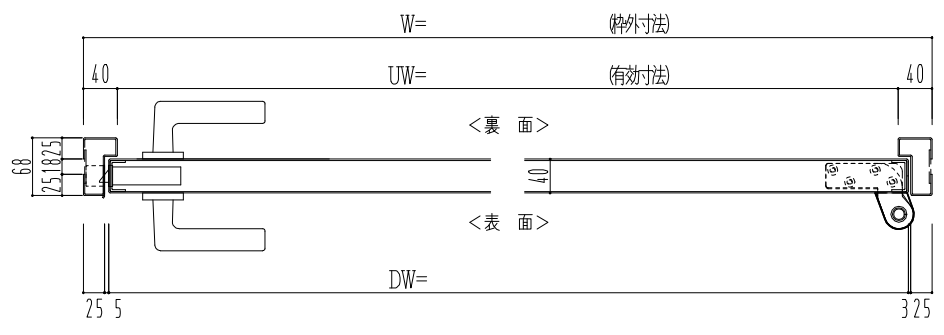

スチール枠

作図縮尺	
正面図	1 / 1
水平断面図	2.5 / 1
垂直断面図	2.5 / 1

SUNWIZZ	品名: スチールドア	型名: DST40 (V1.1)・片開-F0-3方 スレイト	DST40-11KR00Z1-P-A0-2203
---------	------------	--------------------------------	--------------------------