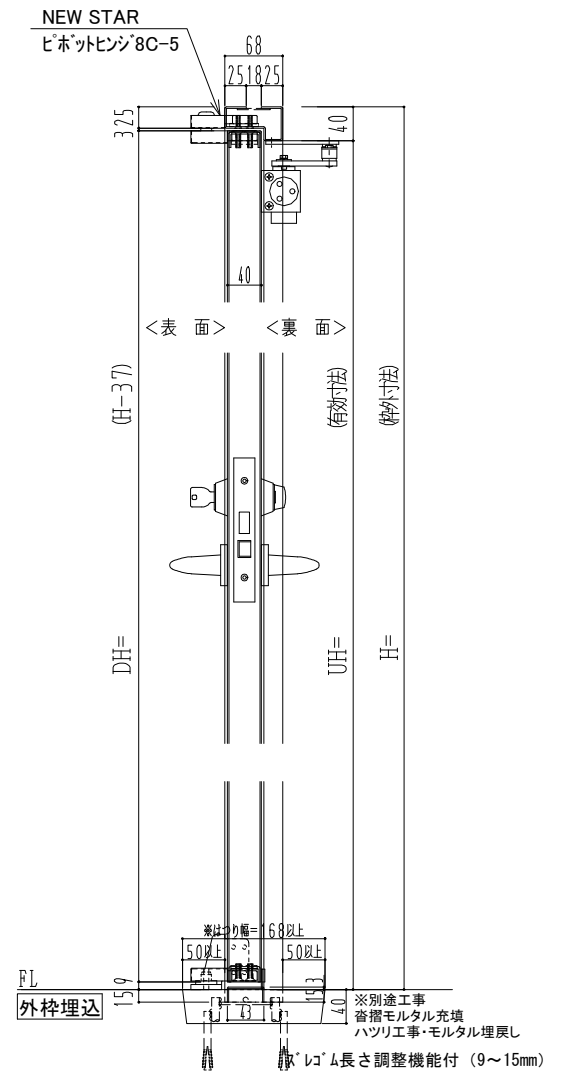

スチール枠

作図縮尺	
正面図	1 / 1
水平断面図	2.5 / 1
垂直断面図	2.5 / 1

SUNWIZZ	品名: スチールドア	型名: DST40 (V1.1)・片開-F0-3方 スレイト	DST40-11KR00Z1-P-A0-2203
---------	------------	--------------------------------	--------------------------