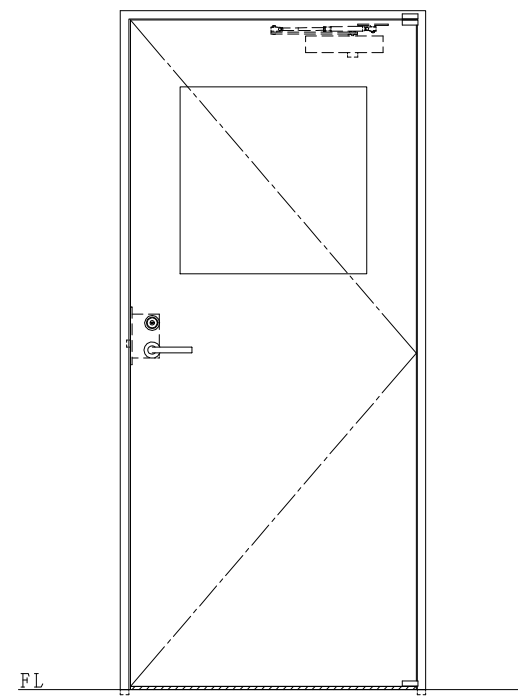

スチール枠

作図縮尺	
正面図	1/1
水平断面図	2.5/1
垂直断面図	2.5/1

SUNWIZZ	品名: スチールドア	型名: DST40(V1.1)・片開-F0-3方 スレイト	DST40-11KR00Z1-P-A1-2203
---------	------------	-------------------------------	--------------------------