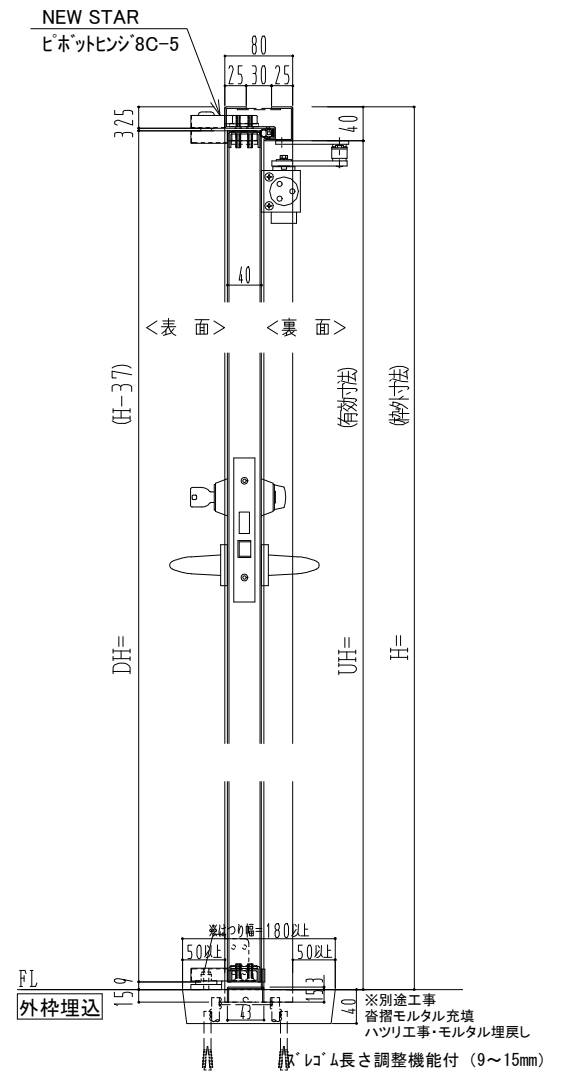

スチール枠

作図縮尺	
正面図	1/1
水平断面図	2.5/1
垂直断面図	2.5/1

SUNWIZZ	品名: スチールドア	型名: DST40(V1.1)・片開-F0-3方 スレイト	DST40-11KR00Z1-P-A1-2203
---------	------------	-------------------------------	--------------------------