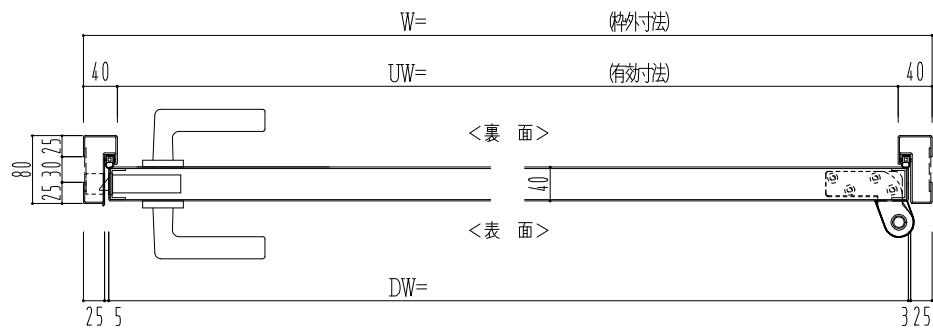

スチール枠

作図縮尺	
正面図	1/1
水平断面図	2.5/1
垂直断面図	2.5/1

SUNWIZZ	品名: スチールドア	型名: DST40(V1.1)・片開-F0-3方 スレイト	DST40-11KR00Z1-P-A1-2203
---------	------------	-------------------------------	--------------------------