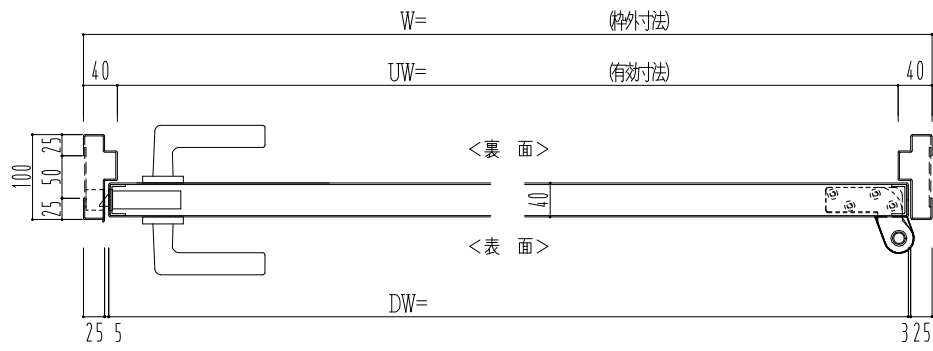

スチール枠

作図縮尺	
正面図	1/1
水平断面図	2.5/1
垂直断面図	2.5/1

SUNWIZZ	品名: スチールドア	型名: DST40(V1.1)・片開-F0-3方 スレイト	DST40-11KR00Z1-P-B0-2203
---------	------------	-------------------------------	--------------------------