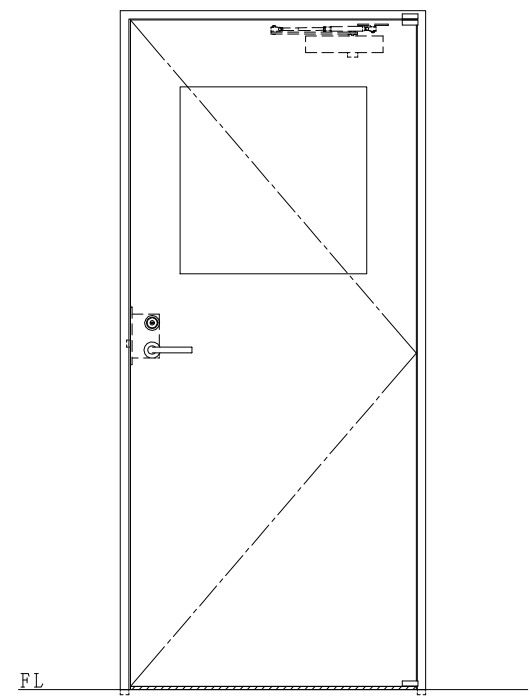

スチール枠

作図縮尺	
正面図	1/1
水平断面図	2.5/1
垂直断面図	2.5/1

SUNWIZZ	品名: スチールドア	型名: DST40(V1.1)・片開-F0-3方 スレイト	DST40-11KR00Z1-P-B0-2203
---------	------------	-------------------------------	--------------------------