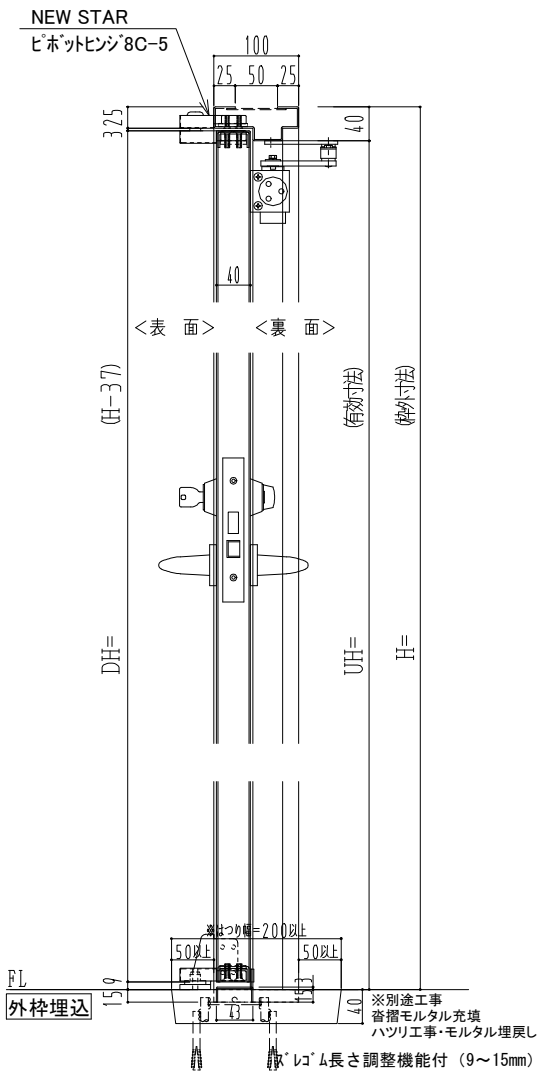

スチール枠

作図縮尺	
正面図	1/1
水平断面図	2.5/1
垂直断面図	2.5/1

SUNWIZZ	品名: スチールドア	型名: DST40(V1.1)・片開-F0-3方 スレイト	DST40-11KR00Z1-P-B0-2203
---------	------------	-------------------------------	--------------------------