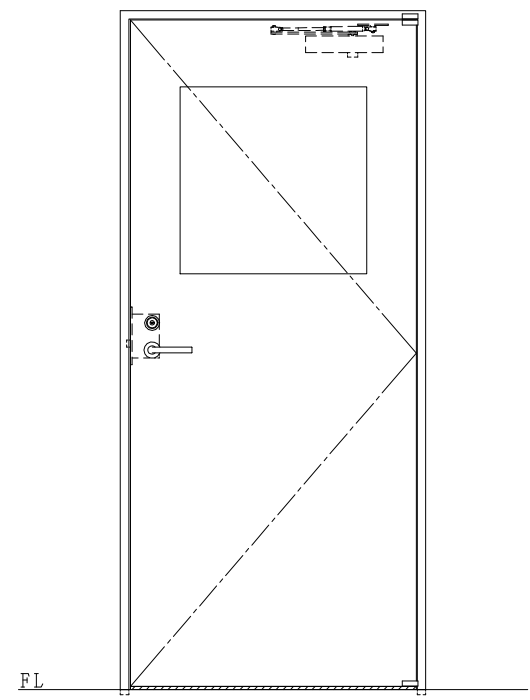

スチール枠

作図縮尺	
正面図	1/1
水平断面図	2.5/1
垂直断面図	2.5/1

SUNWIZZ	品名: スチールドア	型名: DST40 (V1.1)・片開-F0-3方 スレイト	DST40-11KR00Z1-P-C0-2203
---------	------------	--------------------------------	--------------------------