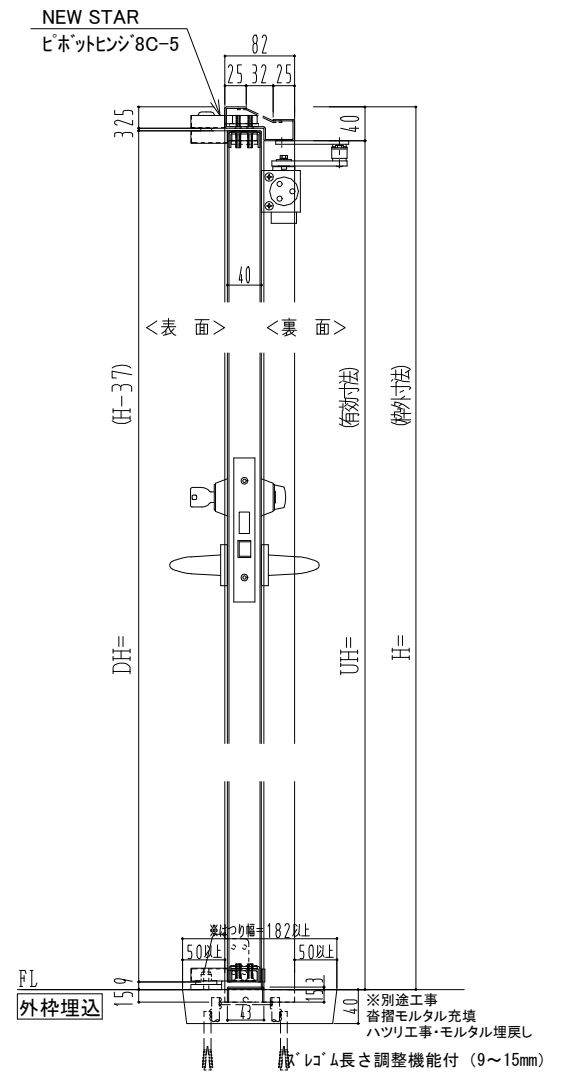

スチール枠

作図縮尺	
正面図	1/1
水平断面図	2.5/1
垂直断面図	2.5/1

SUNWIZZ	品名: スチールドア	型名: DST40 (V1.1)・片開-F0-3方 スレイト	DST40-11KR00Z1-P-C0-2203
---------	------------	--------------------------------	--------------------------