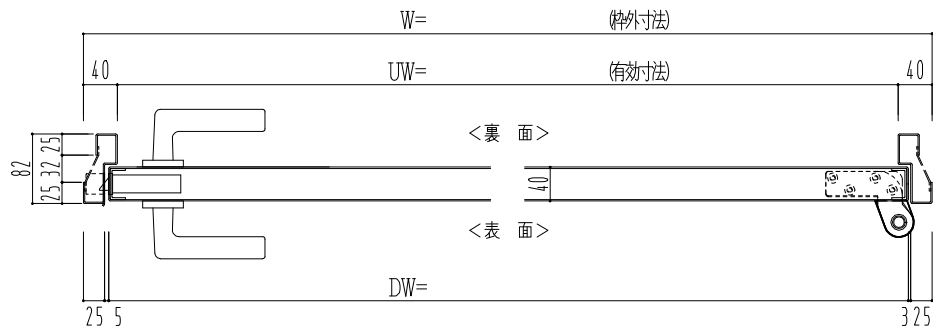

スチール枠

作図縮尺	
正面図	1/1
水平断面図	2.5/1
垂直断面図	2.5/1

SUNWIZZ	品名: スチールドア	型名: DST40 (V1.1)・片開-F0-3方 スレイト	DST40-11KR00Z1-P-C0-2203
---------	------------	--------------------------------	--------------------------