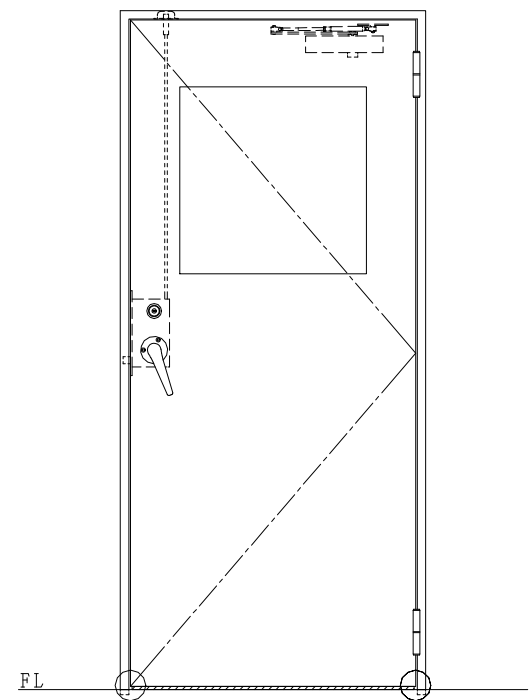

スチール枠

作 図 縮 尺	
正 面 図	1 / 1
水 平 断 面 図	2.5 / 1
垂 直 断 面 図	2.5 / 1

○印の部分からは通気を遮断する事は出来ませんのでご注意ください。

SUNWIZZ	品名： スチールドア	型名： DST40 (V1.1) ・片開-F3M-3方 ボトムタイプ	DST40-11KR3MB1-A1-2203
----------------	------------	------------------------------------	------------------------