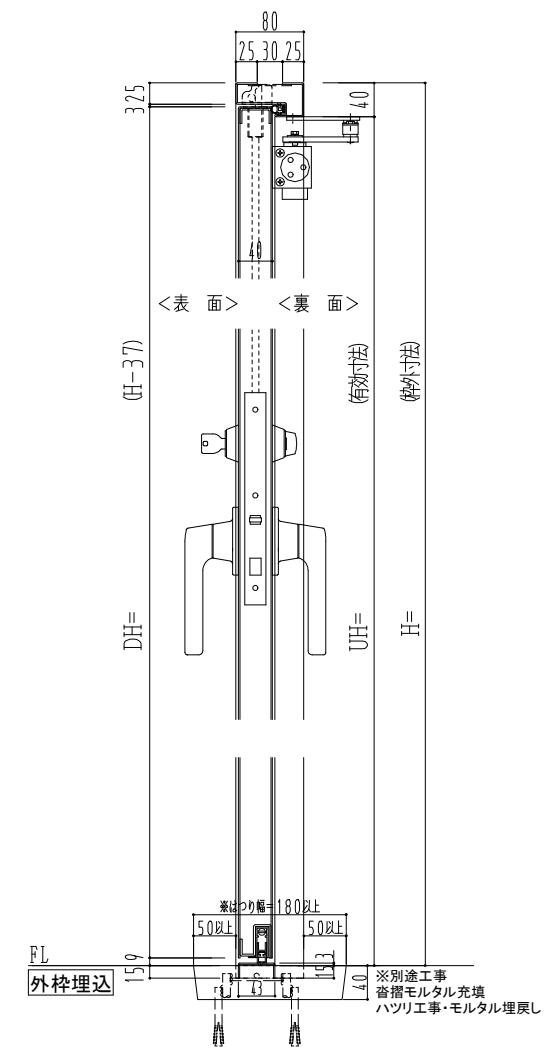

スチール枠

作 図 縮 尺	
正 面 図	1 / 1
水 平 断 面 図	2.5 / 1
垂 直 断 面 図	2.5 / 1

○印の部分からは通気を遮断する事は出来ませんのでご注意ください。

SUNWIZZ	品名： スチールドア	型名： DST40 (V1.1) ・片開-F3M-3方 ボトムタイプ	DST40-11KR3MB1-A1-2203
----------------	------------	------------------------------------	------------------------