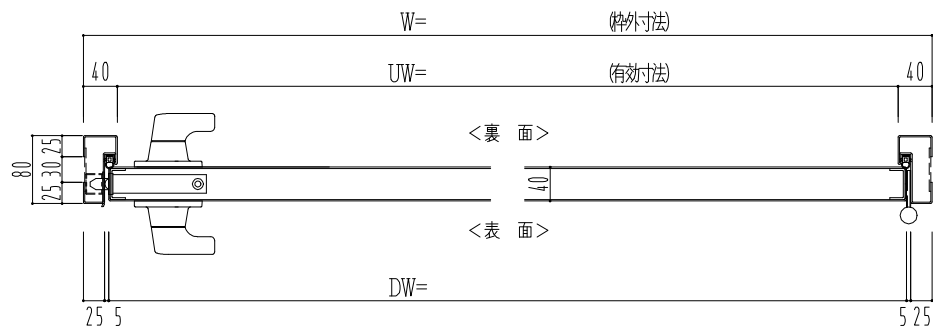

スチール枠

作 図 縮 尺	
正 面 図	1 / 1
水 平 断 面 図	2.5 / 1
垂 直 断 面 図	2.5 / 1

○印の部分からは通気を遮断する事は出来ませんのでご注意ください。

SUNWIZZ	品名： スチールドア	型名： DST40 (V1.1) ・片開-F3M-3方 ボトムタイプ	DST40-11KR3MB1-A1-2203
----------------	------------	------------------------------------	------------------------