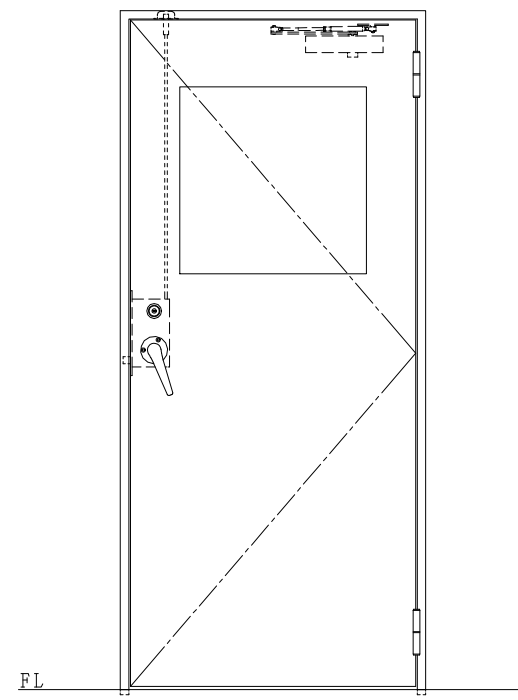

スチール枠

作 図 縮 尺	
正 面 図	1 / 1
水 平 断 面 図	2.5 / 1
垂 直 断 面 図	2.5 / 1

SUNWIZZ	品名： スチールドア	型名： DST40 (V1.1) ・片開-F3M-3方 ノット付	DST40-11KR3MN1-A1-2203
---------	------------	----------------------------------	------------------------