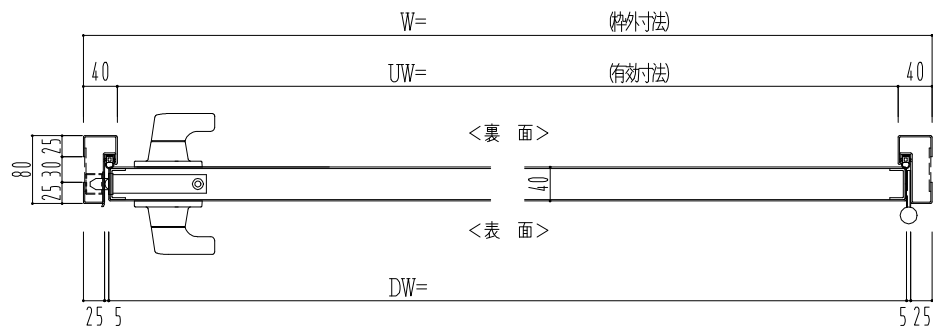

スチール枠

作 図 縮 尺	
正 面 図	1 / 1
水 平 断 面 図	2.5 / 1
垂 直 断 面 図	2.5 / 1

SUNWIZZ	品名： スチールドア	型名： DST40 (V1.1) ・片開-F3M-3方 ノット付	DST40-11KR3MN1-A1-2203
---------	------------	----------------------------------	------------------------