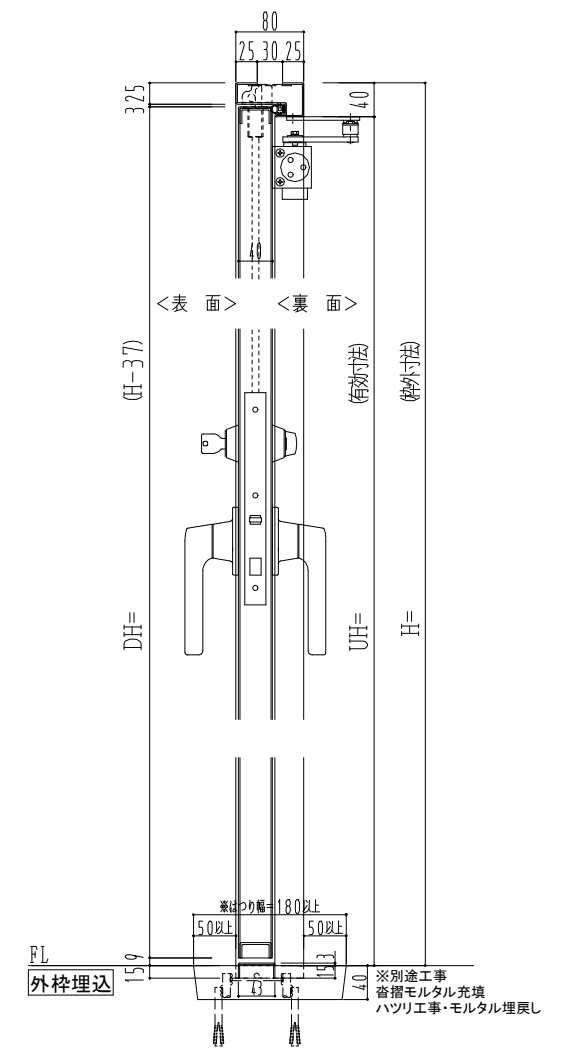

スチール枠

作 図 縮 尺	
正 面 図	1 / 1
水 平 断 面 図	2.5 / 1
垂 直 断 面 図	2.5 / 1

SUNWIZZ	品名： スチールドア	型名： DST40 (V1.1) ・片開-F3M-3方 ノット付	DST40-11KR3MN1-A1-2203
---------	------------	----------------------------------	------------------------