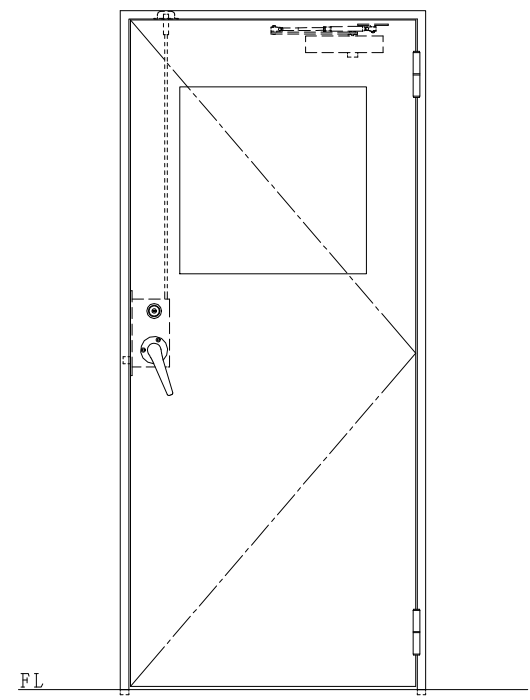

スチール枠

作図縮尺	
正面図	1 / 1
水平断面図	2.5 / 1
垂直断面図	2.5 / 1

SUNWIZZ	品名: スチールドア	型名: DST40 (V1.1)・片開-F3M-3方 ノット付	DST40-11KR3MN1-C1-2203
---------	------------	---------------------------------	------------------------