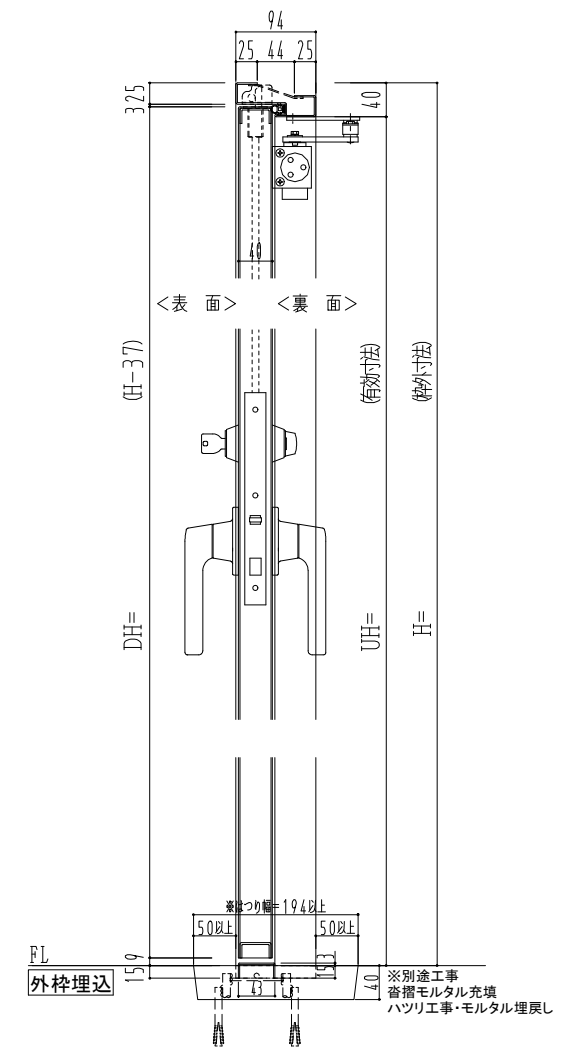

スチール枠

作図縮尺	
正面図	1 / 1
水平断面図	2.5 / 1
垂直断面図	2.5 / 1

SUNWIZZ	品名: スチールドア	型名: DST40 (V1.1)・片開-F3M-3方 ノット付	DST40-11KR3MN1-C1-2203
---------	------------	---------------------------------	------------------------