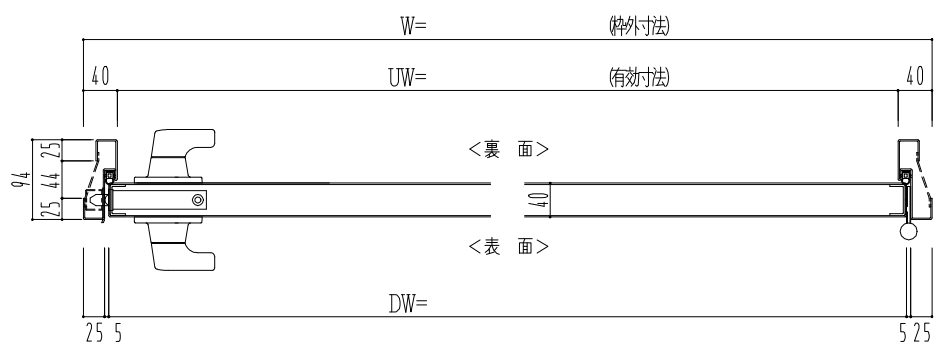

スチール枠

作図縮尺	
正面図	1 / 1
水平断面図	2.5 / 1
垂直断面図	2.5 / 1

SUNWIZZ	品名: スチールドア	型名: DST40 (V1.1)・片開-F3M-3方 ノット付	DST40-11KR3MN1-C1-2203
---------	------------	---------------------------------	------------------------