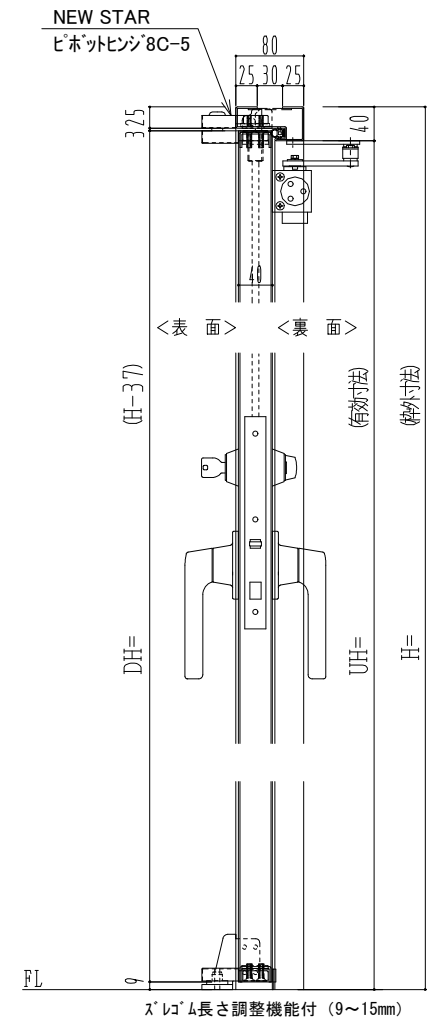

スチール枠

作図縮尺	
正面図	1 / 1
水平断面図	2.5 / 1
垂直断面図	2.5 / 1

SUNWIZZ	品名: スチールドア	型名: DST40 (V1.1)・片開-F3M-3方 スロット	DST40-11KR3MZ0-P-A1-2203
----------------	------------	---------------------------------	--------------------------