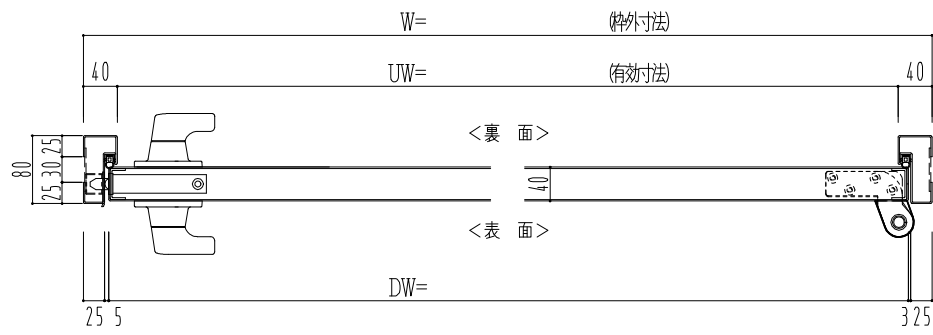

スチール枠

作図縮尺	
正面図	1 / 1
水平断面図	2.5 / 1
垂直断面図	2.5 / 1

SUNWIZZ	品名: スチールドア	型名: DST40 (V1.1)・片開-F3M-3方 スロット	DST40-11KR3MZ0-P-A1-2203
----------------	------------	---------------------------------	--------------------------