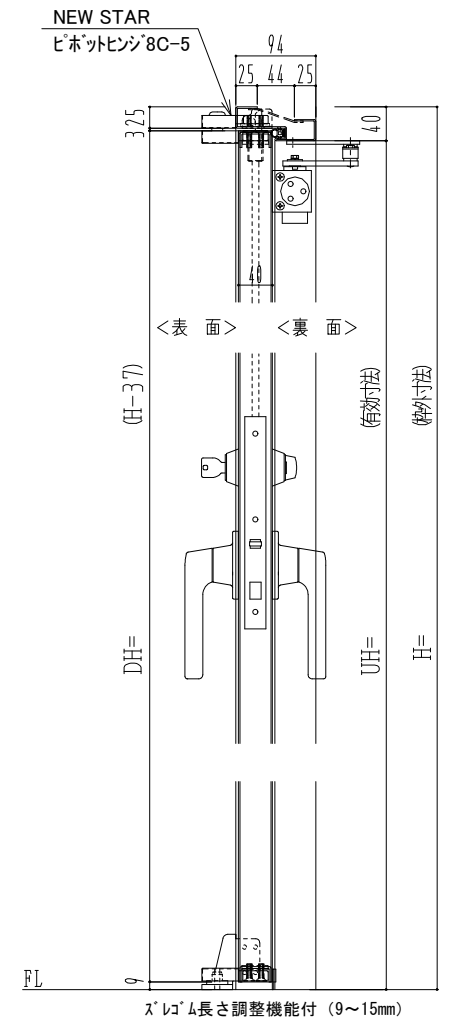

スチール枠

作図縮尺	
正面図	1/1
水平断面図	2.5/1
垂直断面図	2.5/1

SUNWIZZ	品名: スチールドア	型名: DST40 (V1.1)・片開-F3M-3方 スロット	DST40-11KR3MZ0-P-C1-2203
---------	------------	---------------------------------	--------------------------