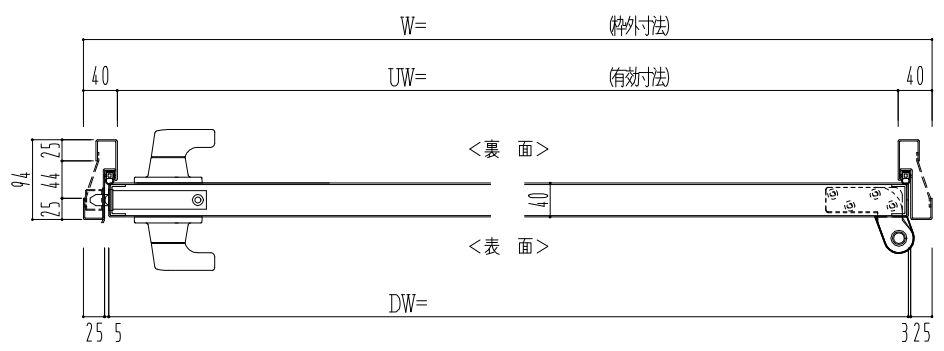

スチール枠

作図縮尺	
正面図	1/1
水平断面図	2.5/1
垂直断面図	2.5/1

SUNWIZZ	品名: スチールドア	型名: DST40 (V1.1)・片開-F3M-3方 スロット	DST40-11KR3MZ0-P-C1-2203
---------	------------	---------------------------------	--------------------------