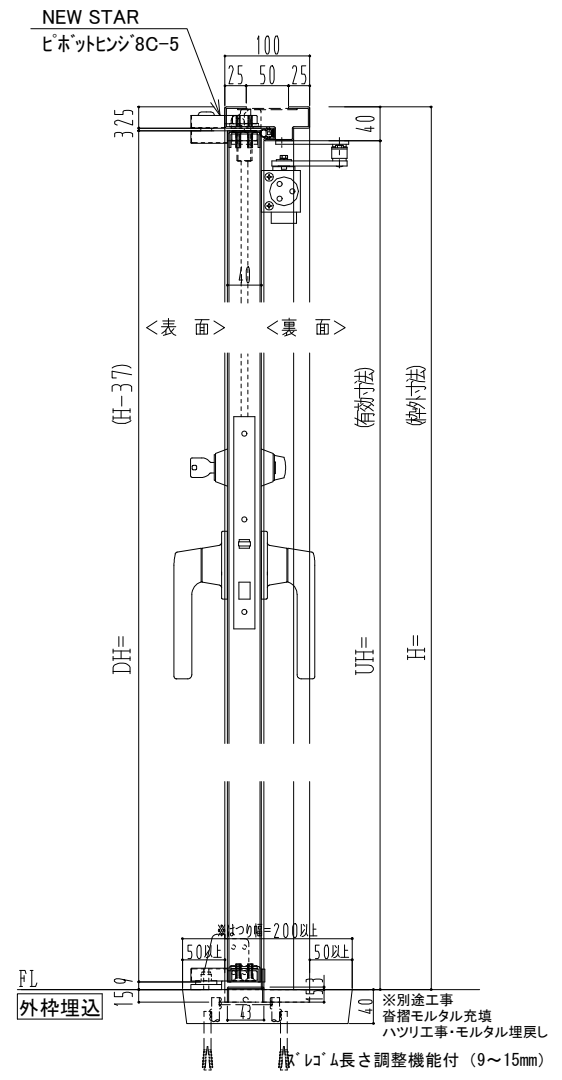

スチール枠

作図縮尺	
正面図	1/1
水平断面図	2.5/1
垂直断面図	2.5/1

SUNWIZZ	品名: スチールドア	型名: DST40 (V1.1)・片開-F3M-3方 スライト	DST40-11KR3MZ1-P-B1-2203
---------	------------	---------------------------------	--------------------------