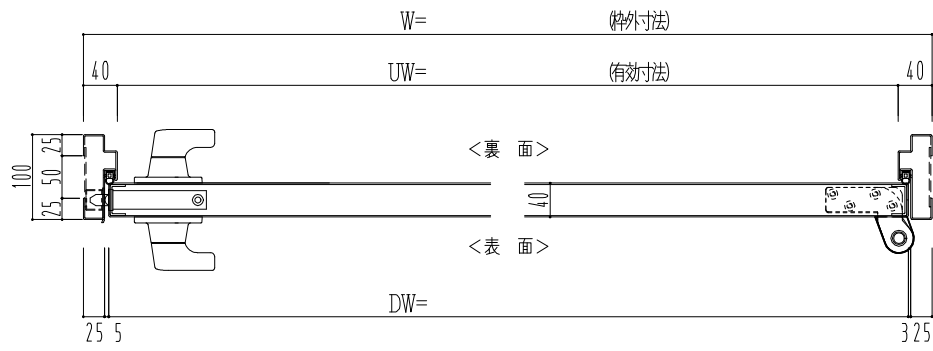

スチール枠

作図縮尺	
正面図	1/1
水平断面図	2.5/1
垂直断面図	2.5/1

SUNWIZZ	品名: スチールドア	型名: DST40 (V1.1)・片開-F3M-3方 スライト	DST40-11KR3MZ1-P-B1-2203
---------	------------	---------------------------------	--------------------------