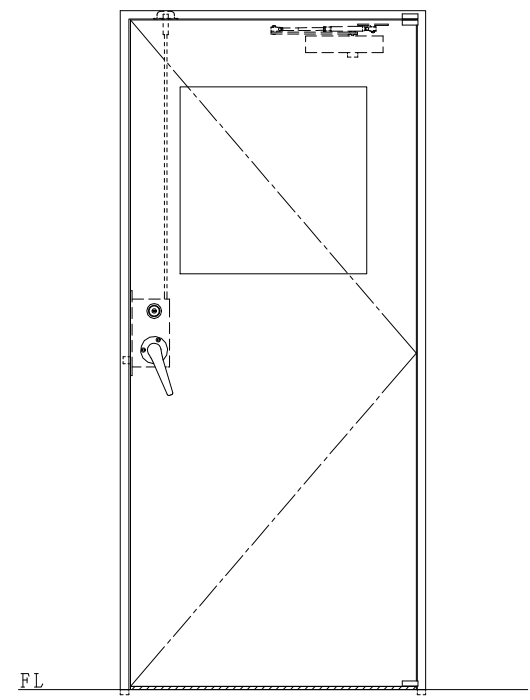

スチール枠

作図縮尺	
正面図	1/1
水平断面図	2.5/1
垂直断面図	2.5/1

SUNWIZZ	品名: スチールドア	型名: DST40 (V1.1)・片開-F3M-3方 スライト	DST40-11KR3MZ1-P-B1-2203
---------	------------	---------------------------------	--------------------------