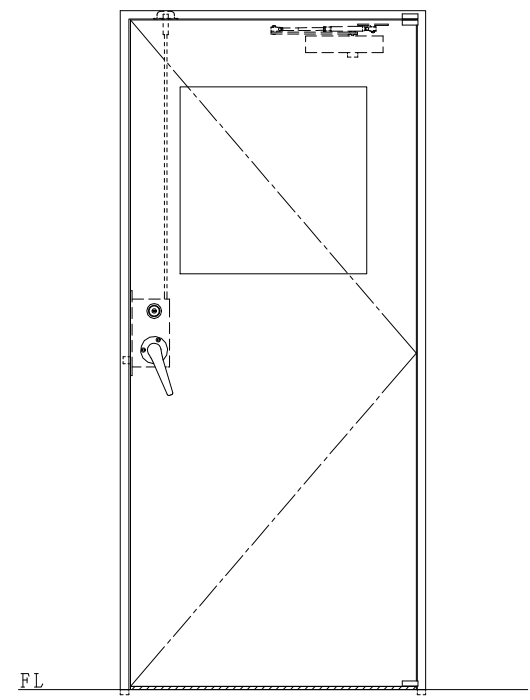

スチール枠

作図縮尺	
正面図	1/1
水平断面図	2.5/1
垂直断面図	2.5/1

SUNWIZZ	品名: スチールドア	型名: DST40 (V1.1)・片開-F3M-3方 スライト	DST40-11KR3MZ1-P-C1-2203
---------	------------	---------------------------------	--------------------------