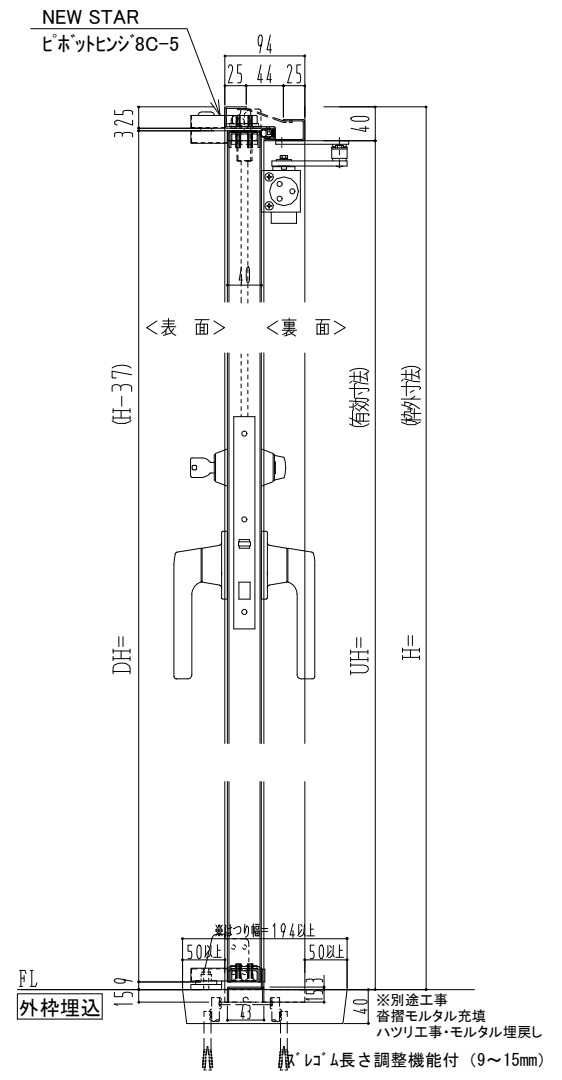

スチール枠

作図縮尺	
正面図	1/1
水平断面図	2.5/1
垂直断面図	2.5/1

SUNWIZZ	品名: スチールドア	型名: DST40 (V1.1)・片開-F3M-3方 スライト	DST40-11KR3MZ1-P-C1-2203
---------	------------	---------------------------------	--------------------------