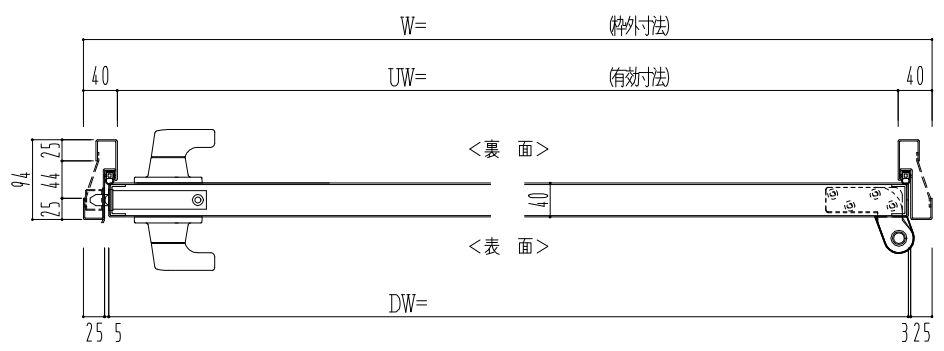

スチール枠

作図縮尺	
正面図	1/1
水平断面図	2.5/1
垂直断面図	2.5/1

SUNWIZZ	品名: スチールドア	型名: DST40 (V1.1)・片開-F3M-3方 スライト	DST40-11KR3MZ1-P-C1-2203
---------	------------	---------------------------------	--------------------------