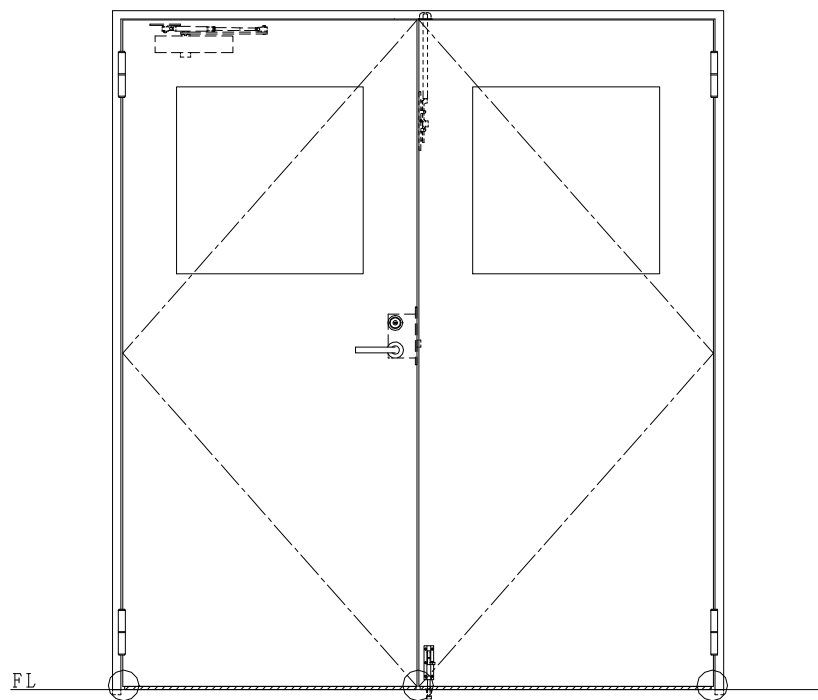

スチール枠

作図縮尺	
正面図	1/1
水平断面図	2.5/1
垂直断面図	2.5/1

○印の部分からは通気を遮断する事は出来ませんのでご注意ください。

SUNWIZZ	品名: スチールドア	型名: DST40 (V1.1)・両開-F0-3方 ホットタイプ	DST40-11WLO0B1-A0-2203
----------------	------------	----------------------------------	------------------------