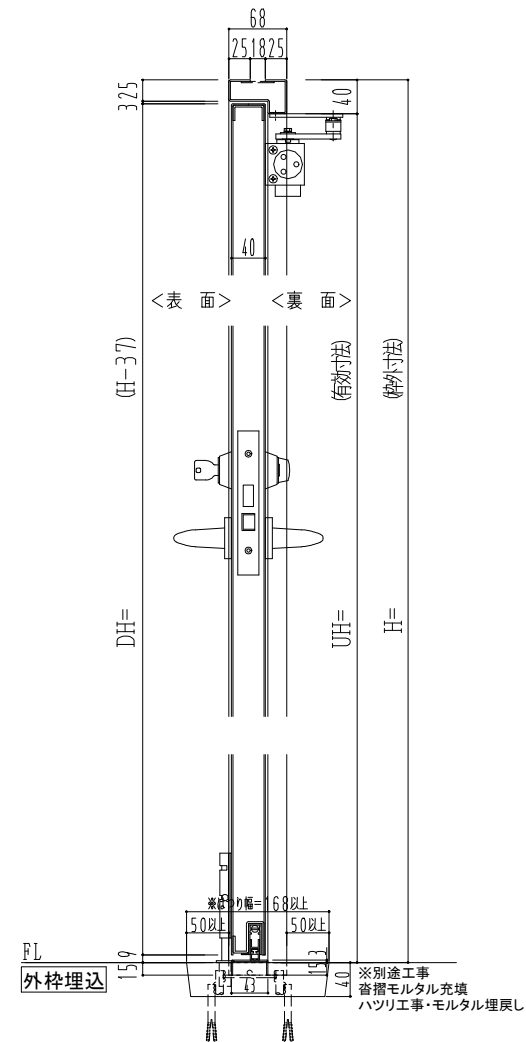

スチール枠

作図縮尺	
正面図	1/1
水平断面図	2.5/1
垂直断面図	2.5/1

○印の部分からは通気を遮断する事は出来ませんのでご注意ください。

SUNWIZZ	品名: スチールドア	型名: DST40 (V1.1)・両開-F0-3方 ホットタイプ	DST40-11WLO0B1-A0-2203
----------------	------------	----------------------------------	------------------------