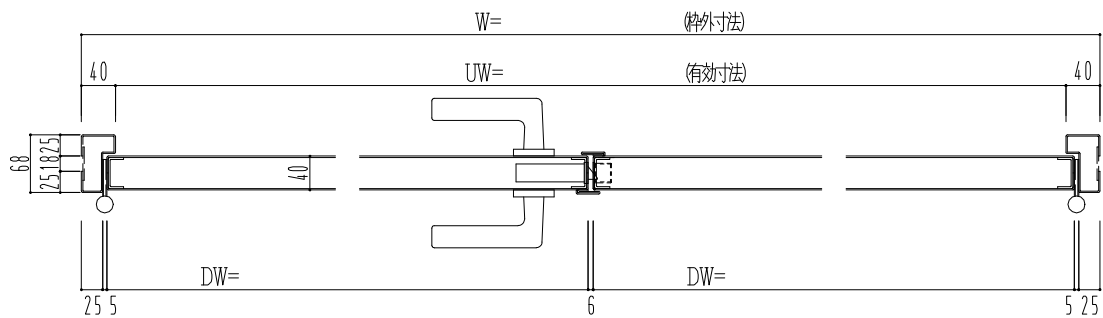

スチール枠

作図縮尺	
正面図	1/1
水平断面図	2.5/1
垂直断面図	2.5/1

○印の部分からは通気を遮断する事は出来ませんのでご注意ください。

SUNWIZZ	品名: スチールドア	型名: DST40 (V1.1)・両開-F0-3方 ホットタイプ	DST40-11WLO0B1-A0-2203
----------------	------------	----------------------------------	------------------------