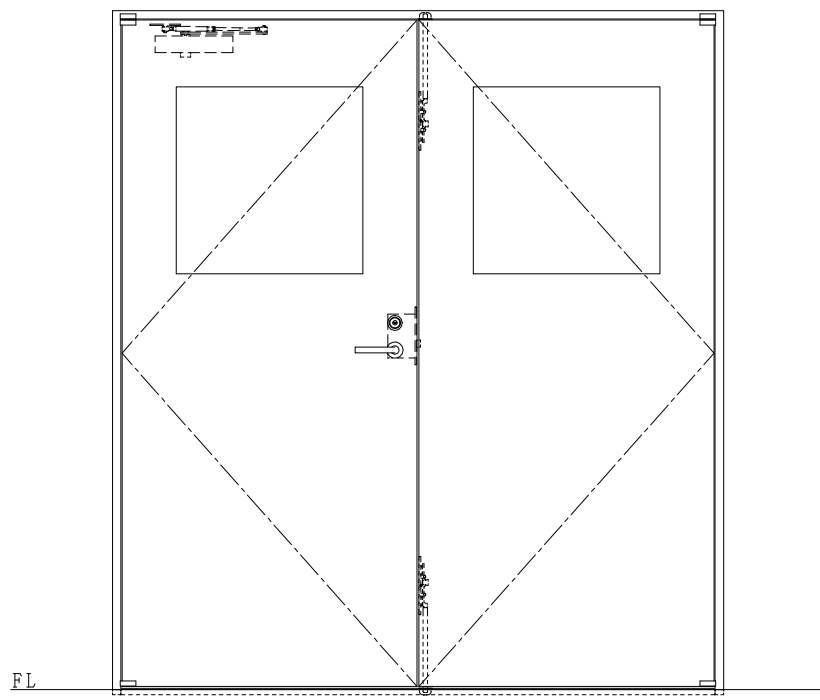

スチール枠

作図縮尺	
正面図	1/1
水平断面図	2.5/1
垂直断面図	2.5/1

SUNWIZZ	品名: スチールドア	型名: DST40 (V1.1)・両開-F0-4方 セミ・アタイト (下枠SUS製)	DST40-11WLO0M0-P-B1-2203
---------	------------	--	--------------------------