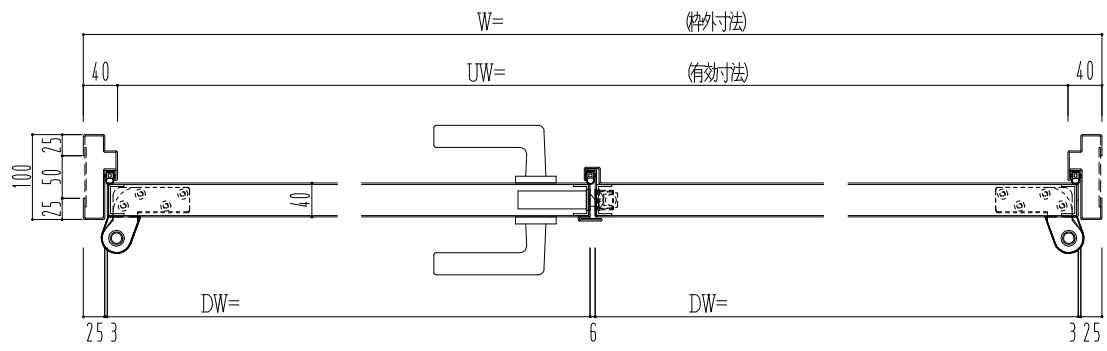

スチール枠

作図縮尺	
正面図	1/1
水平断面図	2.5/1
垂直断面図	2.5/1

SUNWIZZ	品名: スチールドア	型名: DST40 (V1.1)・両開-F0-4方 セミ・アタイト (下枠SUS製)	DST40-11WLO0M0-P-B1-2203
---------	------------	--	--------------------------