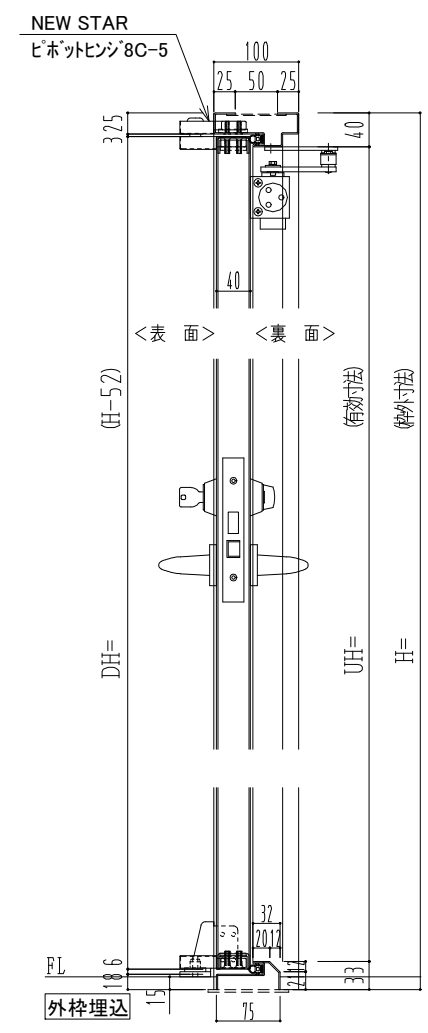

スチール枠

作図縮尺	
正面図	1/1
水平断面図	2.5/1
垂直断面図	2.5/1

SUNWIZZ	品名: スチールドア	型名: DST40 (V1.1)・両開-F0-4方 セミ・アタイト (下枠SUS製)	DST40-11WLO0M0-P-B1-2203
---------	------------	--	--------------------------