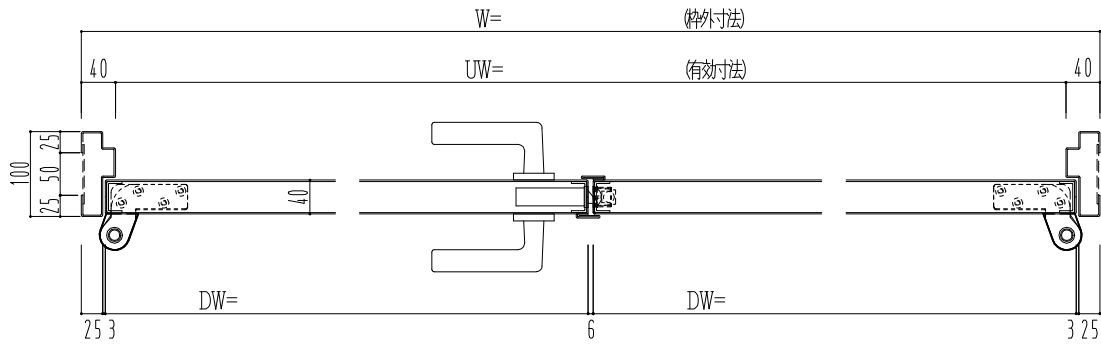

スチール枠

作図縮尺	
正面図	1/1
水平断面図	2.5/1
垂直断面図	2.5/1

SUNWIZZ

品名: スチールドア

型名: DST40 (V1.1)・両開-F0-3方 ノット

DST40-11WLO0N0-P-B0-2203