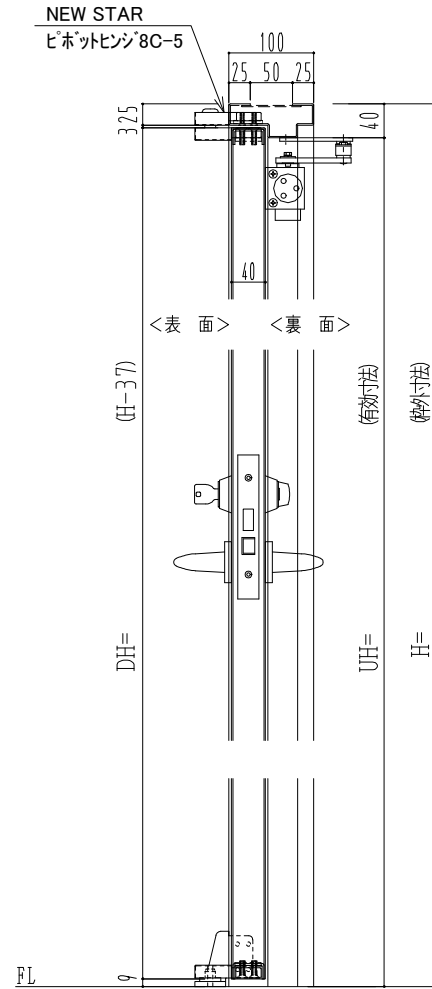

スチール枠

作図縮尺	
正面図	1/1
水平断面図	2.5/1
垂直断面図	2.5/1

SUNWIZZ

品名: スチールドア

型名: DST40 (V1.1)・両開-F0-3方 ノット

DST40-11WLO0N0-P-B0-2203