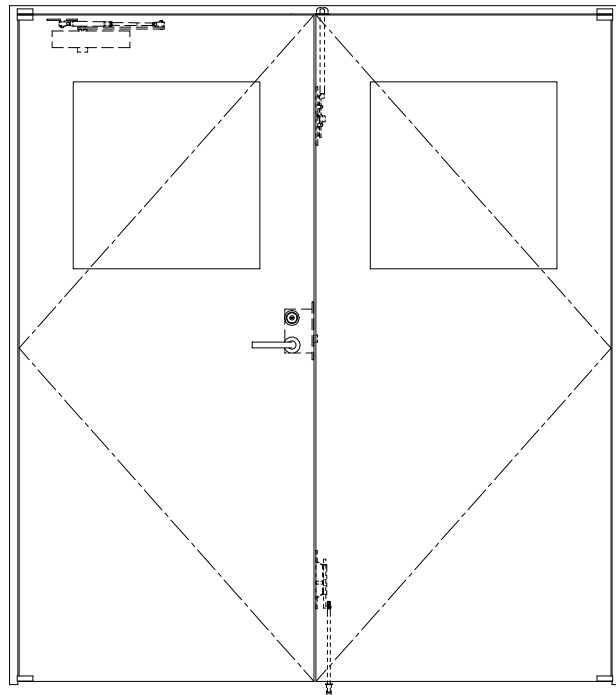

スチール枠

作図縮尺	
正面図	1/1
水平断面図	2.5/1
垂直断面図	2.5/1

SUNWIZZ

品名: スチールドア

型名: DST40 (V1.1)・両開-F0-3方 ノット

DST40-11WLO0N0-P-B0-2203