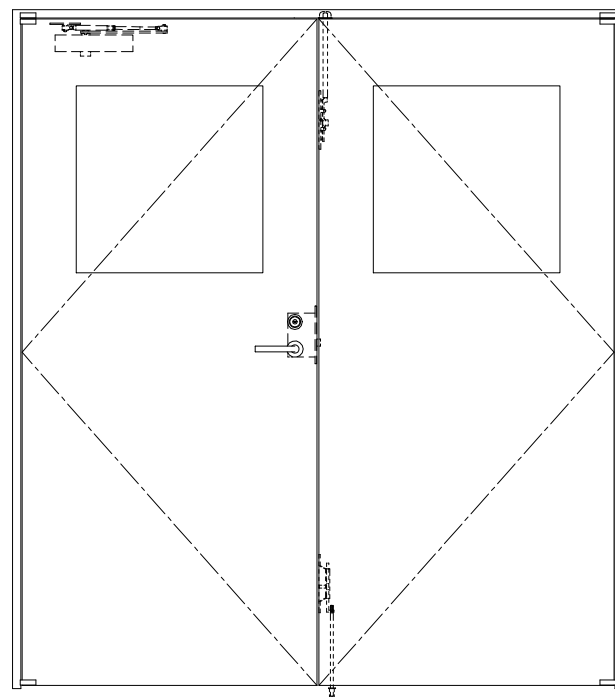

スチール枠

作図縮尺	
正面図	1/1
水平断面図	2.5/1
垂直断面図	2.5/1

SUNWIZZ

品名: スチールドア

型名: DST40(V1.1)・両開-F0-3方 ノット

DST40-11WLO0N0-P-C0-2203