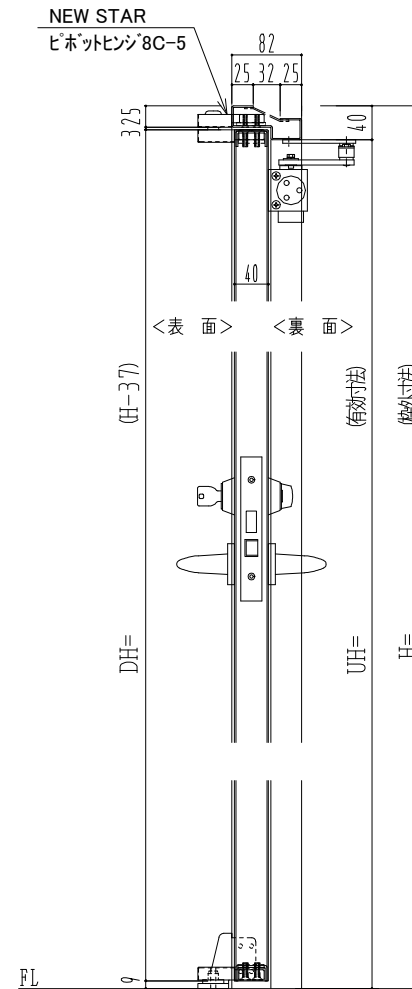

スチール枠

作図縮尺	
正面図	1/1
水平断面図	2.5/1
垂直断面図	2.5/1

SUNWIZZ

品名: スチールドア

型名: DST40(V1.1)・両開-F0-3方 ノット

DST40-11WLO0N0-P-C0-2203