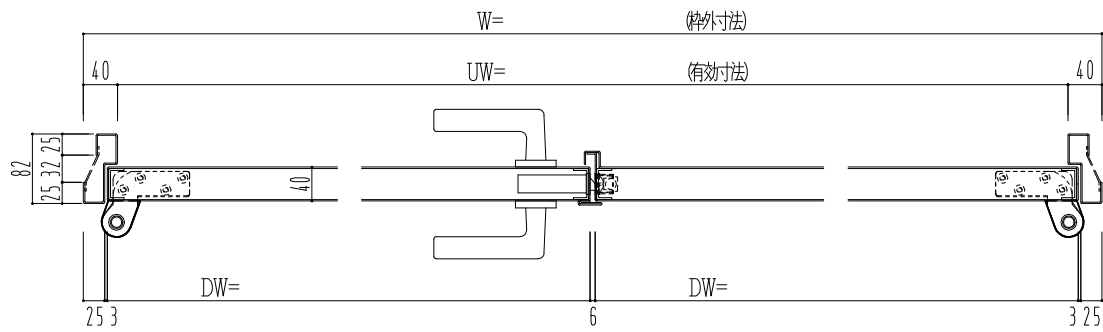

スチール枠

作図縮尺	
正面図	1/1
水平断面図	2.5/1
垂直断面図	2.5/1

SUNWIZZ

品名: スチールドア

型名: DST40(V1.1)・両開-F0-3方 ノット

DST40-11WLO0N0-P-C0-2203