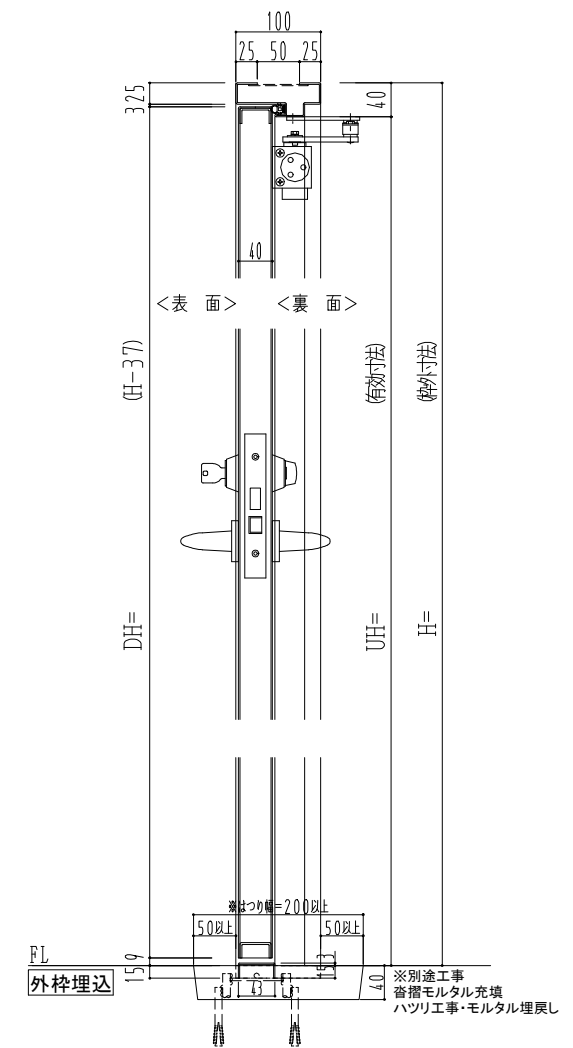

スチール枠

作図縮尺	
正面図	1/1
水平断面図	2.5/1
垂直断面図	2.5/1

SUNWIZZ	品名： スチールドア	型名： DST40(V1.1)・両開-F0-3方 ノック	DST40-11WLO0N1-B1-2203
---------	------------	------------------------------	------------------------