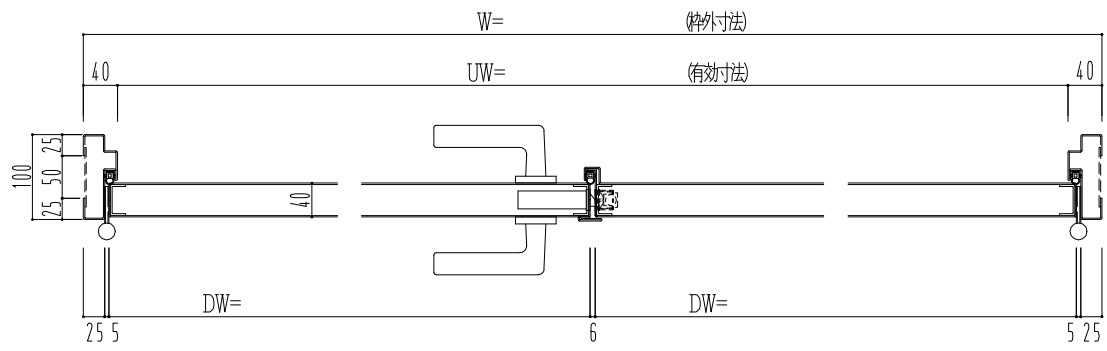

スチール枠

作図縮尺	
正面図	1/1
水平断面図	2.5/1
垂直断面図	2.5/1

SUNWIZZ	品名： スチールドア	型名： DST40(V1.1)・両開-F0-3方 ノック	DST40-11WLO0N1-B1-2203
---------	------------	------------------------------	------------------------