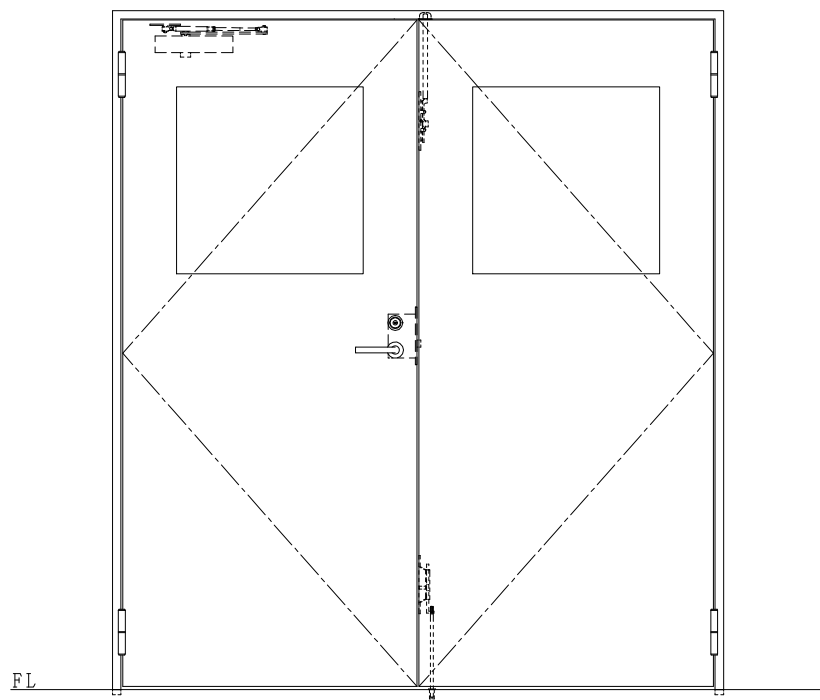

スチール枠

作図縮尺	
正面図	1/1
水平断面図	2.5/1
垂直断面図	2.5/1

SUNWIZZ	品名： スチールドア	型名： DST40(V1.1)・両開-F0-3方 ノック	DST40-11WLO0N1-B1-2203
---------	------------	------------------------------	------------------------