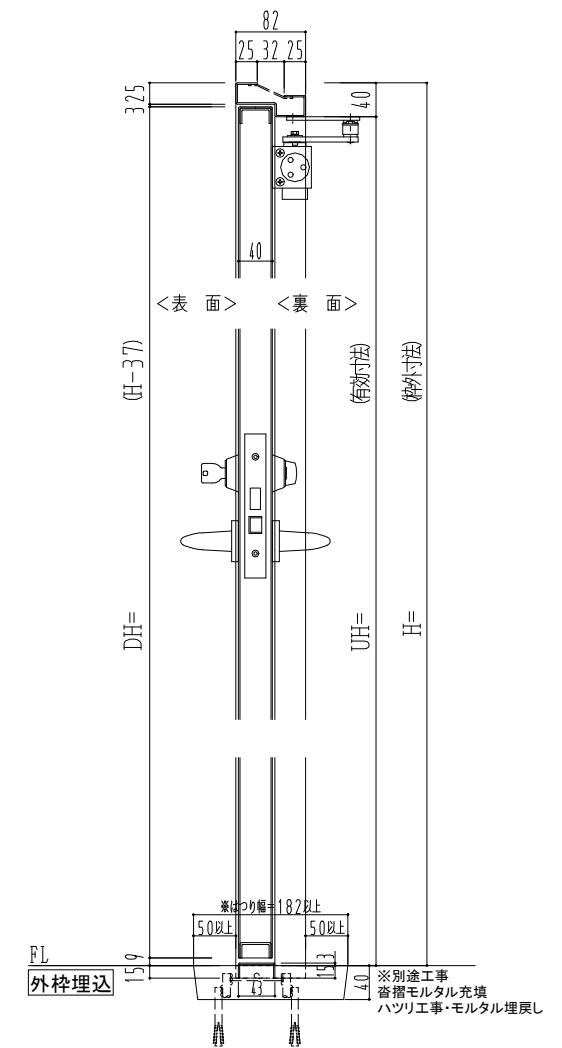

スチール枠

作図縮尺	
正面図	1/1
水平断面図	2.5/1
垂直断面図	2.5/1

<b>SUNWIZZ</b>	品名: スチールドア	型名: DST40(V1.1)・両開-F0-3方 ノット	DST40-11WLO0N1-C0-2203
----------------	------------	------------------------------	------------------------