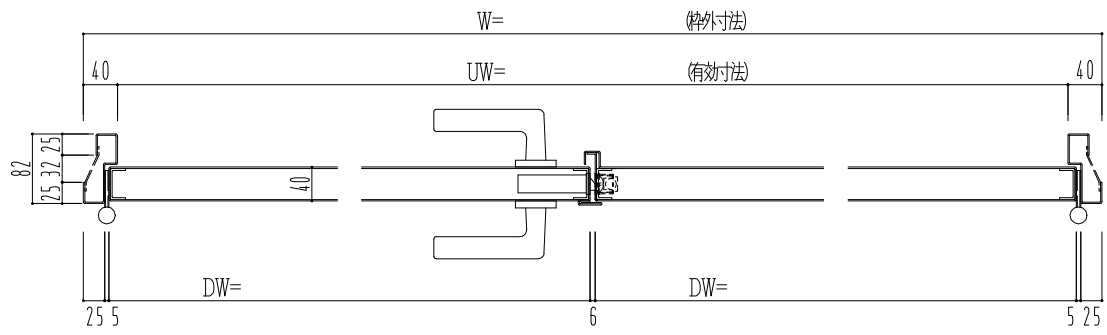

スチール枠

作図縮尺	
正面図	1/1
水平断面図	2.5/1
垂直断面図	2.5/1

<b>SUNWIZZ</b>	品名: スチールドア	型名: DST40(V1.1)・両開-F0-3方 ノット	DST40-11WLO0N1-C0-2203
----------------	------------	------------------------------	------------------------