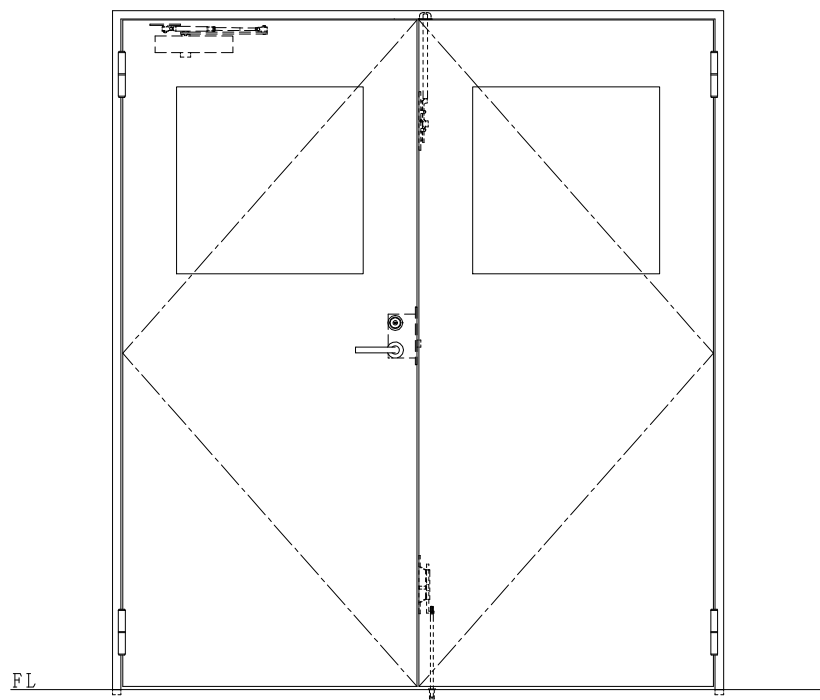

スチール枠

作図縮尺	
正面図	1/1
水平断面図	2.5/1
垂直断面図	2.5/1

<b>SUNWIZZ</b>	品名: スチールドア	型名: DST40(V1.1)・両開-F0-3方 ノット	DST40-11WLO0N1-C0-2203
----------------	------------	------------------------------	------------------------