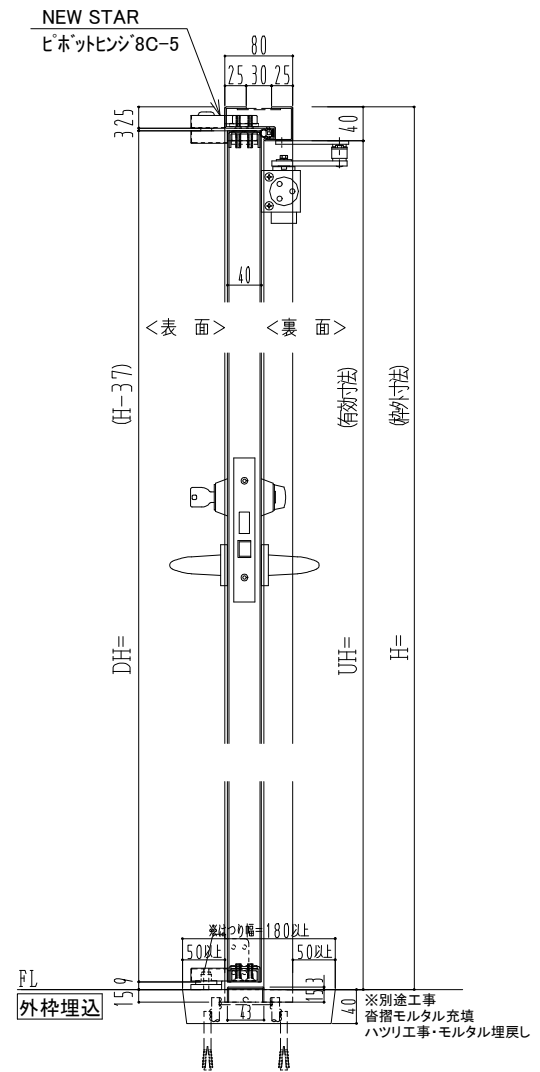

スチール枠

作図縮尺	
正面図	1/1
水平断面図	2.5/1
垂直断面図	2.5/1

SUNWIZZ	品名: スチールドア	型名: DST40(V1.1)・両開-F0-3方 ノット	DST40-11WLO0N1-P-A1-2203
---------	------------	------------------------------	--------------------------