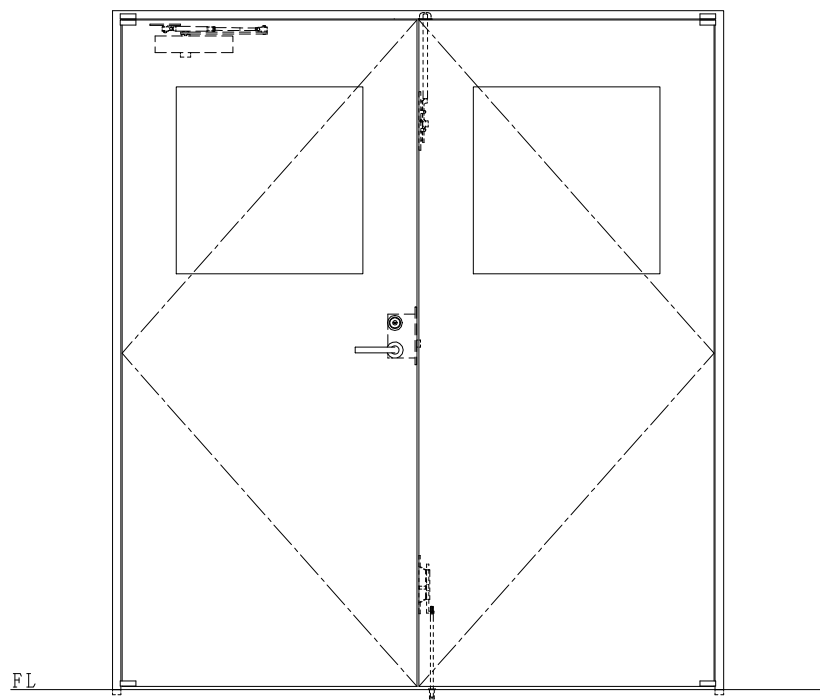

スチール枠

作図縮尺	
正面図	1/1
水平断面図	2.5/1
垂直断面図	2.5/1

SUNWIZZ	品名: スチールドア	型名: DST40(V1.1)・両開-F0-3方 ノット	DST40-11WLO0N1-P-A1-2203
---------	------------	------------------------------	--------------------------