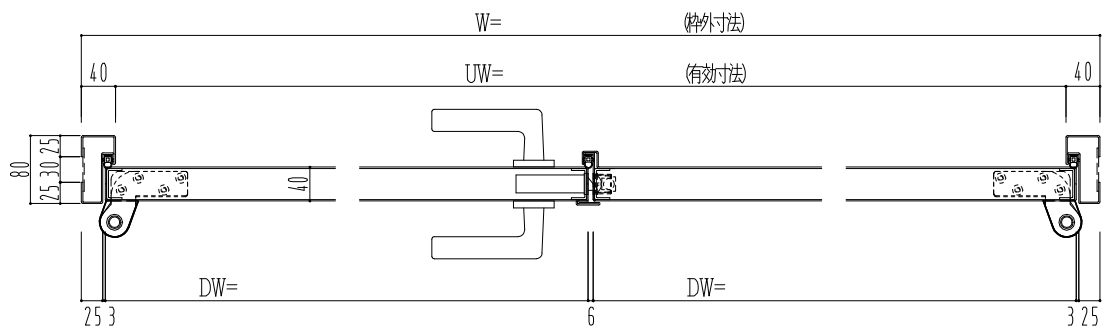

スチール枠

作図縮尺	
正面図	1/1
水平断面図	2.5/1
垂直断面図	2.5/1

SUNWIZZ	品名: スチールドア	型名: DST40(V1.1)・両開-F0-3方 ノット	DST40-11WLO0N1-P-A1-2203
---------	------------	------------------------------	--------------------------