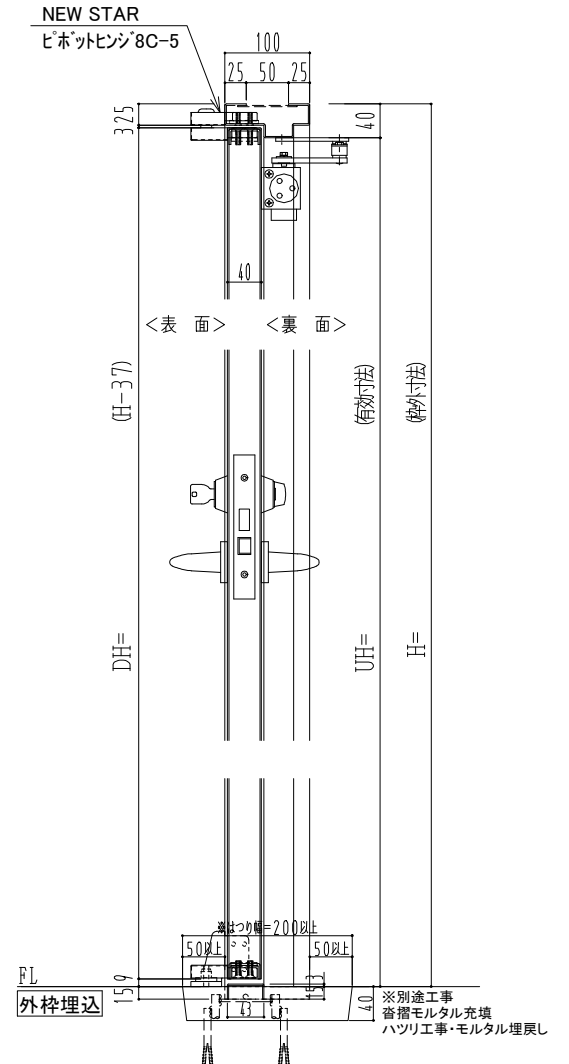

スチール枠

作図縮尺	
正面図	1 / 1
水平断面図	2.5 / 1
垂直断面図	2.5 / 1

SUNWIZZ	品名: スチールドア	型名: DST40 (V1.1) ・両開-F0-3方 ノット	DST40-11WLO0N1-P-B0-2203
----------------	------------	--------------------------------	--------------------------