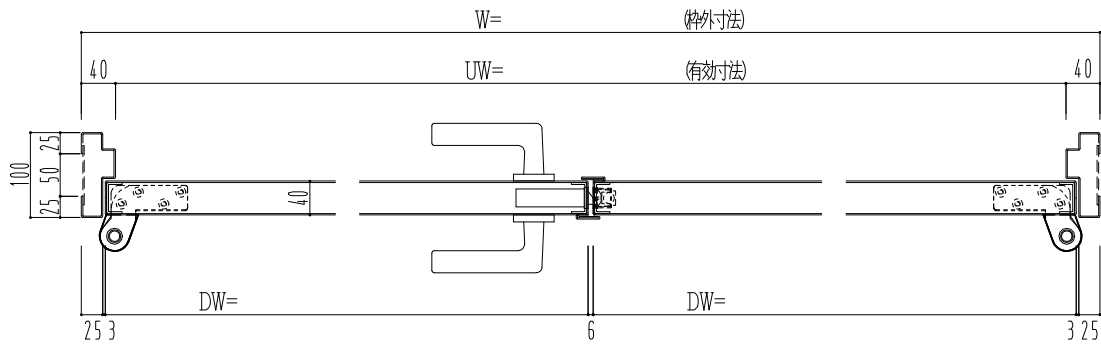

スチール枠

作図縮尺	
正面図	1 / 1
水平断面図	2.5 / 1
垂直断面図	2.5 / 1

SUNWIZZ	品名: スチールドア	型名: DST40 (V1.1) ・両開-F0-3方 ノット	DST40-11WLO0N1-P-B0-2203
----------------	------------	--------------------------------	--------------------------