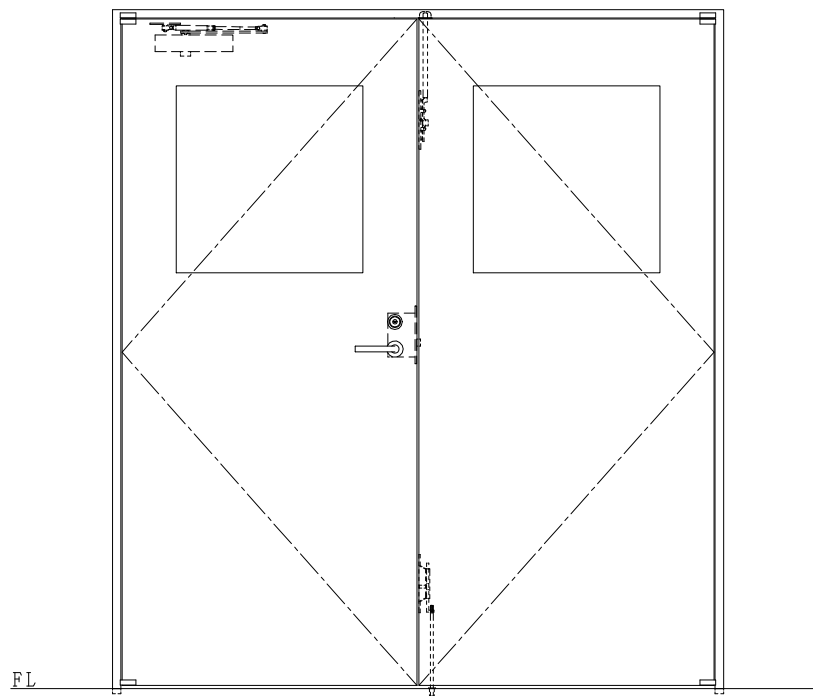

スチール枠

作図縮尺	
正面図	1 / 1
水平断面図	2.5 / 1
垂直断面図	2.5 / 1

SUNWIZZ	品名: スチールドア	型名: DST40 (V1.1) ・両開-F0-3方 ノット	DST40-11WLO0N1-P-B0-2203
----------------	------------	--------------------------------	--------------------------