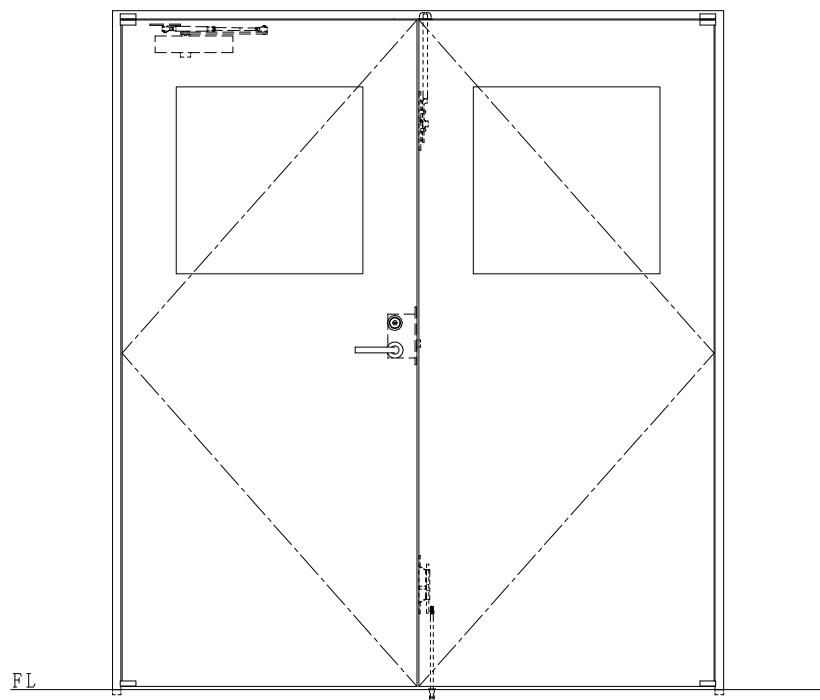

スチール枠

作図縮尺	
正面図	1/1
水平断面図	2.5/1
垂直断面図	2.5/1

SUNWIZZ	品名： スチールドア	型名： DST40 (V1.1) ・両開-F0-3方 ノック	DST40-11WLO0N1-P-B1-2203
---------	------------	--------------------------------	--------------------------