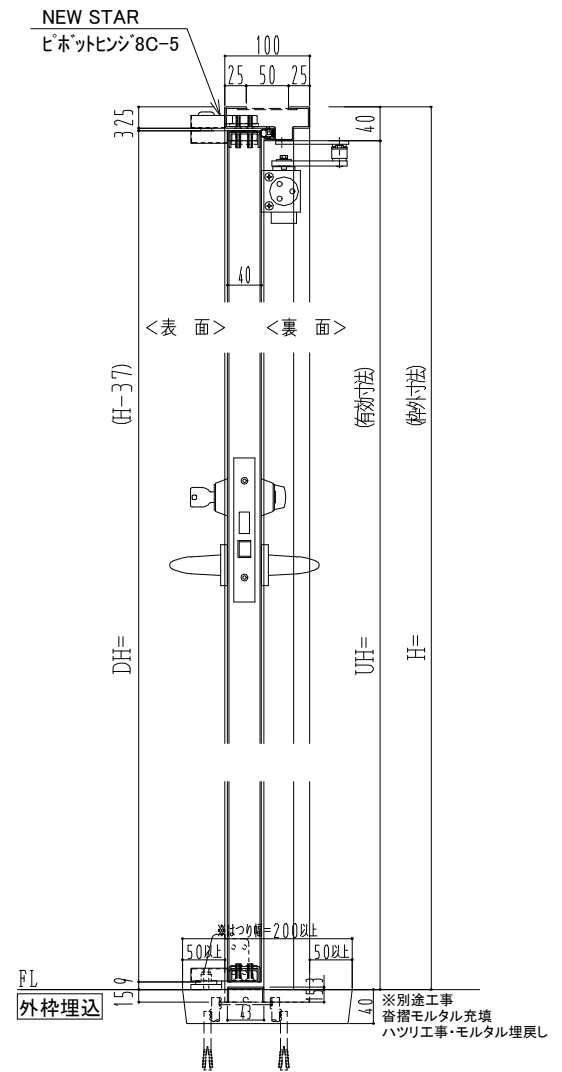

スチール枠

作図縮尺	
正面図	1/1
水平断面図	2.5/1
垂直断面図	2.5/1

SUNWIZZ	品名： スチールドア	型名： DST40 (V1.1) ・両開-F0-3方 ノック	DST40-11WLO0N1-P-B1-2203
---------	------------	--------------------------------	--------------------------