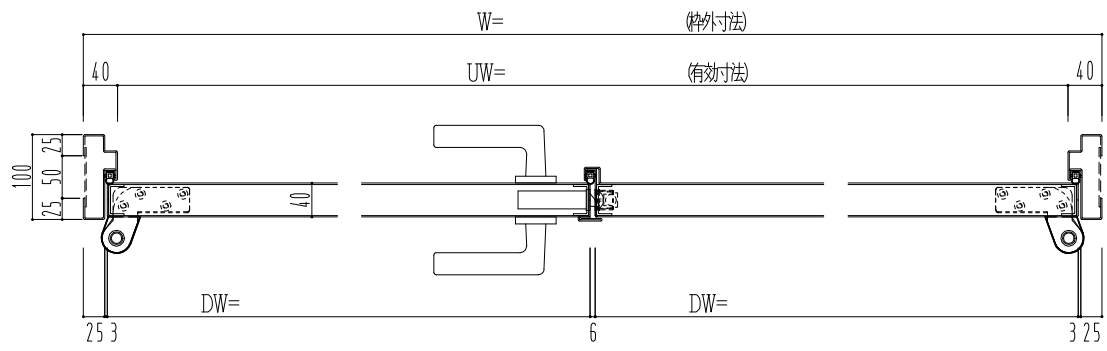

スチール枠

作図縮尺	
正面図	1/1
水平断面図	2.5/1
垂直断面図	2.5/1

SUNWIZZ	品名： スチールドア	型名： DST40 (V1.1) ・両開-F0-3方 ノック	DST40-11WLO0N1-P-B1-2203
---------	------------	--------------------------------	--------------------------