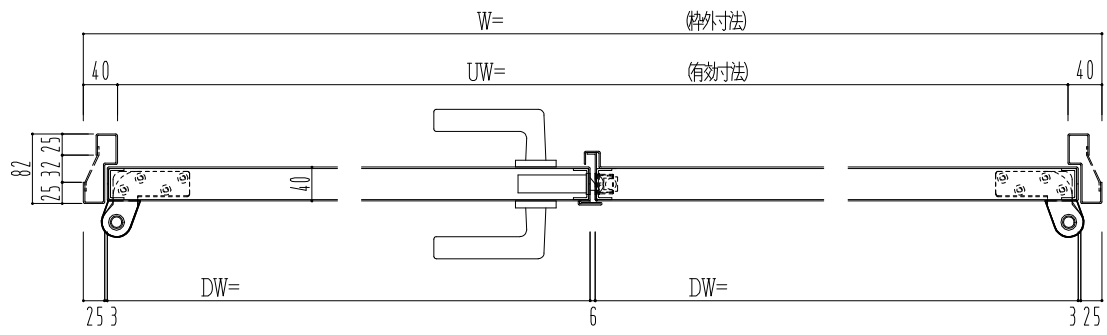

スチール枠

作図縮尺	
正面図	1/1
水平断面図	2.5/1
垂直断面図	2.5/1

SUNWIZZ	品名: スチールドア	型名: DST40(V1.1)・両開-F0-3方 ノット	DST40-11WLO0N1-P-C0-2203
----------------	------------	------------------------------	--------------------------