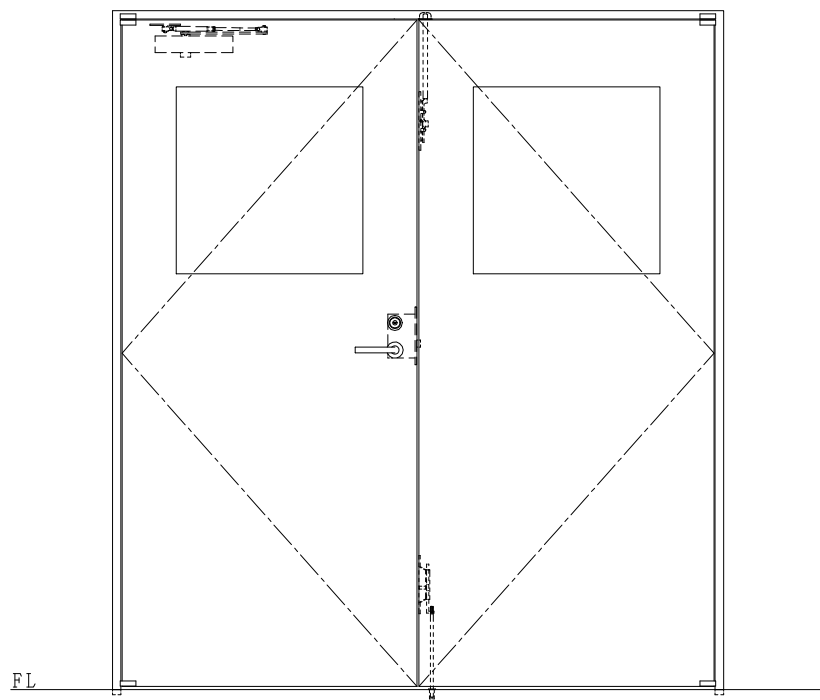

スチール枠

作図縮尺	
正面図	1/1
水平断面図	2.5/1
垂直断面図	2.5/1

SUNWIZZ	品名: スチールドア	型名: DST40(V1.1)・両開-F0-3方 ノット	DST40-11WLO0N1-P-C0-2203
----------------	------------	------------------------------	--------------------------