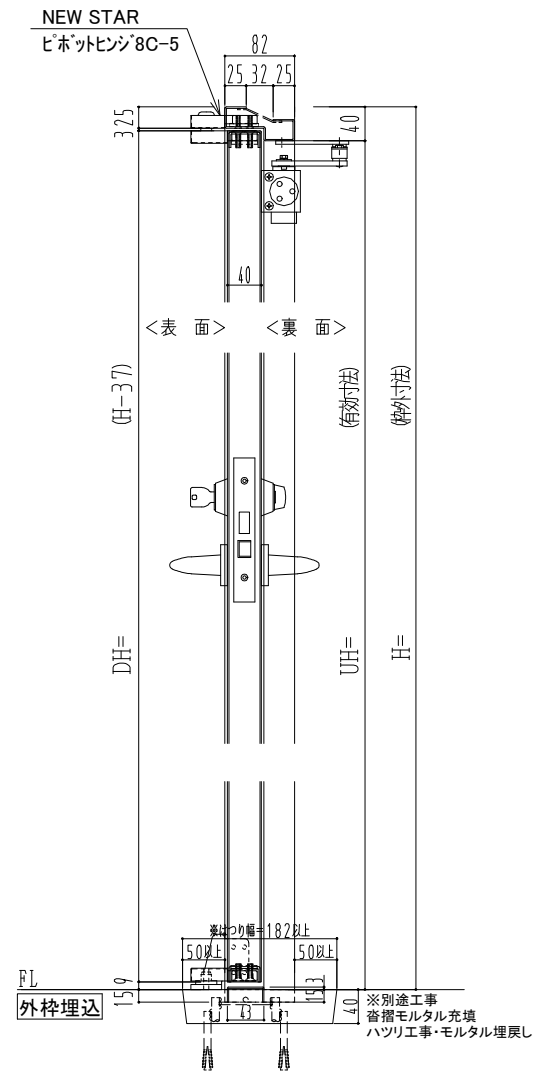

スチール枠

作図縮尺	
正面図	1/1
水平断面図	2.5/1
垂直断面図	2.5/1

SUNWIZZ	品名: スチールドア	型名: DST40(V1.1)・両開-F0-3方 ノット	DST40-11WLO0N1-P-C0-2203
----------------	------------	------------------------------	--------------------------