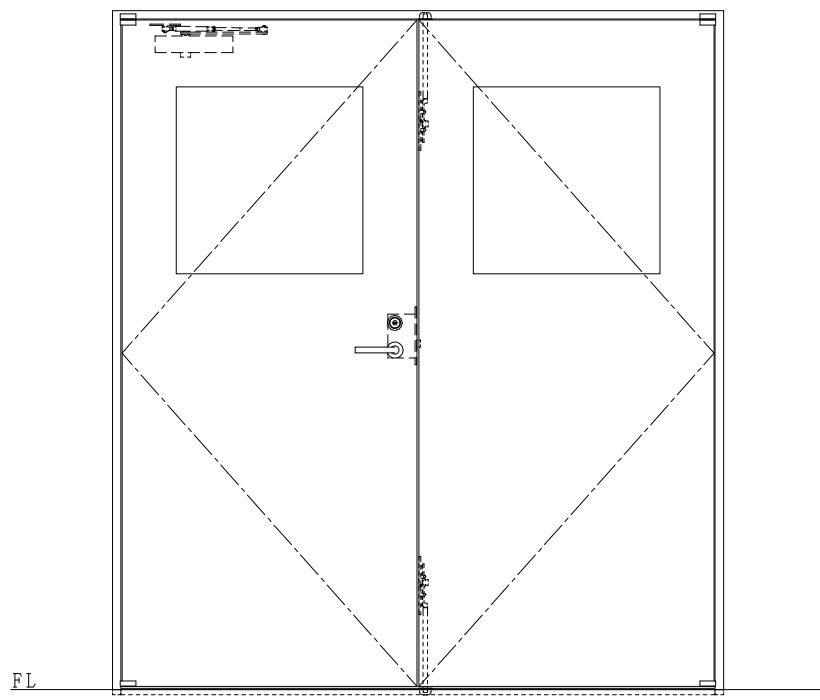

スチール枠

作図縮尺	
正面図	1/1
水平断面図	2.5/1
垂直断面図	2.5/1

<b>SUNWIZZ</b>	品名: スチールドア	型名: DST40(V1.1)・両開-F0-4方 ノット (下枠SUS製)	DST40-11WL0000-P-B0-2203
----------------	------------	---------------------------------------	--------------------------