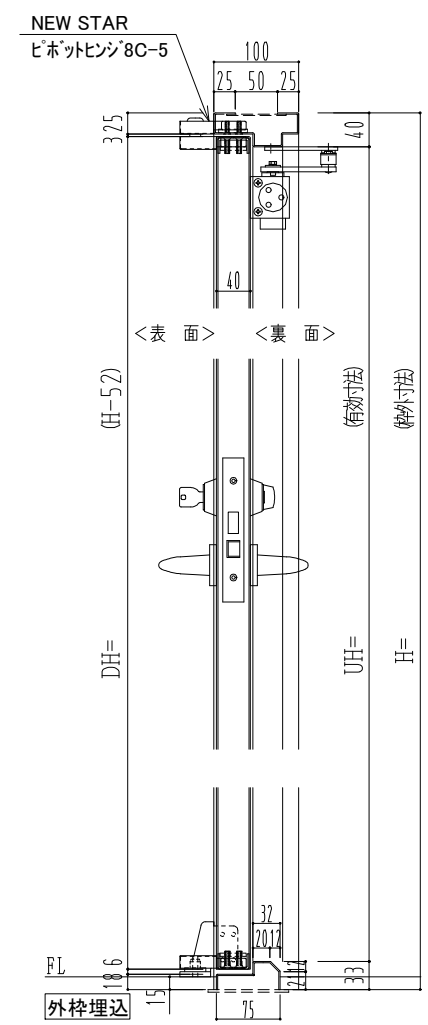

スチール枠

作図縮尺	
正面図	1/1
水平断面図	2.5/1
垂直断面図	2.5/1

<b>SUNWIZZ</b>	品名: スチールドア	型名: DST40(V1.1)・両開-F0-4方 ノット (下枠SUS製)	DST40-11WL0000-P-B0-2203
----------------	------------	---------------------------------------	--------------------------