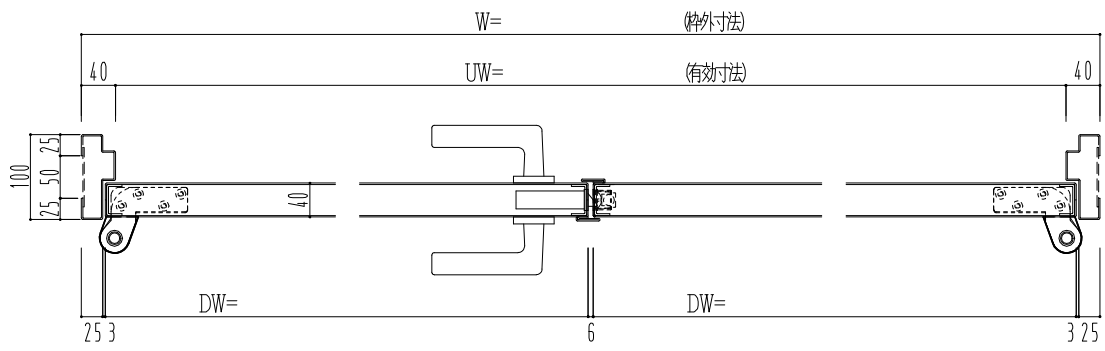

スチール枠

作図縮尺	
正面図	1/1
水平断面図	2.5/1
垂直断面図	2.5/1

<b>SUNWIZZ</b>	品名: スチールドア	型名: DST40(V1.1)・両開-F0-4方 ノット (下枠SUS製)	DST40-11WL0000-P-B0-2203
----------------	------------	---------------------------------------	--------------------------