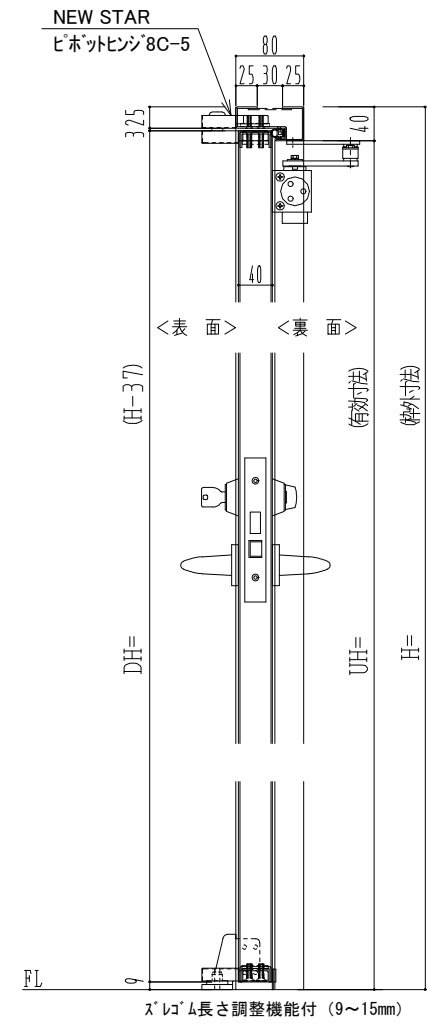

スチール枠

| 作 図 縮 尺 | |
|-----------|---------|
| 正 面 図 | 1 / 1 |
| 水 平 断 面 図 | 2.5 / 1 |
| 垂 直 断 面 図 | 2.5 / 1 |

| | | | |
|---------|------------|--------------------------------|--------------------------|
| SUNWIZZ | 品名: スチールドア | 型名: DST40(V1.1)・両開-F0-3方 スレタイト | DST40-11WL00Z0-P-A1-2203 |
|---------|------------|--------------------------------|--------------------------|