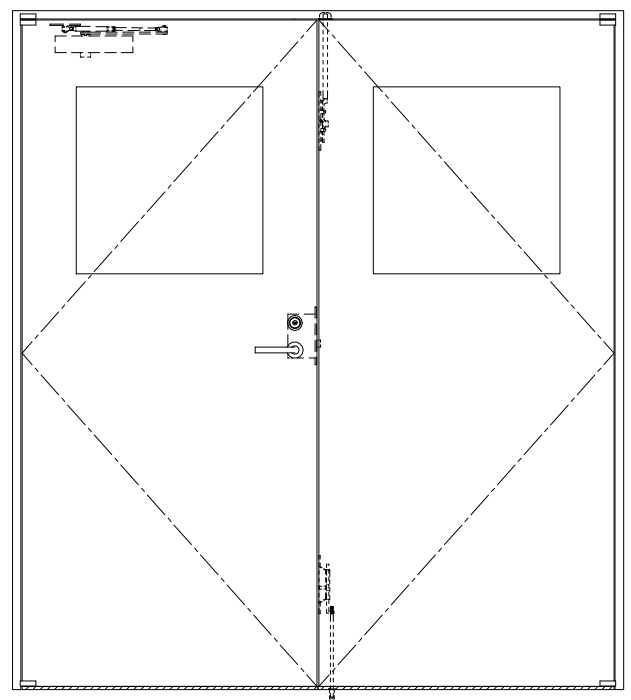

スチール枠

| 作 図 縮 尺 | |
|-----------|---------|
| 正 面 図 | 1 / 1 |
| 水 平 断 面 図 | 2.5 / 1 |
| 垂 直 断 面 図 | 2.5 / 1 |

| | | | |
|---------|------------|--------------------------------|--------------------------|
| SUNWIZZ | 品名: スチールドア | 型名: DST40(V1.1)・両開-F0-3方 スレタイト | DST40-11WL00Z0-P-A1-2203 |
|---------|------------|--------------------------------|--------------------------|