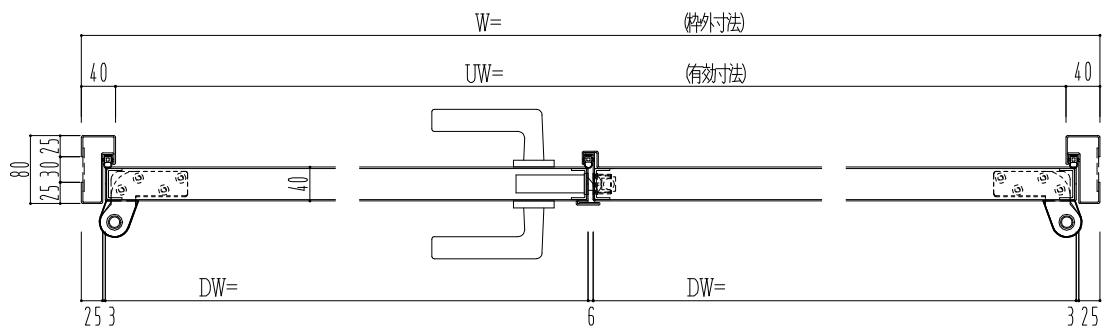

スチール枠

| 作 図 縮 尺 | |
|-----------|---------|
| 正 面 図 | 1 / 1 |
| 水 平 断 面 図 | 2.5 / 1 |
| 垂 直 断 面 図 | 2.5 / 1 |

| | | | |
|---------|------------|--------------------------------|--------------------------|
| SUNWIZZ | 品名: スチールドア | 型名: DST40(V1.1)・両開-F0-3方 スレタイト | DST40-11WL00Z0-P-A1-2203 |
|---------|------------|--------------------------------|--------------------------|