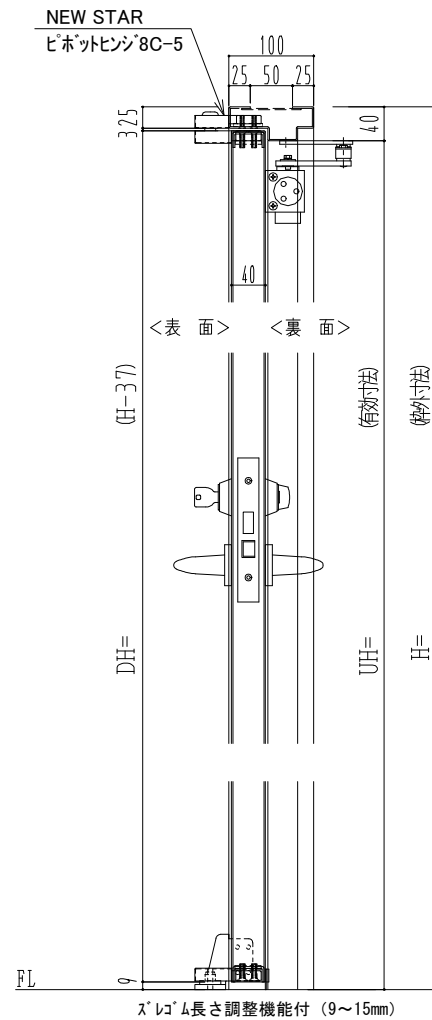

スチール枠

作図縮尺	
正面図	1/1
水平断面図	2.5/1
垂直断面図	2.5/1

SUNWIZZ

品名: スチールドア

型名: DST40(V1.1)・両開-F0-3方 スレイト

DST40-11WL00Z0-P-B0-2203