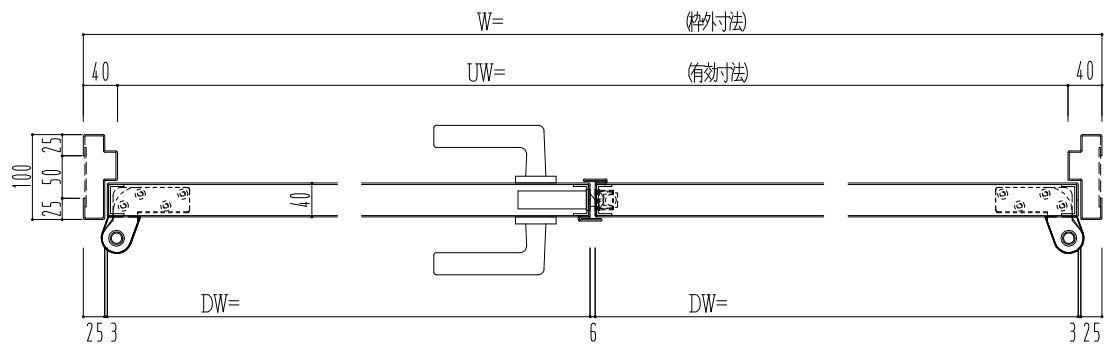

スチール枠

作図縮尺	
正面図	1/1
水平断面図	2.5/1
垂直断面図	2.5/1

SUNWIZZ

品名: スチールドア

型名: DST40(V1.1)・両開-F0-3方 スレイト

DST40-11WL00Z0-P-B0-2203