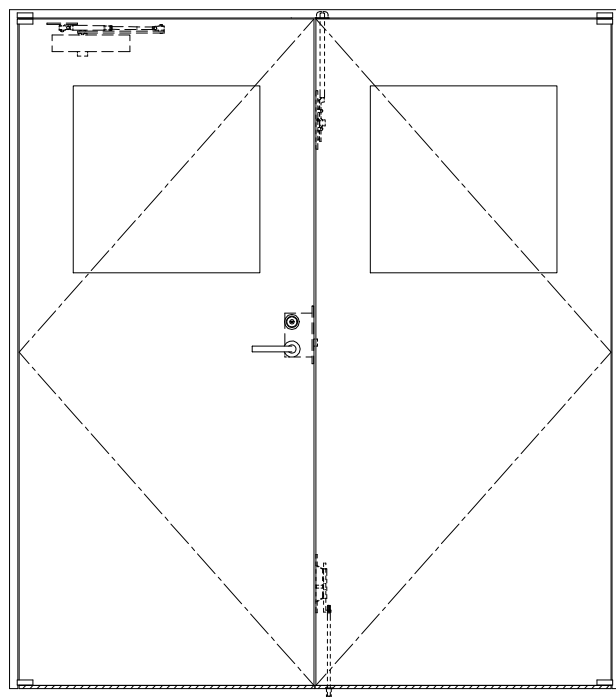

スチール枠

作図縮尺	
正面図	1/1
水平断面図	2.5/1
垂直断面図	2.5/1

SUNWIZZ

品名: スチールドア

型名: DST40(V1.1)・両開-F0-3方 スレイト

DST40-11WL00Z0-P-B0-2203