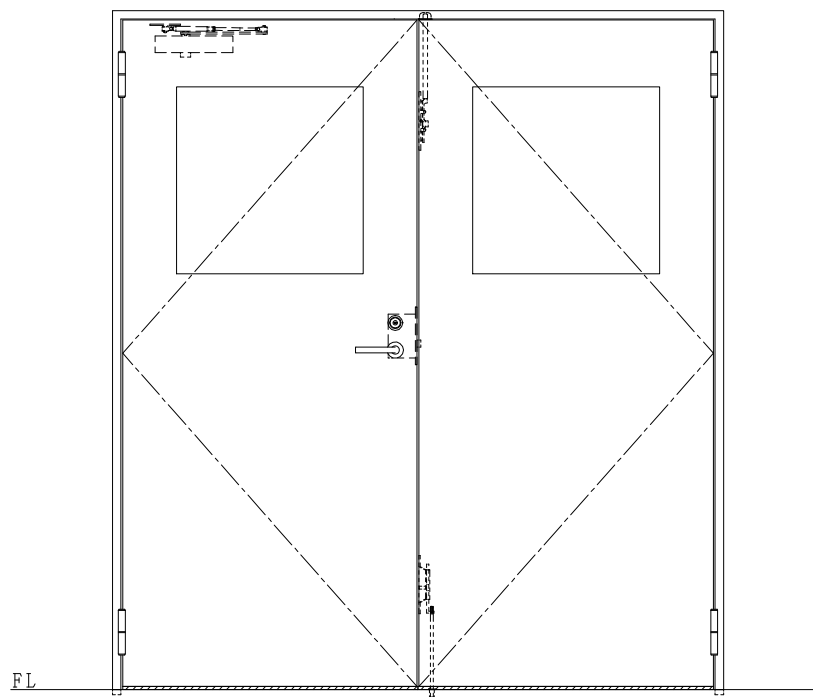

スチール枠

作図縮尺	
正面図	1 / 1
水平断面図	2.5 / 1
垂直断面図	2.5 / 1

SUNWIZZ	品名: スチールドア	型名: DST40(V1.1)・両開-F0-3方 スレイト	DST40-11WL00Z1-B0-2203
----------------	------------	-------------------------------	------------------------