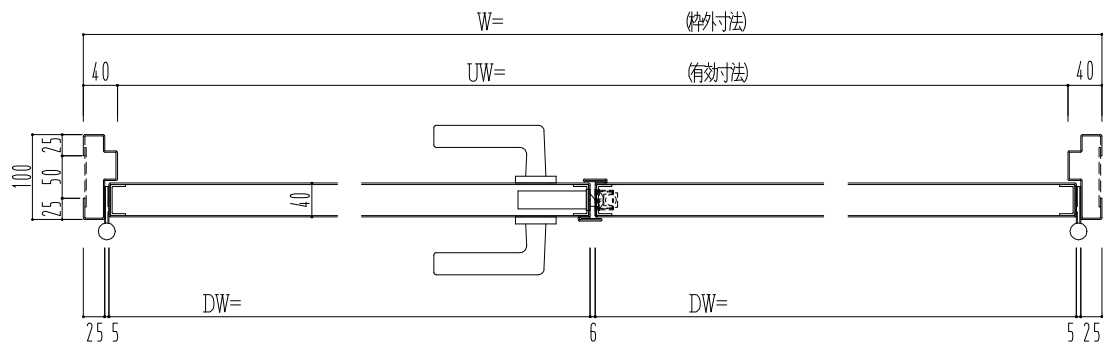

スチール枠

作図縮尺	
正面図	1 / 1
水平断面図	2.5 / 1
垂直断面図	2.5 / 1

SUNWIZZ	品名: スチールドア	型名: DST40(V1.1)・両開-F0-3方 スレイト	DST40-11WL00Z1-B0-2203
----------------	------------	-------------------------------	------------------------