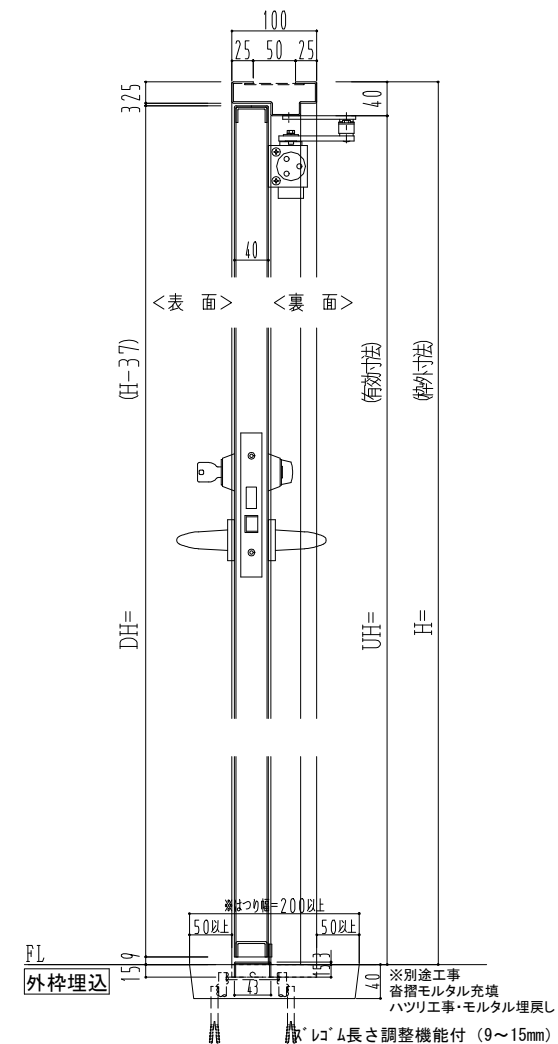

スチール枠

作図縮尺	
正面図	1 / 1
水平断面図	2.5 / 1
垂直断面図	2.5 / 1

SUNWIZZ	品名: スチールドア	型名: DST40(V1.1)・両開-F0-3方 スレイト	DST40-11WL00Z1-B0-2203
----------------	------------	-------------------------------	------------------------