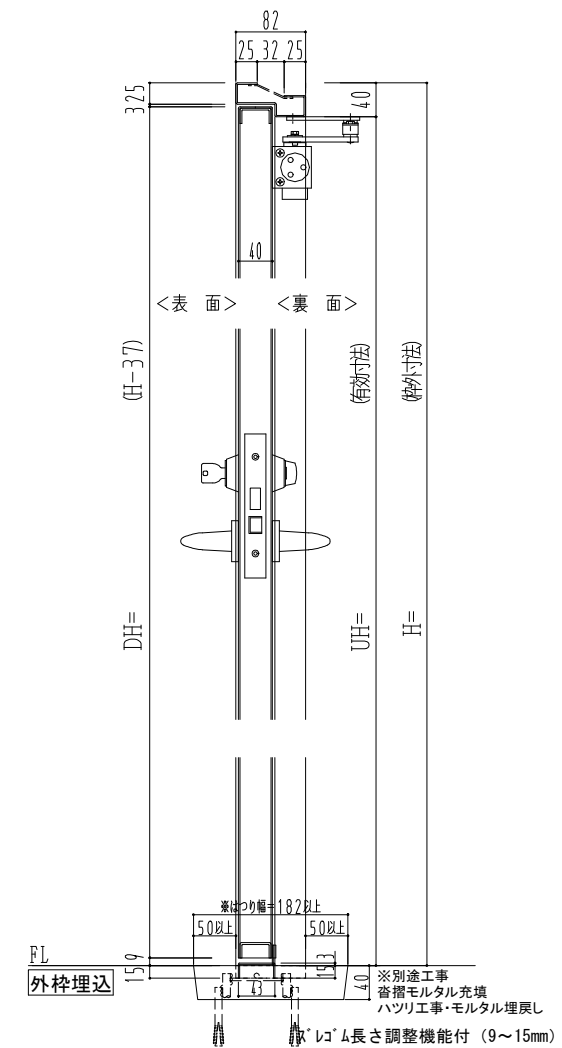

スチール枠

作図縮尺	
正面図	1 / 1
水平断面図	2.5 / 1
垂直断面図	2.5 / 1

<p><b>SUNWIZZ</b></p>	<p>品名： スチールドア</p>	<p>型名： DST40 (V1.1) ・両開-F0-3方 スレイト</p>	<p>DST40-11WL00Z1-C0-2203</p>
-----------------------	-------------------	----------------------------------------	-------------------------------