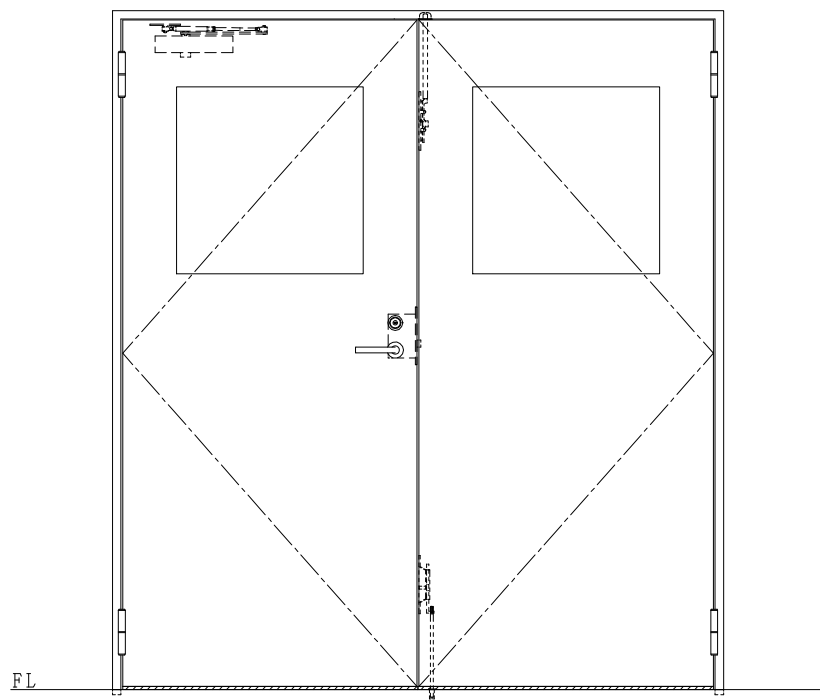

スチール枠

作図縮尺	
正面図	1 / 1
水平断面図	2.5 / 1
垂直断面図	2.5 / 1

<p><b>SUNWIZZ</b></p>	<p>品名： スチールドア</p>	<p>型名： DST40 (V1.1) ・両開-F0-3方 スレイト</p>	<p>DST40-11WL00Z1-C0-2203</p>
-----------------------	-------------------	----------------------------------------	-------------------------------