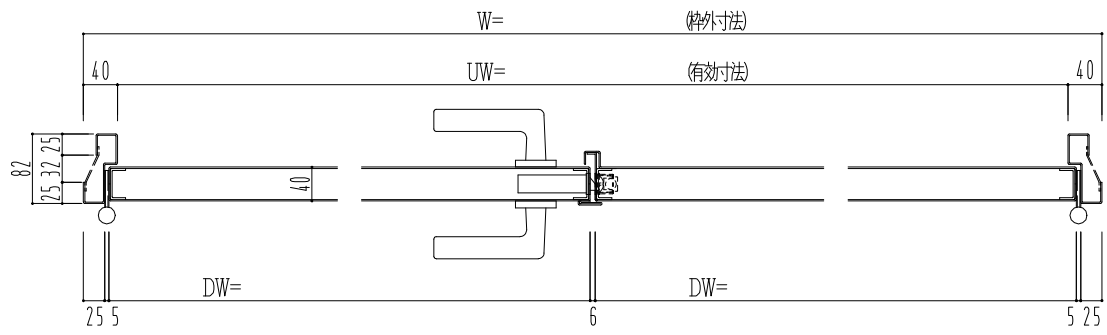

スチール枠

作図縮尺	
正面図	1 / 1
水平断面図	2.5 / 1
垂直断面図	2.5 / 1

<p><b>SUNWIZZ</b></p>	<p>品名： スチールドア</p>	<p>型名： DST40 (V1.1) ・両開-F0-3方 スレイト</p>	<p>DST40-11WL00Z1-C0-2203</p>
-----------------------	-------------------	----------------------------------------	-------------------------------