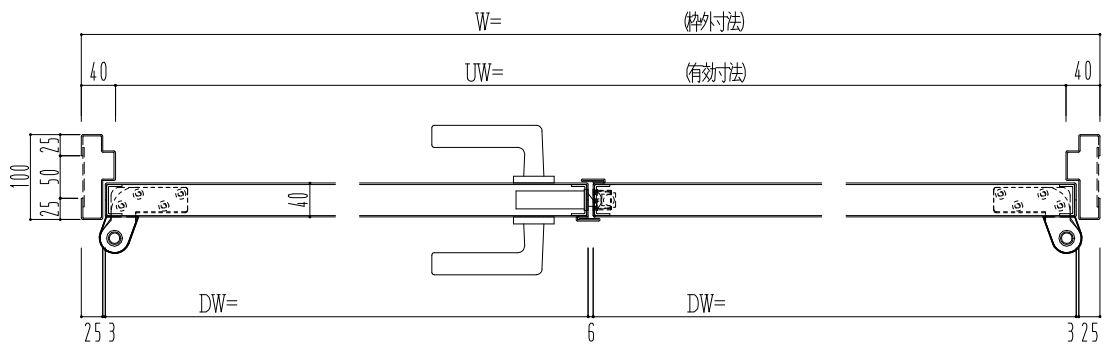

スチール枠

作図縮尺	
正面図	1/1
水平断面図	2.5/1
垂直断面図	2.5/1

SUNWIZZ	品名: スチールドア	型名: DST40(V1.1)・両開-F0-3方 スレイト	DST40-11WL00Z1-P-B0-2203
---------	------------	-------------------------------	--------------------------