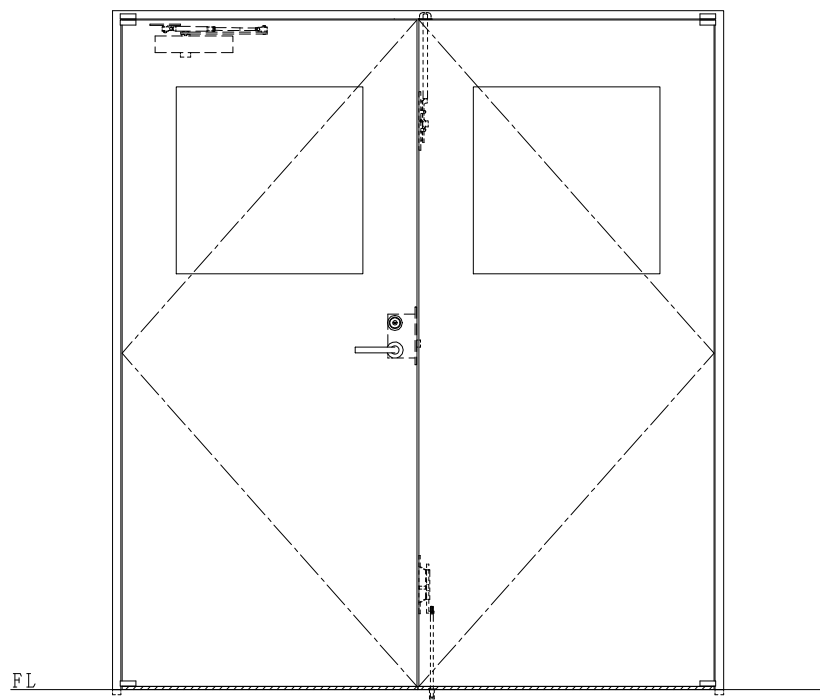

スチール枠

作図縮尺	
正面図	1/1
水平断面図	2.5/1
垂直断面図	2.5/1

SUNWIZZ	品名: スチールドア	型名: DST40(V1.1)・両開-F0-3方 スレイト	DST40-11WL00Z1-P-B0-2203
---------	------------	-------------------------------	--------------------------