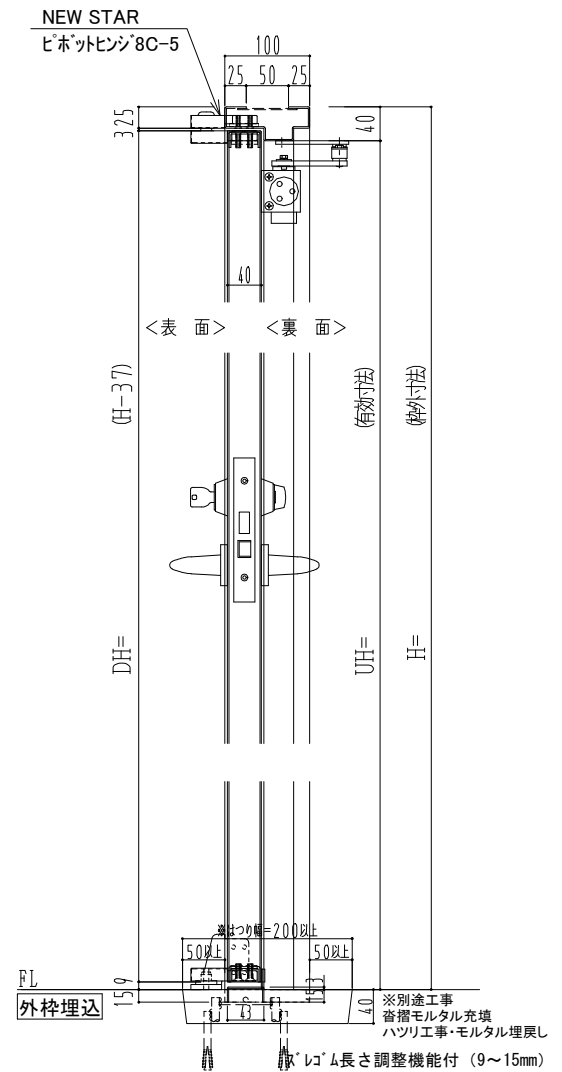

スチール枠

作図縮尺	
正面図	1/1
水平断面図	2.5/1
垂直断面図	2.5/1

SUNWIZZ	品名: スチールドア	型名: DST40(V1.1)・両開-F0-3方 スレイト	DST40-11WL00Z1-P-B0-2203
---------	------------	-------------------------------	--------------------------