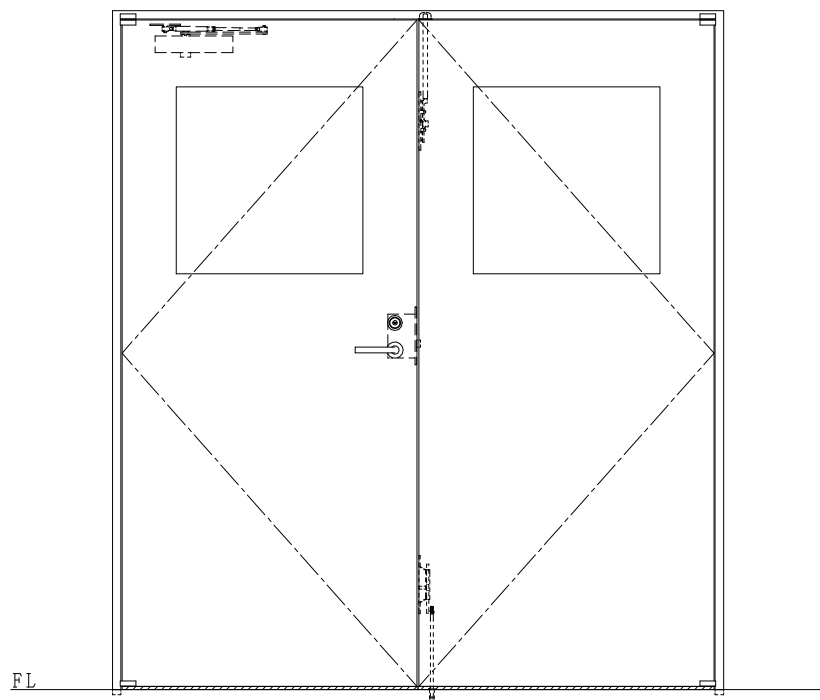

スチール枠

作図縮尺	
正面図	1/1
水平断面図	2.5/1
垂直断面図	2.5/1

SUNWIZZ	品名: スチールドア	型名: DST40(V1.1)・両開-F0-3方 スレイト	DST40-11WL00Z1-P-B1-2203
---------	------------	-------------------------------	--------------------------