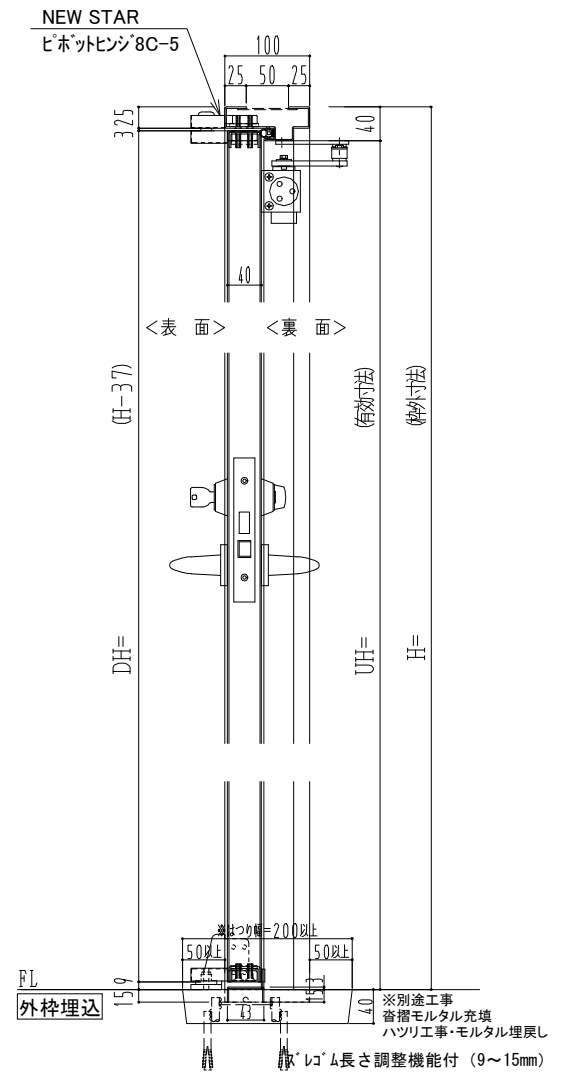

スチール枠

作図縮尺	
正面図	1/1
水平断面図	2.5/1
垂直断面図	2.5/1

SUNWIZZ	品名: スチールドア	型名: DST40(V1.1)・両開-F0-3方 スレイト	DST40-11WL00Z1-P-B1-2203
---------	------------	-------------------------------	--------------------------