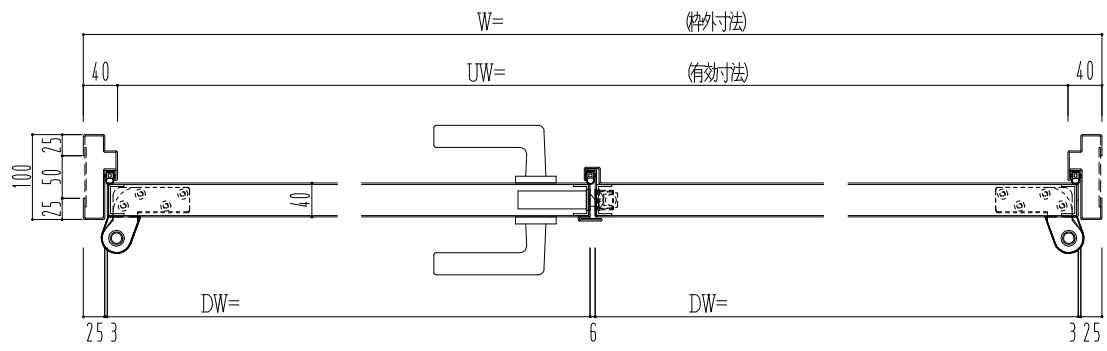

スチール枠

作図縮尺	
正面図	1/1
水平断面図	2.5/1
垂直断面図	2.5/1

SUNWIZZ	品名: スチールドア	型名: DST40(V1.1)・両開-F0-3方 スレイト	DST40-11WL00Z1-P-B1-2203
---------	------------	-------------------------------	--------------------------