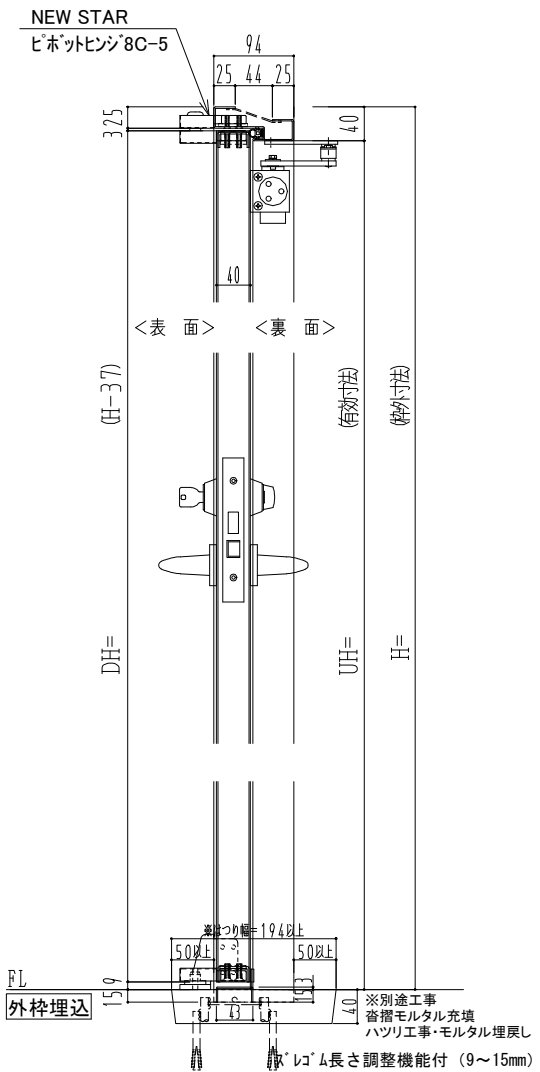

スチール枠

作図縮尺	
正面図	1/1
水平断面図	2.5/1
垂直断面図	2.5/1

SUNWIZZ	品名: スチールドア	型名: DST40(V1.1)・両開-F0-3方 スレイト	DST40-11WL00Z1-P-C1-2203
---------	------------	-------------------------------	--------------------------