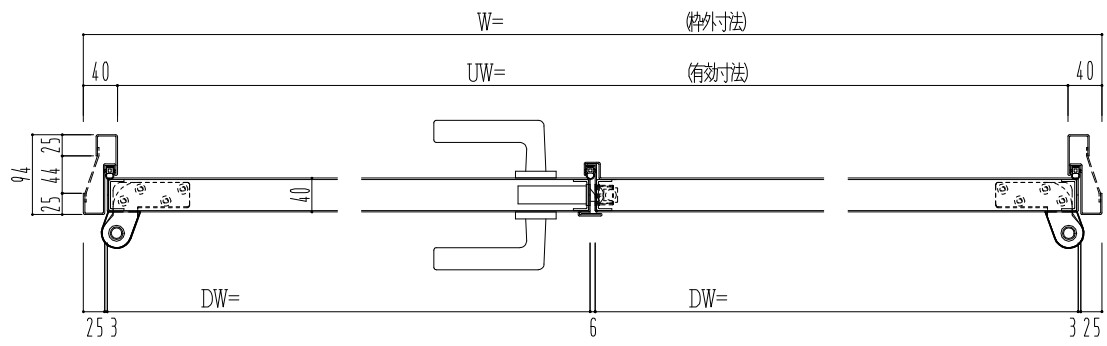

スチール枠

作図縮尺	
正面図	1/1
水平断面図	2.5/1
垂直断面図	2.5/1

SUNWIZZ	品名: スチールドア	型名: DST40(V1.1)・両開-F0-3方 スレイト	DST40-11WL00Z1-P-C1-2203
---------	------------	-------------------------------	--------------------------