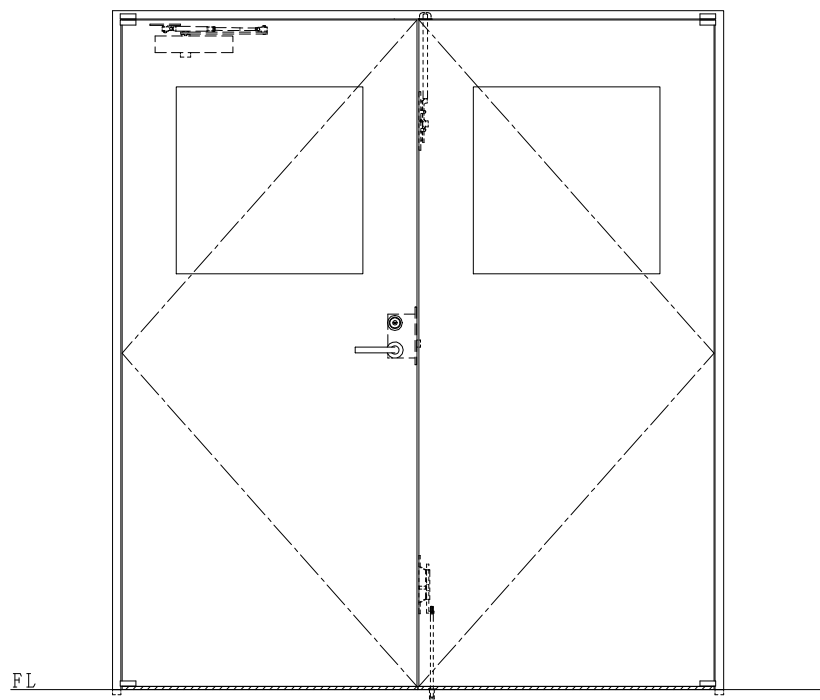

スチール枠

作図縮尺	
正面図	1/1
水平断面図	2.5/1
垂直断面図	2.5/1

SUNWIZZ	品名: スチールドア	型名: DST40(V1.1)・両開-F0-3方 スレイト	DST40-11WL00Z1-P-C1-2203
---------	------------	-------------------------------	--------------------------