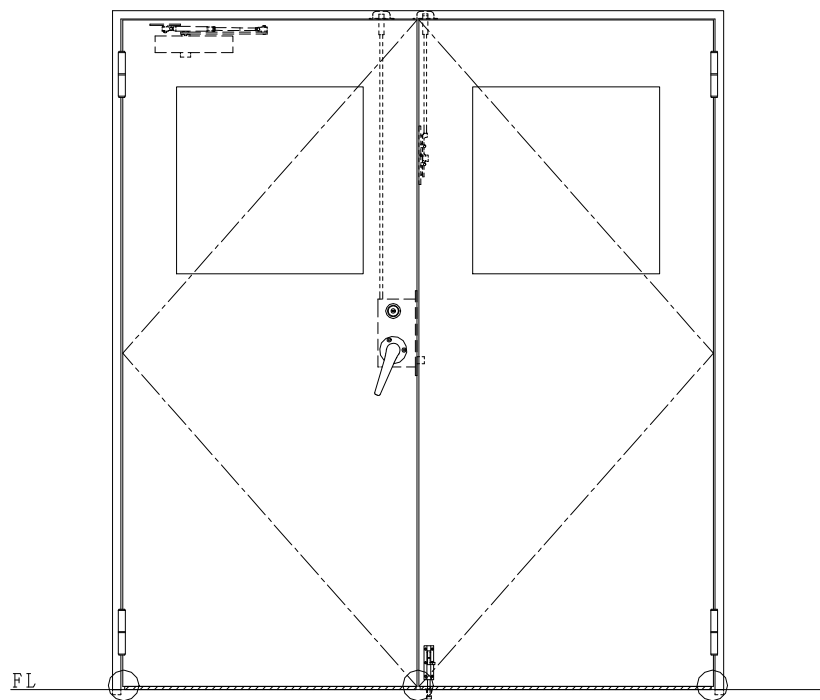

スチール枠

作図縮尺	
正面図	1/1
水平断面図	2.5/1
垂直断面図	2.5/1

○印の部分からは通気を遮断する事は出来ませんのでご注意ください。

SUNWIZZ	品名： スチールドア	型名： DST40(V1.1)・両開-F3M-3方 ボトムタイプ	DST40-11WL3MB1-C1-2203
----------------	------------	----------------------------------	------------------------