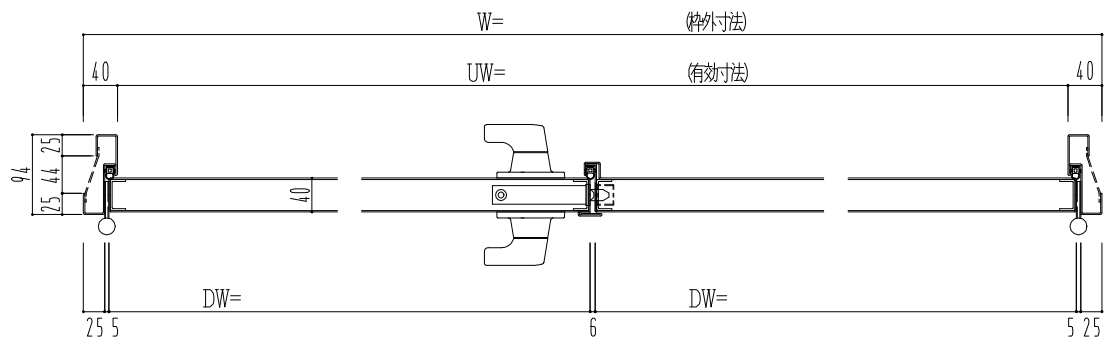

スチール枠

作図縮尺	
正面図	1/1
水平断面図	2.5/1
垂直断面図	2.5/1

○印の部分からは通気を遮断する事は出来ませんのでご注意ください。

SUNWIZZ	品名： スチールドア	型名： DST40(V1.1)・両開-F3M-3方 ボトムタイプ	DST40-11WL3MB1-C1-2203
----------------	------------	----------------------------------	------------------------