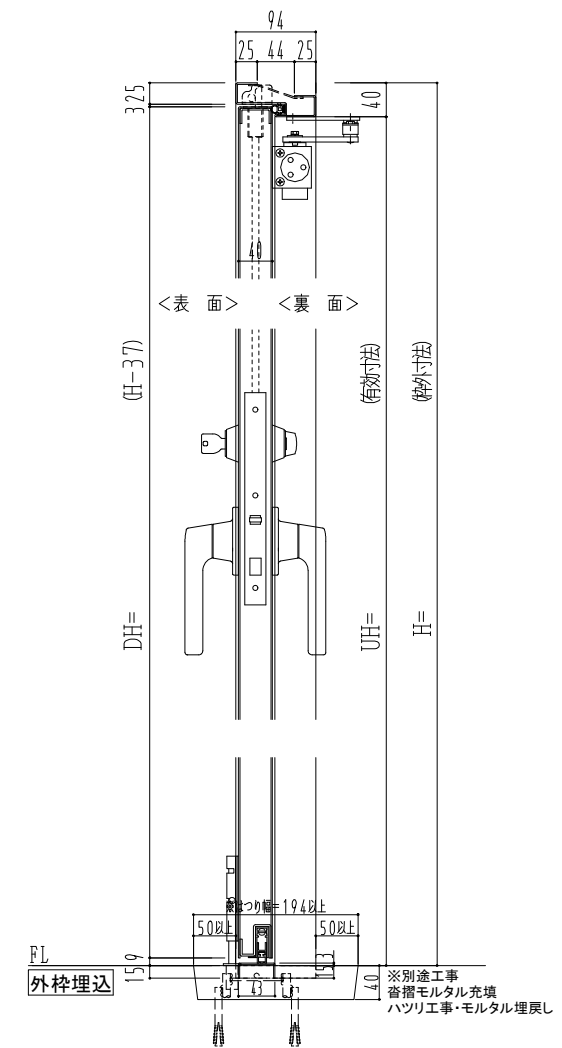

スチール枠

作図縮尺	
正面図	1/1
水平断面図	2.5/1
垂直断面図	2.5/1

○印の部分からは通気を遮断する事は出来ませんのでご注意ください。

SUNWIZZ	品名： スチールドア	型名： DST40(V1.1)・両開-F3M-3方 ボトムタイプ	DST40-11WL3MB1-C1-2203
----------------	------------	----------------------------------	------------------------