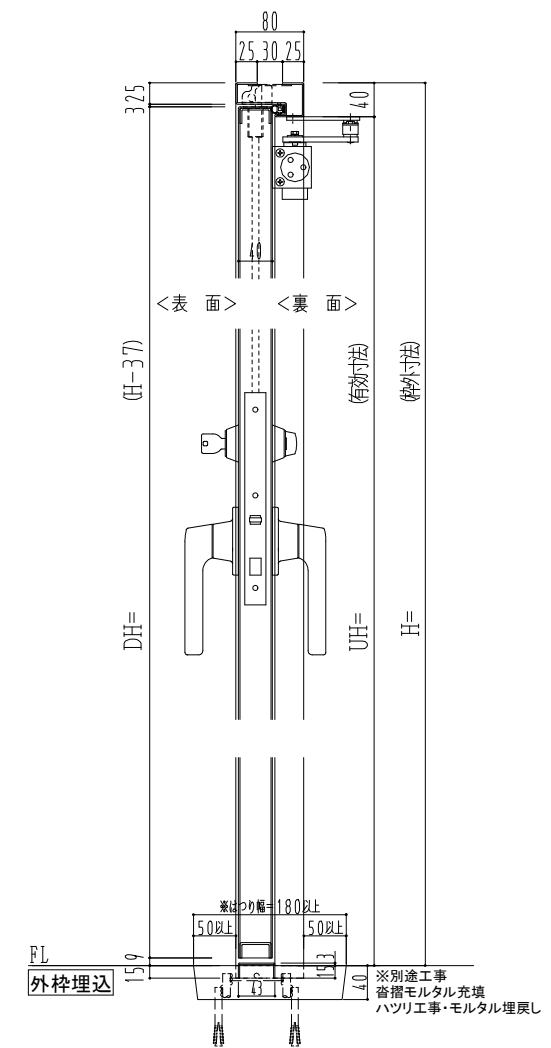

スチール枠

作図縮尺	
正面図	1 / 1
水平断面図	2.5 / 1
垂直断面図	2.5 / 1

SUNWIZZ	品名： スチールドア	型名： DST40 (V1.1) ・両開-F3M-3方 ノット付	DST40-11WL3MN1-A1-2203
---------	------------	----------------------------------	------------------------