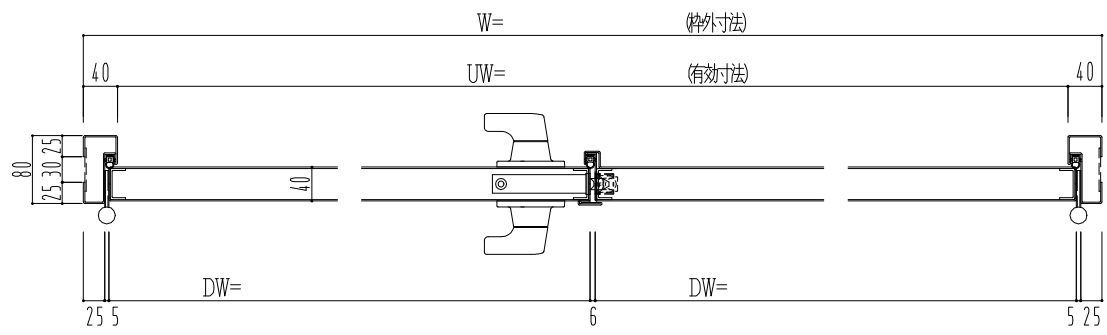

スチール枠

作図縮尺	
正面図	1 / 1
水平断面図	2.5 / 1
垂直断面図	2.5 / 1

SUNWIZZ	品名： スチールドア	型名： DST40 (V1.1) ・両開-F3M-3方 ノット付	DST40-11WL3MN1-A1-2203
---------	------------	----------------------------------	------------------------