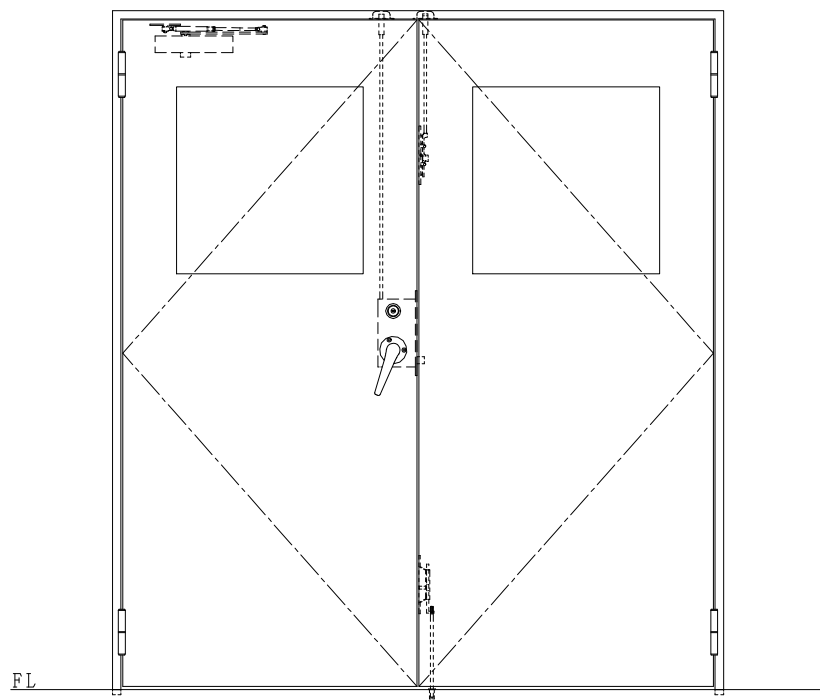

スチール枠

作図縮尺	
正面図	1 / 1
水平断面図	2.5 / 1
垂直断面図	2.5 / 1

SUNWIZZ	品名： スチールドア	型名： DST40 (V1.1) ・両開-F3M-3方 ノット付	DST40-11WL3MN1-A1-2203
---------	------------	----------------------------------	------------------------