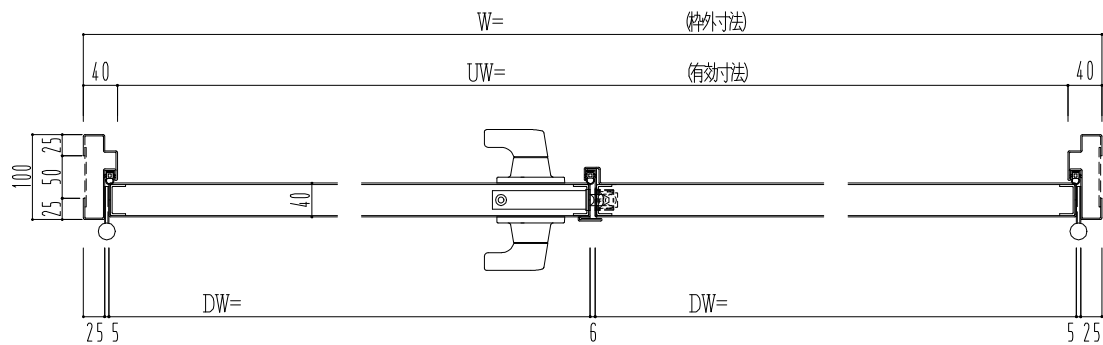

スチール枠

作図縮尺	
正面図	1/1
水平断面図	2.5/1
垂直断面図	2.5/1

SUNWIZZ	品名: スチールドア	型名: DST40(V1.1)・両開-F3M-3方 ノット付	DST40-11WL3MN1-B1-2203
---------	------------	--------------------------------	------------------------