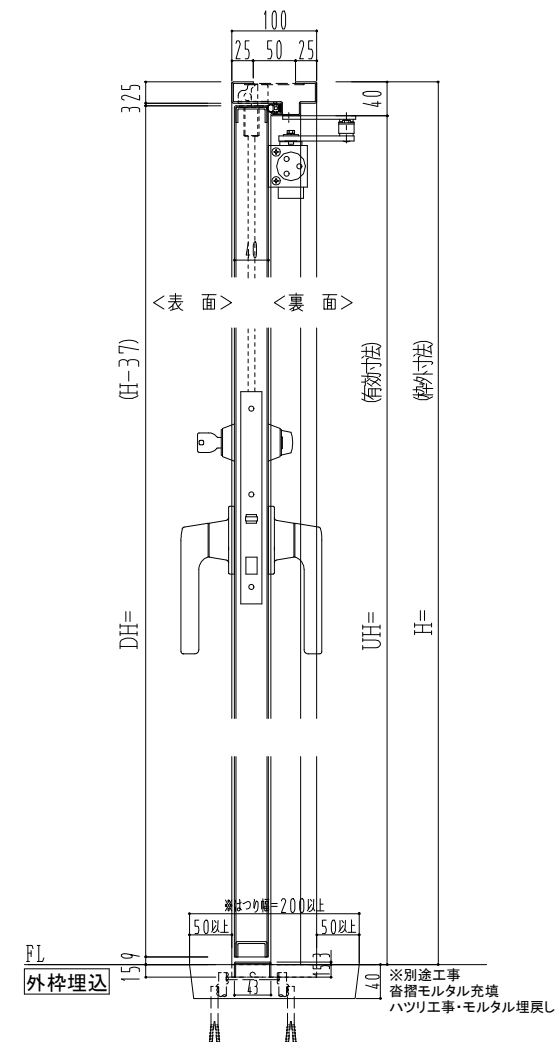

スチール枠

作図縮尺	
正面図	1/1
水平断面図	2.5/1
垂直断面図	2.5/1

SUNWIZZ	品名: スチールドア	型名: DST40(V1.1)・両開-F3M-3方 ノット付	DST40-11WL3MN1-B1-2203
---------	------------	--------------------------------	------------------------