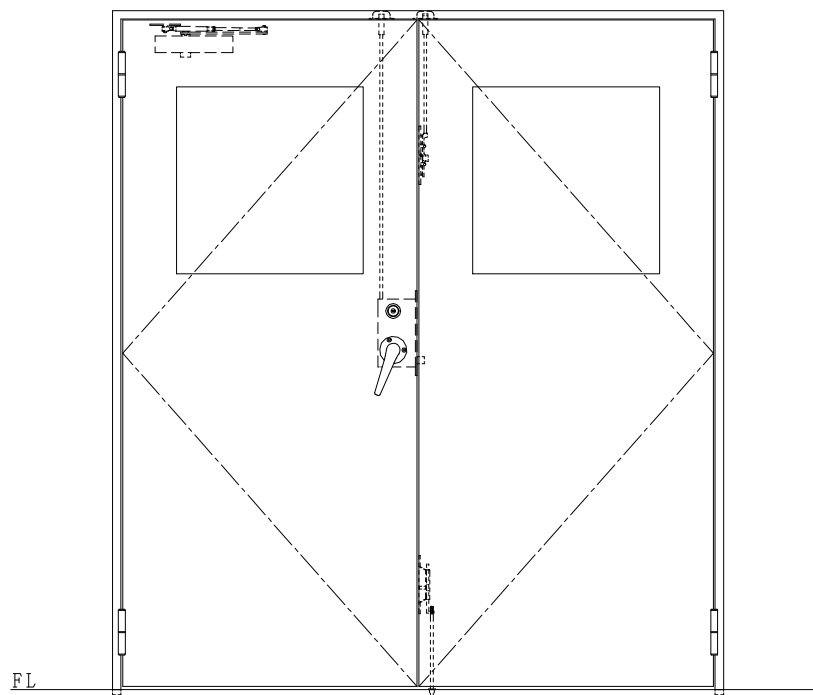

スチール枠

作図縮尺	
正面図	1/1
水平断面図	2.5/1
垂直断面図	2.5/1

SUNWIZZ	品名: スチールドア	型名: DST40(V1.1)・両開-F3M-3方 ノット付	DST40-11WL3MN1-B1-2203
---------	------------	--------------------------------	------------------------