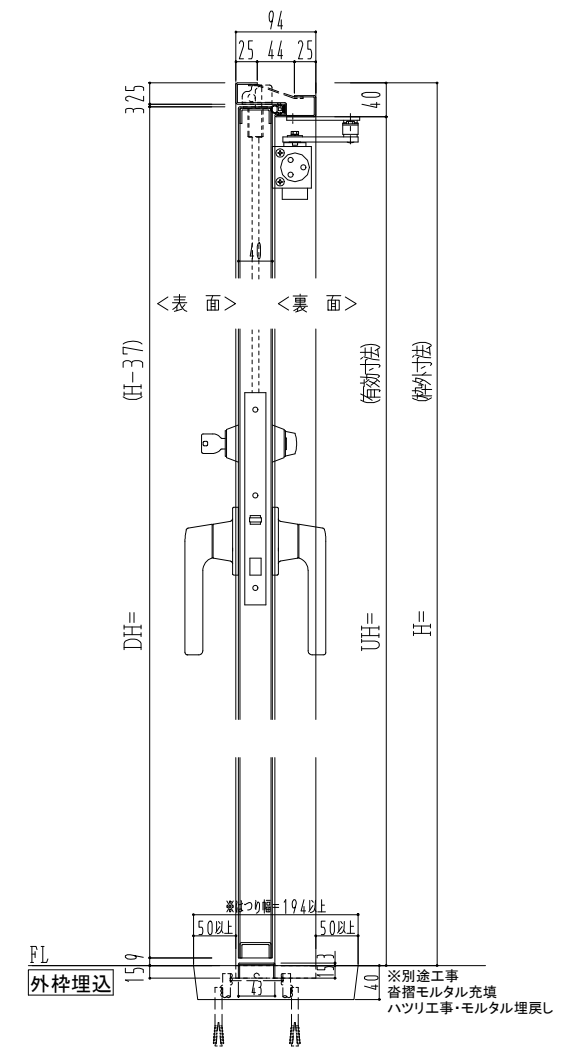

スチール枠

作図縮尺	
正面図	1 / 1
水平断面図	2.5 / 1
垂直断面図	2.5 / 1

SUNWIZZ	品名： スチールドア	型名： DST40 (V1.1) ・両開-F3M-3方 ノット付	DST40-11WL3MN1-C1-2203
---------	------------	----------------------------------	------------------------