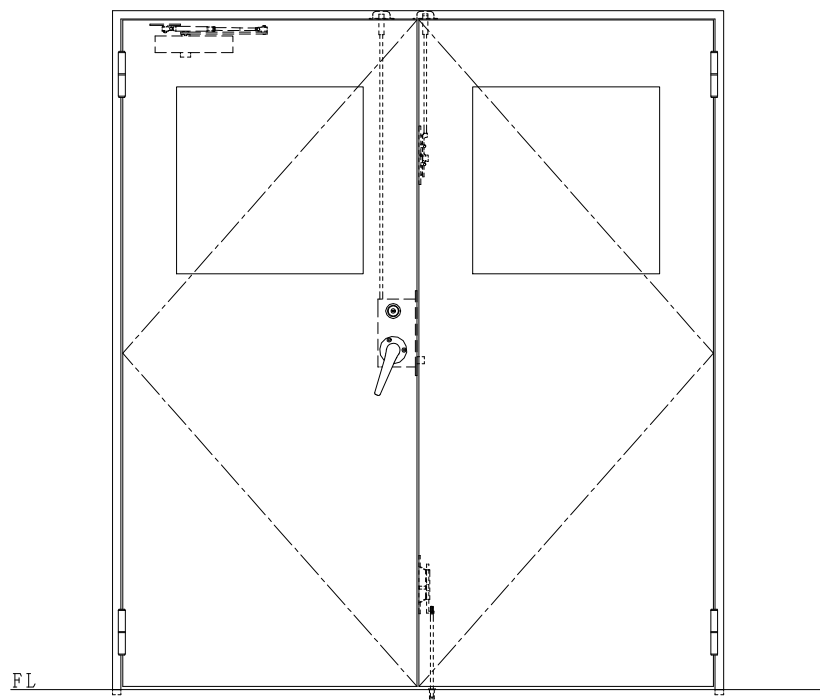

スチール枠

作図縮尺	
正面図	1 / 1
水平断面図	2.5 / 1
垂直断面図	2.5 / 1

SUNWIZZ	品名： スチールドア	型名： DST40 (V1.1) ・両開-F3M-3方 ノット付	DST40-11WL3MN1-C1-2203
---------	------------	----------------------------------	------------------------