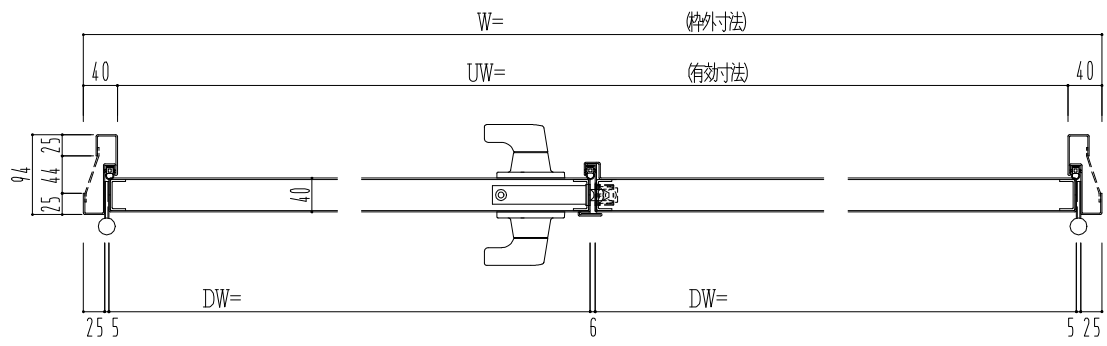

スチール枠

作図縮尺	
正面図	1 / 1
水平断面図	2.5 / 1
垂直断面図	2.5 / 1

SUNWIZZ	品名： スチールドア	型名： DST40 (V1.1) ・両開-F3M-3方 ノット付	DST40-11WL3MN1-C1-2203
---------	------------	----------------------------------	------------------------