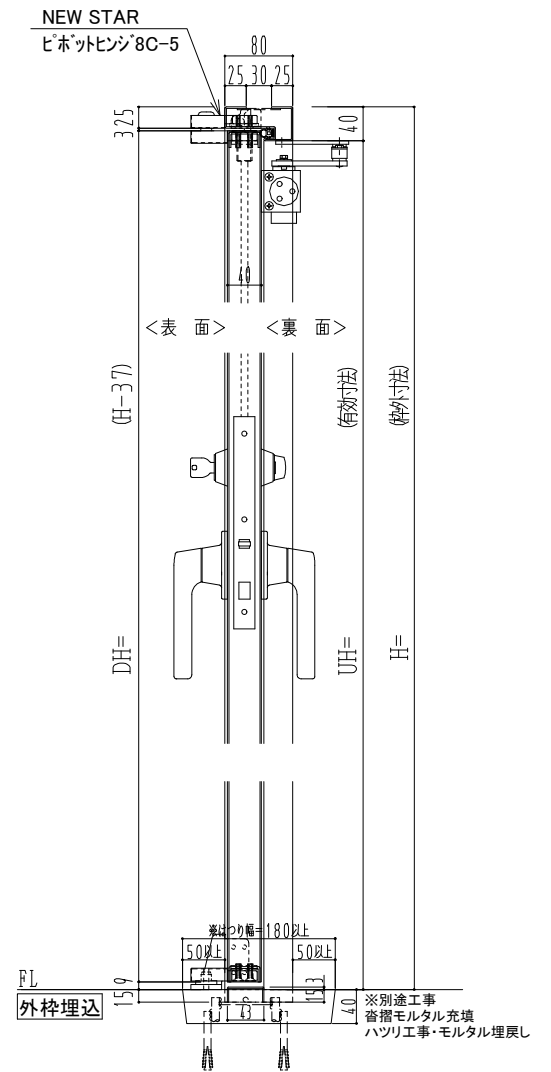

スチール枠

作図縮尺	
正面図	1/1
水平断面図	2.5/1
垂直断面図	2.5/1

SUNWIZZ	品名: スチールドア	型名: DST40 (V1.1)・両開-F3M-3方 ノット付	DST40-11WL3MN1-P-A1-2203
---------	------------	---------------------------------	--------------------------