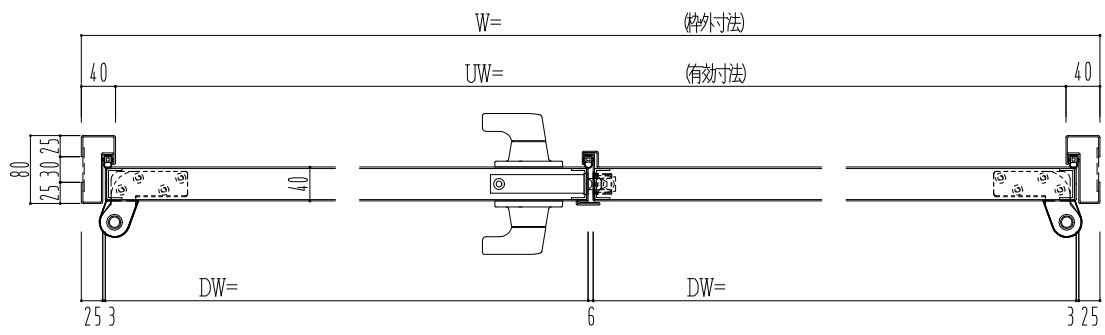

スチール枠

作図縮尺	
正面図	1/1
水平断面図	2.5/1
垂直断面図	2.5/1

SUNWIZZ	品名: スチールドア	型名: DST40 (V1.1)・両開-F3M-3方 ノット付	DST40-11WL3MN1-P-A1-2203
---------	------------	---------------------------------	--------------------------