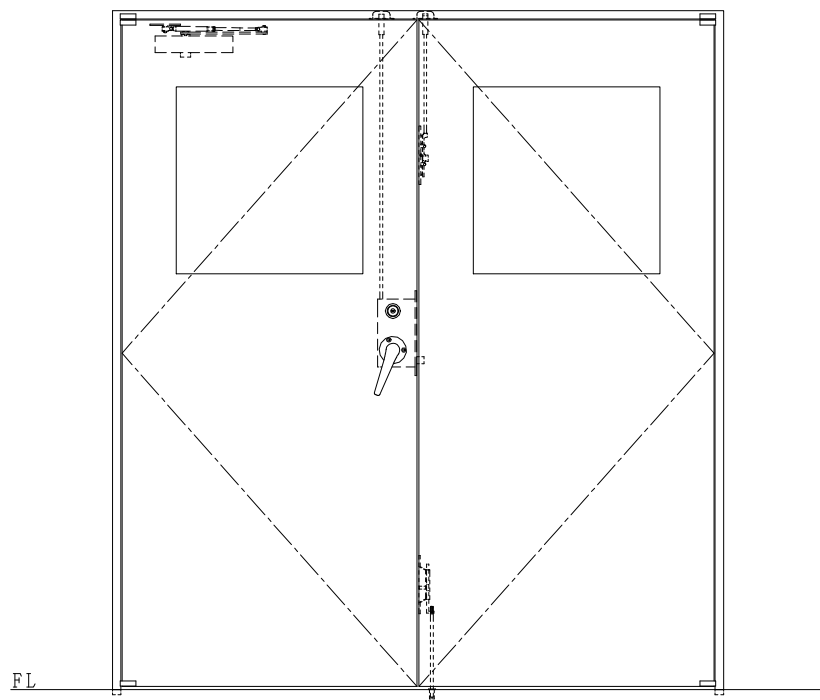

スチール枠

作図縮尺	
正面図	1/1
水平断面図	2.5/1
垂直断面図	2.5/1

SUNWIZZ	品名: スチールドア	型名: DST40 (V1.1)・両開-F3M-3方 ノット付	DST40-11WL3MN1-P-A1-2203
---------	------------	---------------------------------	--------------------------