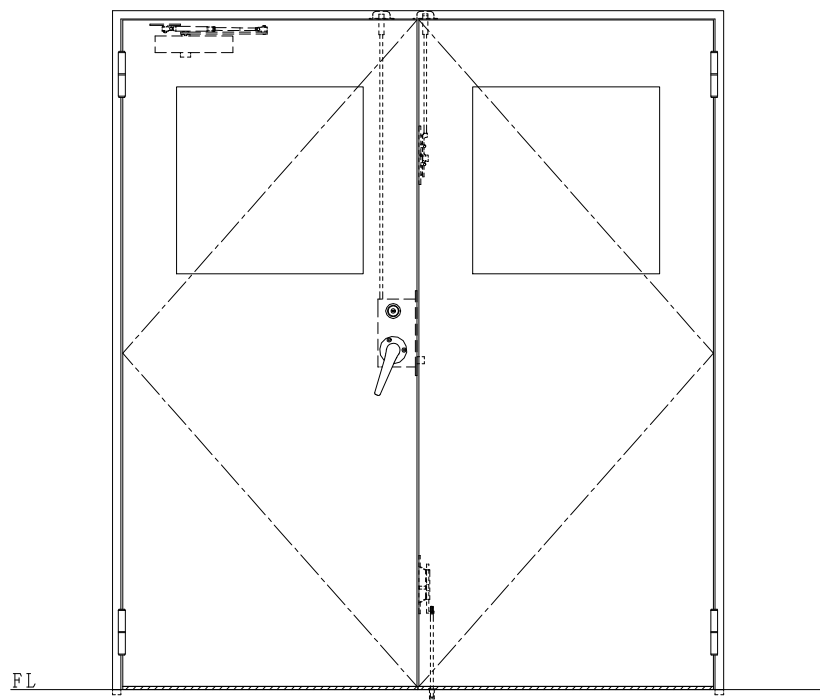

スチール枠

作図縮尺	
正面図	1 / 1
水平断面図	2.5 / 1
垂直断面図	2.5 / 1

<p>SUNWIZZ</p>	<p>品名： スチールドア</p>	<p>型名： DST40 (V1.1) ・両開-F3M-3方 スレイト</p>	<p>DST40-11WL3MZ1-B1-2203</p>
-----------------------	-------------------	---	-------------------------------