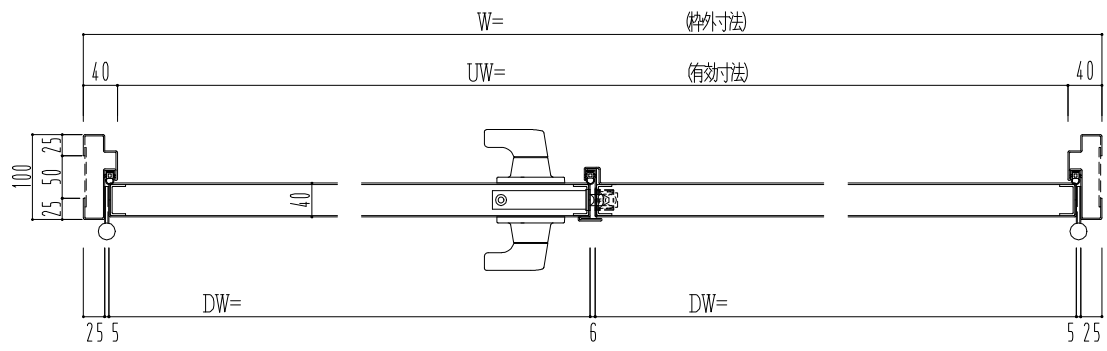

スチール枠

作図縮尺	
正面図	1 / 1
水平断面図	2.5 / 1
垂直断面図	2.5 / 1

<p>SUNWIZZ</p>	<p>品名： スチールドア</p>	<p>型名： DST40 (V1.1) ・両開-F3M-3方 スレイト</p>	<p>DST40-11WL3MZ1-B1-2203</p>
-----------------------	-------------------	---	-------------------------------