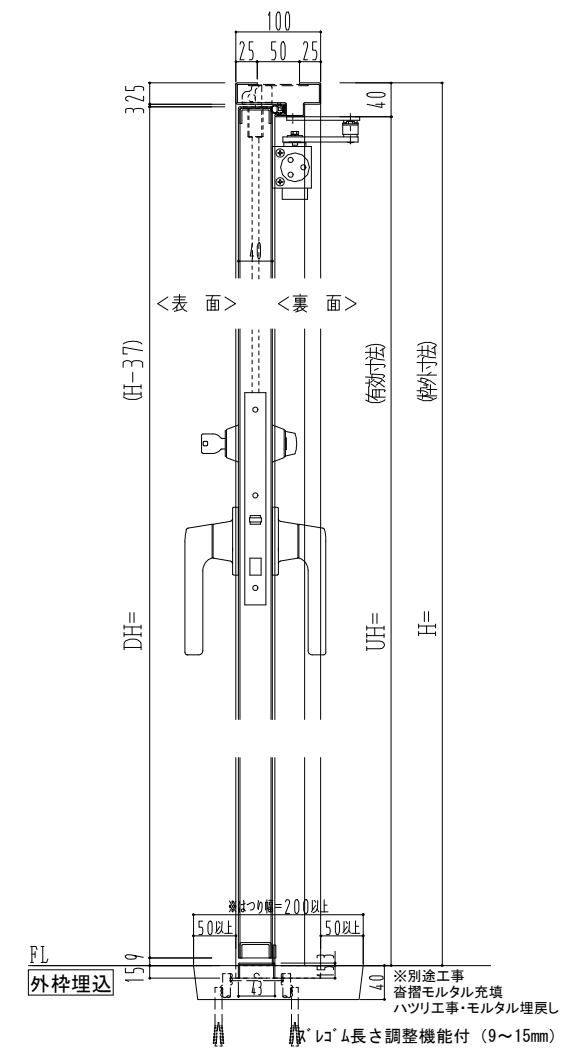

スチール枠

作図縮尺	
正面図	1 / 1
水平断面図	2.5 / 1
垂直断面図	2.5 / 1

<p>SUNWIZZ</p>	<p>品名： スチールドア</p>	<p>型名： DST40 (V1.1) ・両開-F3M-3方 スレイト</p>	<p>DST40-11WL3MZ1-B1-2203</p>
-----------------------	-------------------	---	-------------------------------