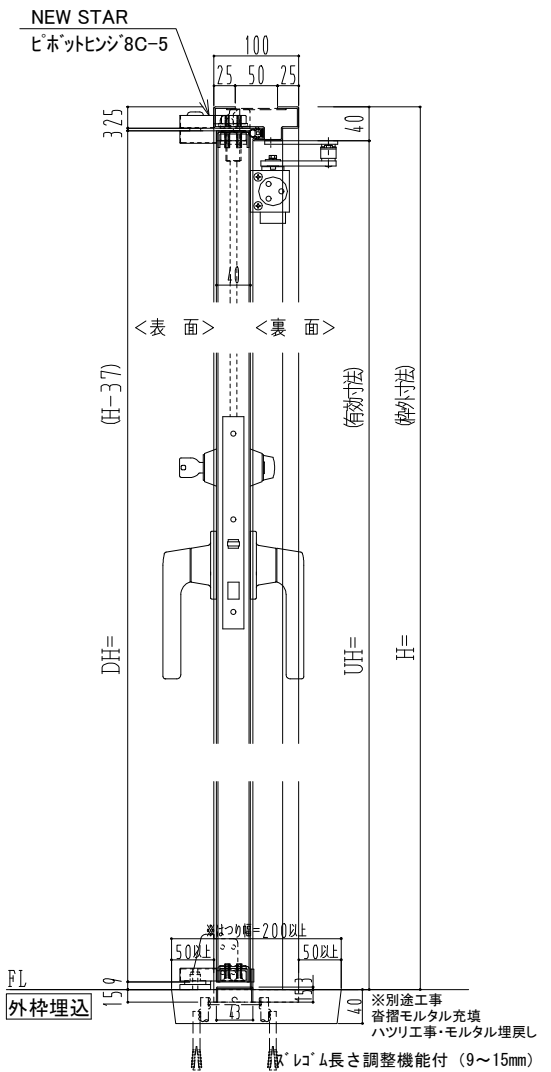

スチール枠

作図縮尺	
正面図	1/1
水平断面図	2.5/1
垂直断面図	2.5/1

SUNWIZZ	品名: スチールドア	型名: DST40(V1.1)・両開-F3M-3方スライド	DST40-11WL3MZ1-P-B1-2203
---------	------------	-------------------------------	--------------------------