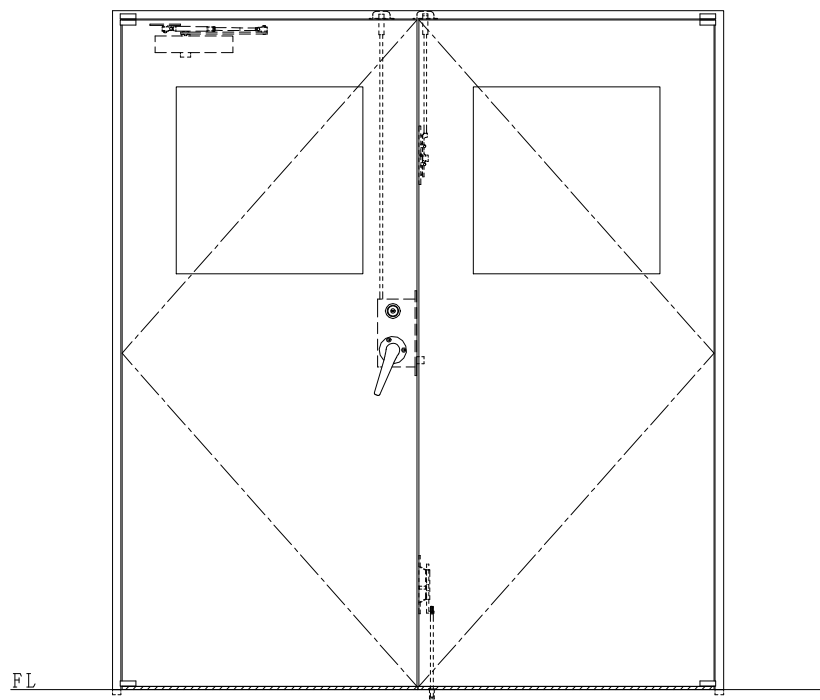

スチール枠

作図縮尺	
正面図	1/1
水平断面図	2.5/1
垂直断面図	2.5/1

SUNWIZZ	品名: スチールドア	型名: DST40(V1.1)・両開-F3M-3方スライド	DST40-11WL3MZ1-P-B1-2203
---------	------------	-------------------------------	--------------------------