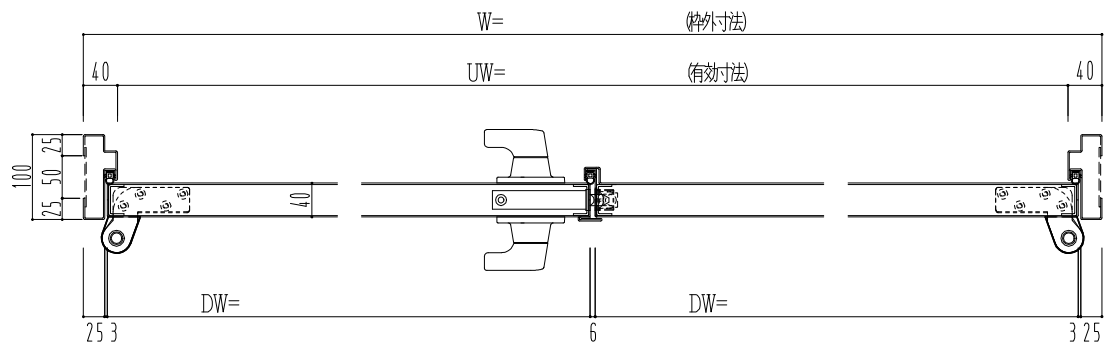

スチール枠

作図縮尺	
正面図	1/1
水平断面図	2.5/1
垂直断面図	2.5/1

SUNWIZZ	品名: スチールドア	型名: DST40(V1.1)・両開-F3M-3方スライド	DST40-11WL3MZ1-P-B1-2203
---------	------------	-------------------------------	--------------------------