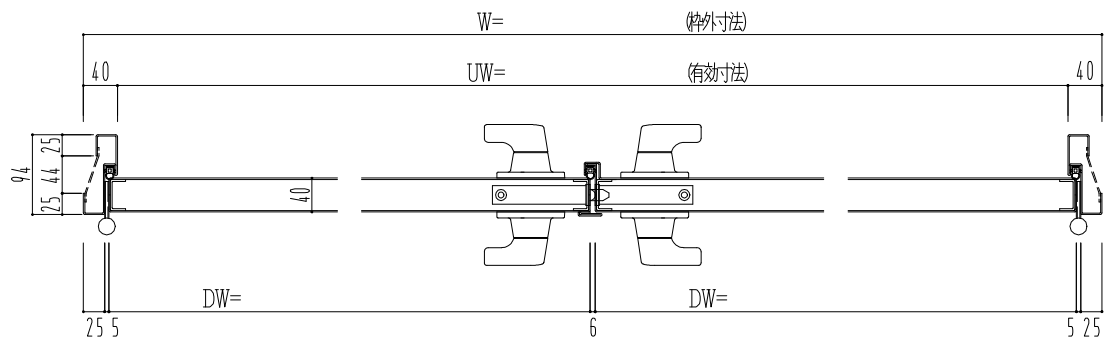

スチール枠

作図縮尺	
正面図	1/1
水平断面図	2.5/1
垂直断面図	2.5/1

○印の部分からは通気を遮断する事は出来ませんのでご注意ください。

SUNWIZZ	品名: スチールドア	型名: DST40(V1.1)・両開-F4-3方 ホトトギス	DST40-11WL40B1-C1-2203
----------------	------------	--------------------------------	------------------------