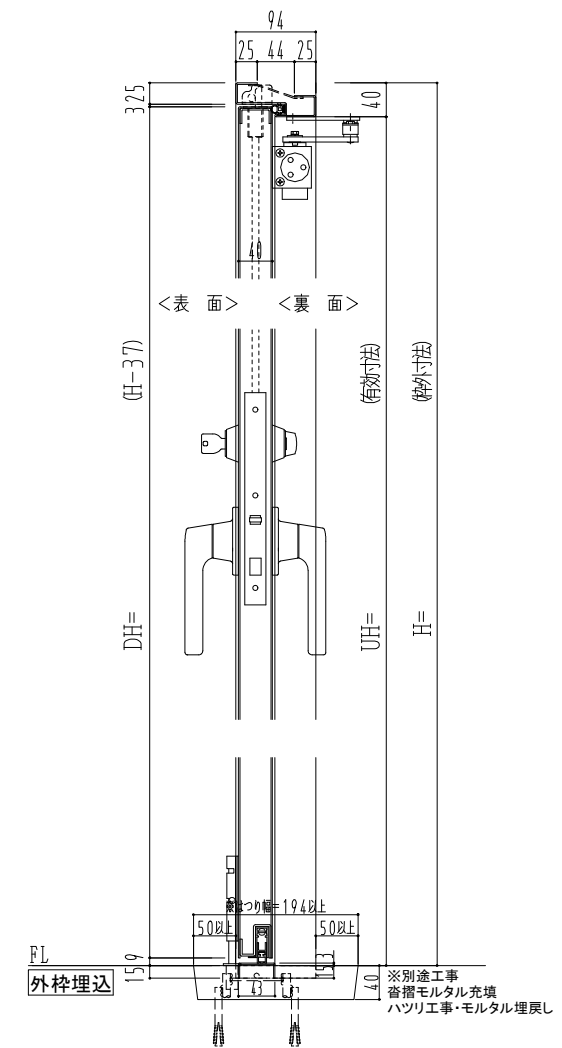

スチール枠

作図縮尺	
正面図	1/1
水平断面図	2.5/1
垂直断面図	2.5/1

○印の部分からは通気を遮断する事は出来ませんのでご注意ください。

SUNWIZZ	品名: スチールドア	型名: DST40(V1.1)・両開-F4-3方 ホトトギス	DST40-11WL40B1-C1-2203
----------------	------------	--------------------------------	------------------------