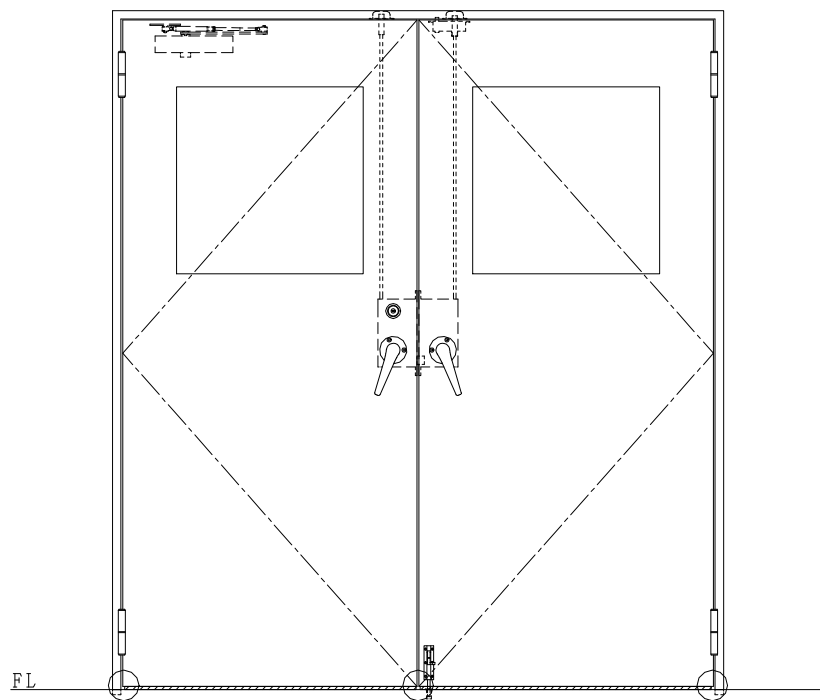

スチール枠

作図縮尺	
正面図	1/1
水平断面図	2.5/1
垂直断面図	2.5/1

○印の部分からは通気を遮断する事は出来ませんのでご注意ください。

SUNWIZZ	品名: スチールドア	型名: DST40(V1.1)・両開-F4-3方 ホトトギス	DST40-11WL40B1-C1-2203
----------------	------------	--------------------------------	------------------------