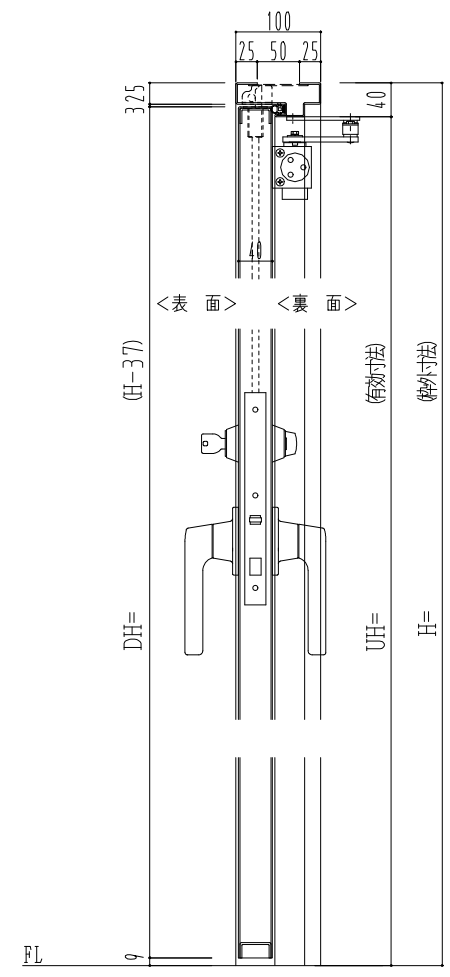

スチール枠

作図縮尺	
正面図	1 / 1
水平断面図	2.5 / 1
垂直断面図	2.5 / 1

<p><b>SUNWIZZ</b></p>	<p>品名： スチールドア</p>	<p>型名： DST40 (V1.1) ・両開-F4-3方 ノット</p>	<p>DST40-11WL40N0-B1-2203</p>
-----------------------	-------------------	---------------------------------------	-------------------------------