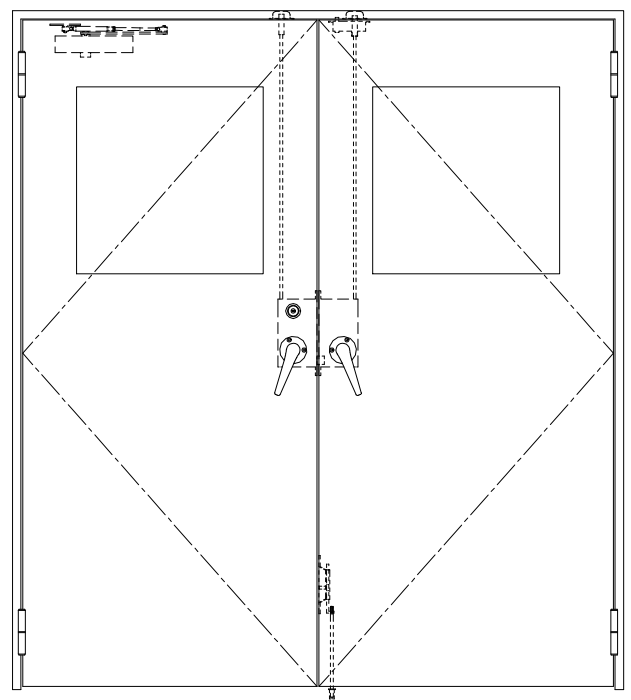

スチール枠

作図縮尺	
正面図	1 / 1
水平断面図	2.5 / 1
垂直断面図	2.5 / 1

<p><b>SUNWIZZ</b></p>	<p>品名： スチールドア</p>	<p>型名： DST40 (V1.1) ・両開-F4-3方 ノット</p>	<p>DST40-11WL40N0-B1-2203</p>
-----------------------	-------------------	---------------------------------------	-------------------------------