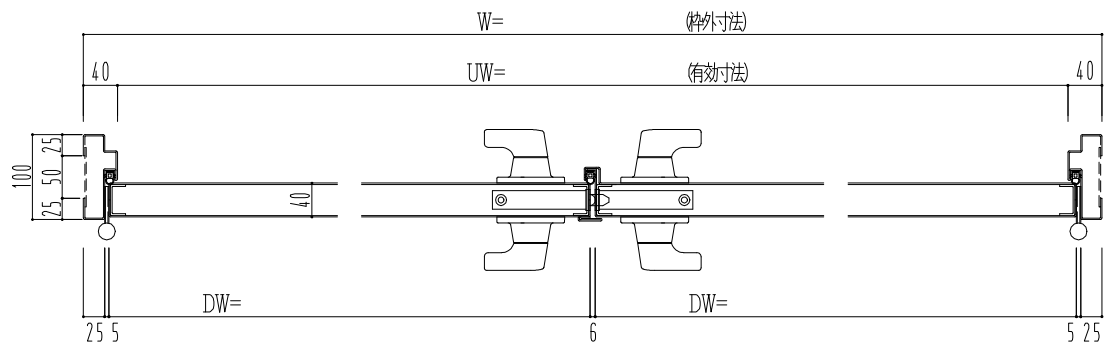

スチール枠

作図縮尺	
正面図	1 / 1
水平断面図	2.5 / 1
垂直断面図	2.5 / 1

<p><b>SUNWIZZ</b></p>	<p>品名： スチールドア</p>	<p>型名： DST40 (V1.1) ・両開-F4-3方 ノット</p>	<p>DST40-11WL40N0-B1-2203</p>
-----------------------	-------------------	---------------------------------------	-------------------------------