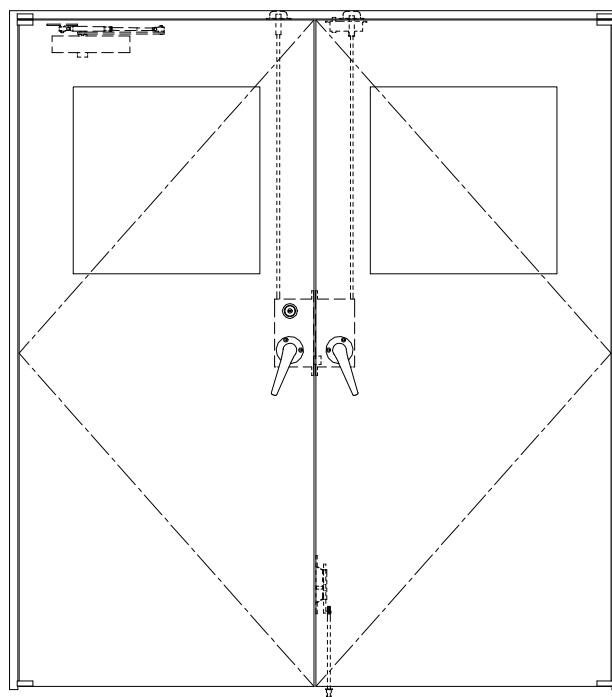

スチール枠

作図縮尺	
正面図	1/1
水平断面図	2.5/1
垂直断面図	2.5/1

SUNWIZZ

品名: スチールドア

型名: DST40 (V1.1)・両開-F4-3方 ノット

DST40-11WL40N0-P-B1-2203