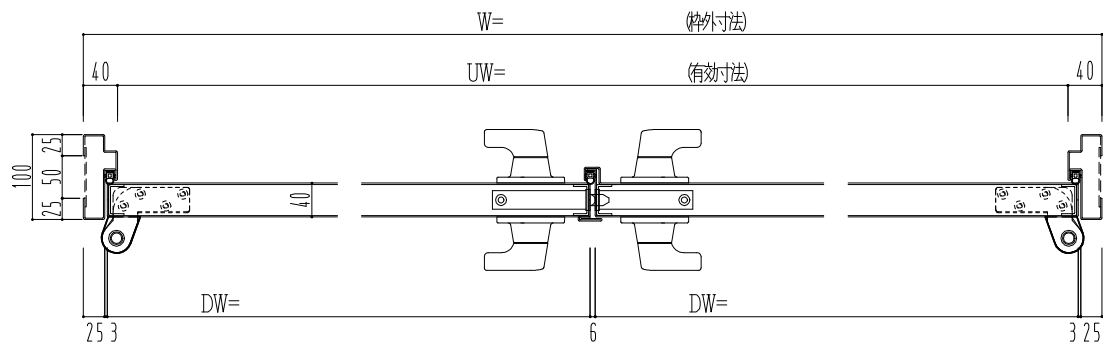

スチール枠

作図縮尺	
正面図	1/1
水平断面図	2.5/1
垂直断面図	2.5/1

SUNWIZZ

品名: スチールドア

型名: DST40 (V1.1)・両開-F4-3方 ノット

DST40-11WL40N0-P-B1-2203