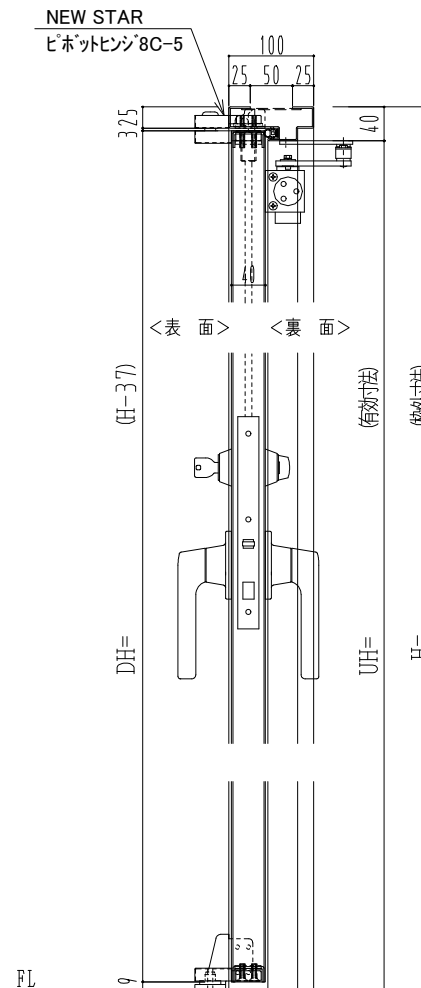

スチール枠

作図縮尺	
正面図	1/1
水平断面図	2.5/1
垂直断面図	2.5/1

SUNWIZZ

品名: スチールドア

型名: DST40 (V1.1)・両開-F4-3方 ノット

DST40-11WL40N0-P-B1-2203