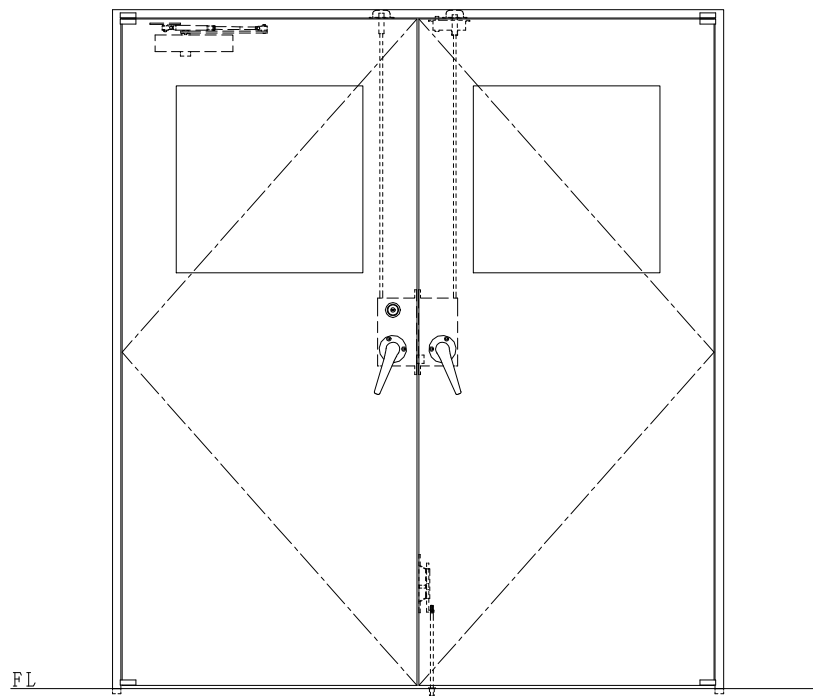

スチール枠

作図縮尺	
正面図	1/1
水平断面図	2.5/1
垂直断面図	2.5/1

SUNWIZZ	品名: スチールドア	型名: DST40(V1.1)・両開-F4-3方 ノック	DST40-11WL40N1-P-A1-2203
----------------	------------	------------------------------	--------------------------