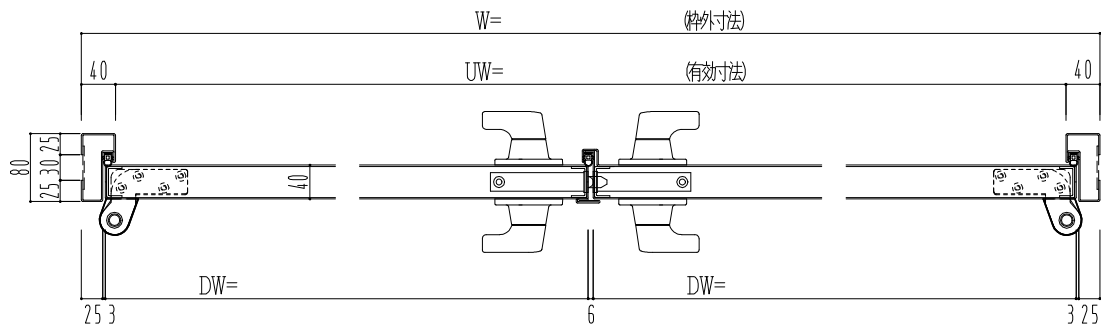

スチール枠

作図縮尺	
正面図	1/1
水平断面図	2.5/1
垂直断面図	2.5/1

SUNWIZZ	品名: スチールドア	型名: DST40(V1.1)・両開-F4-3方 ノック	DST40-11WL40N1-P-A1-2203
----------------	------------	------------------------------	--------------------------