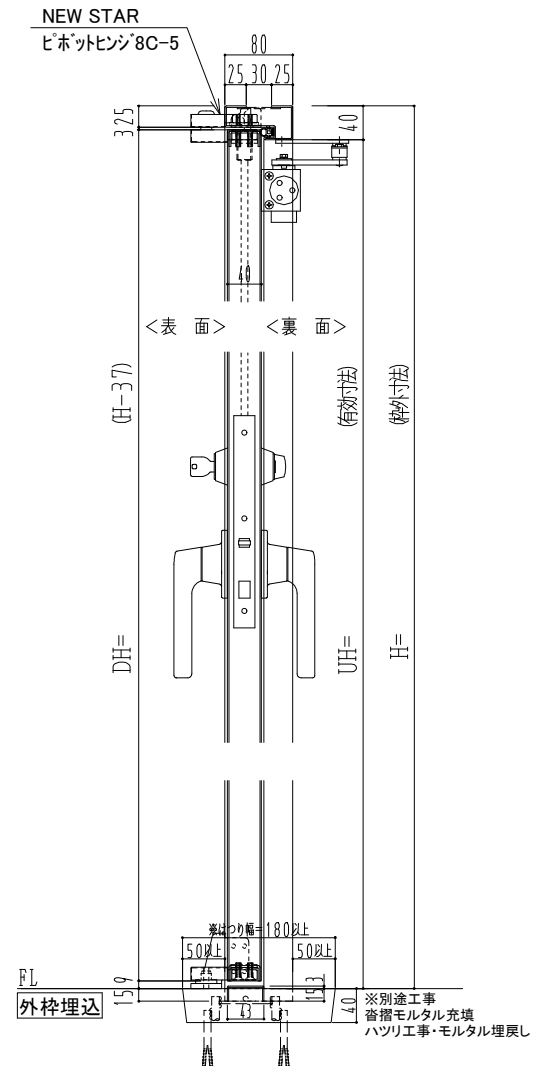

スチール枠

作図縮尺	
正面図	1/1
水平断面図	2.5/1
垂直断面図	2.5/1

SUNWIZZ	品名: スチールドア	型名: DST40(V1.1)・両開-F4-3方 ノック	DST40-11WL40N1-P-A1-2203
----------------	------------	------------------------------	--------------------------