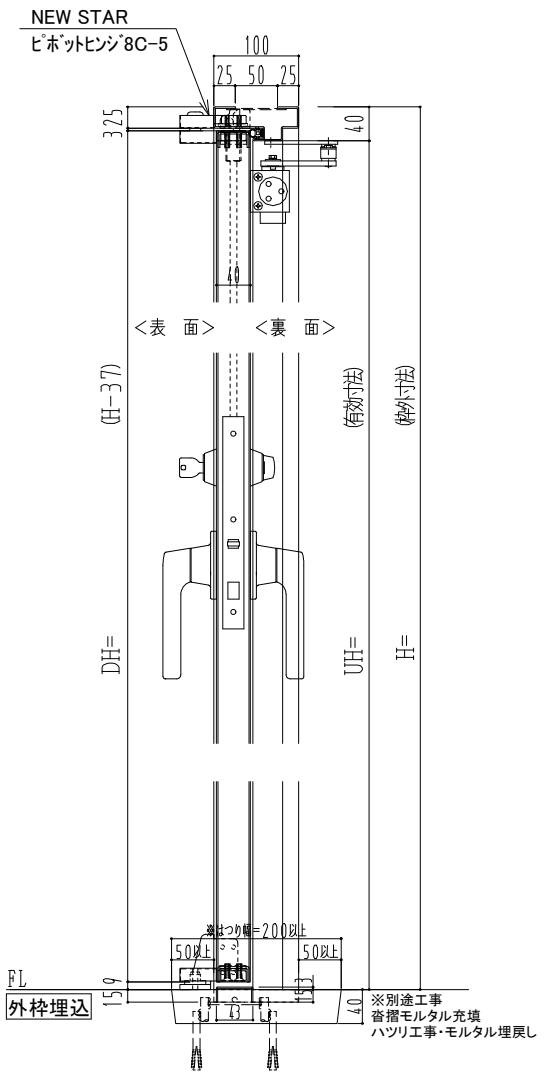

スチール枠

作図縮尺	
正面図	1/1
水平断面図	2.5/1
垂直断面図	2.5/1

SUNWIZZ	品名: スチールドア	型名: DST40(V1.1)・両開-F4-3方 ノット	DST40-11WL40N1-P-B1-2203
---------	------------	------------------------------	--------------------------