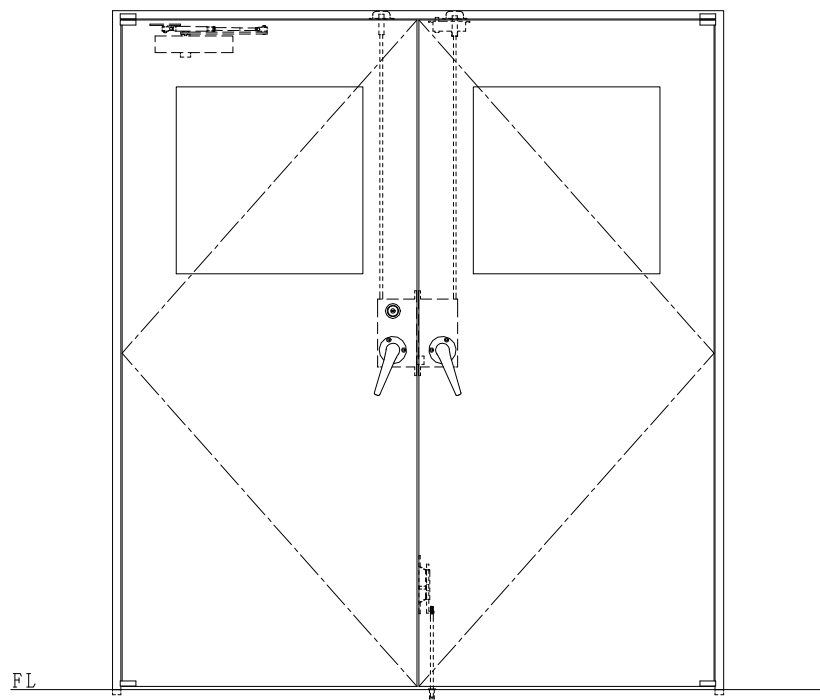

スチール枠

作図縮尺	
正面図	1/1
水平断面図	2.5/1
垂直断面図	2.5/1

SUNWIZZ	品名: スチールドア	型名: DST40(V1.1)・両開-F4-3方 ノット	DST40-11WL40N1-P-B1-2203
---------	------------	------------------------------	--------------------------