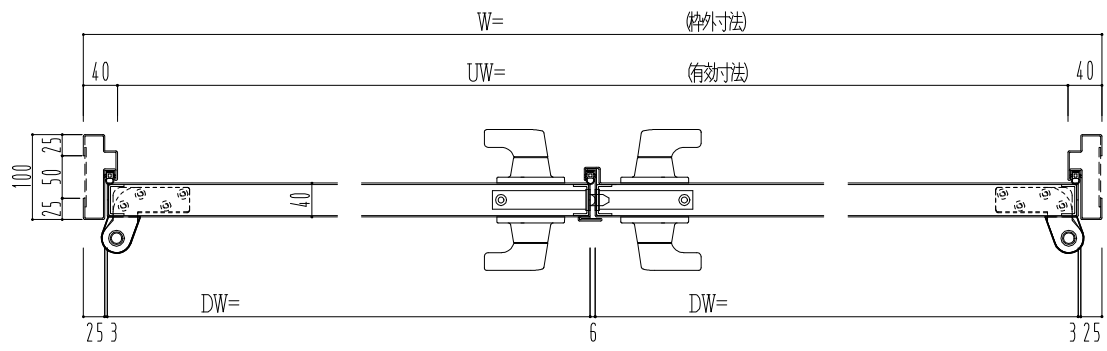

スチール枠

作図縮尺	
正面図	1/1
水平断面図	2.5/1
垂直断面図	2.5/1

SUNWIZZ	品名: スチールドア	型名: DST40(V1.1)・両開-F4-3方 ノット	DST40-11WL40N1-P-B1-2203
---------	------------	------------------------------	--------------------------