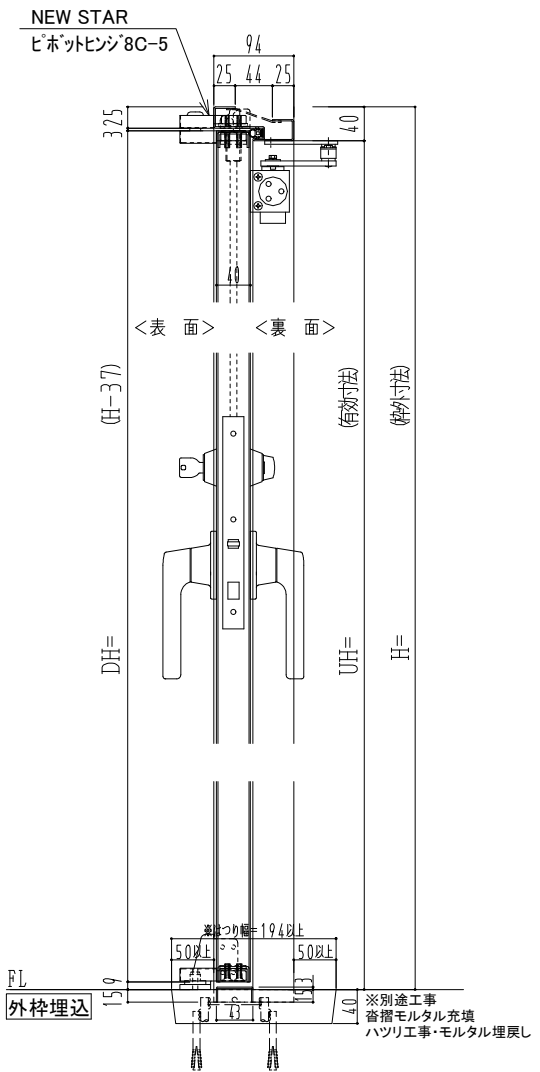

スチール枠

| 作図縮尺 | |
|-------|-------|
| 正面図 | 1/1 |
| 水平断面図 | 2.5/1 |
| 垂直断面図 | 2.5/1 |

| | | | |
|---------|------------|------------------------------|--------------------------|
| SUNWIZZ | 品名： スチールドア | 型名： DST40(V1.1)・両開-F4-3方 ノック | DST40-11WL40N1-P-C1-2203 |
|---------|------------|------------------------------|--------------------------|