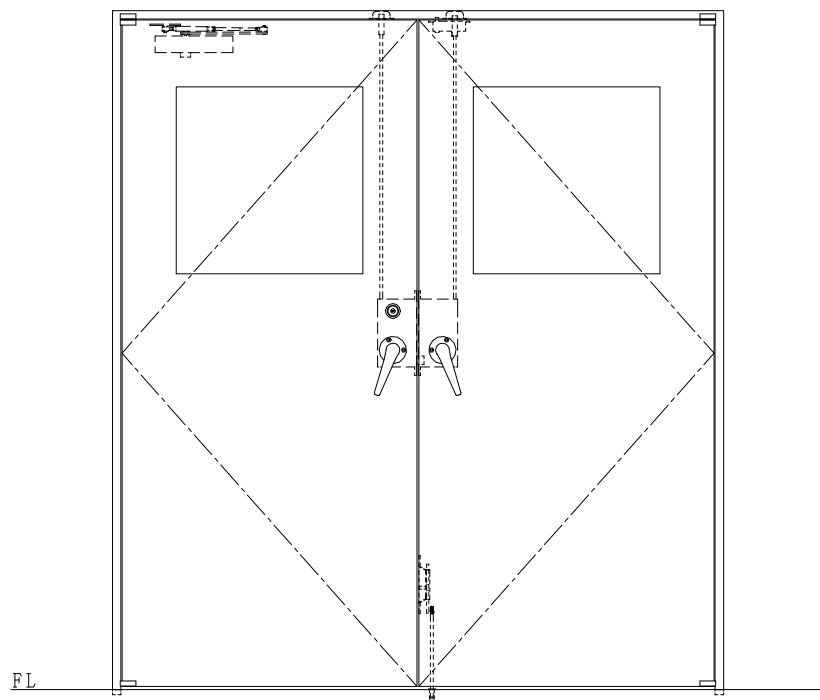

スチール枠

| 作図縮尺 | |
|-------|-------|
| 正面図 | 1/1 |
| 水平断面図 | 2.5/1 |
| 垂直断面図 | 2.5/1 |

| | | | |
|---------|------------|------------------------------|--------------------------|
| SUNWIZZ | 品名： スチールドア | 型名： DST40(V1.1)・両開-F4-3方 ノック | DST40-11WL40N1-P-C1-2203 |
|---------|------------|------------------------------|--------------------------|