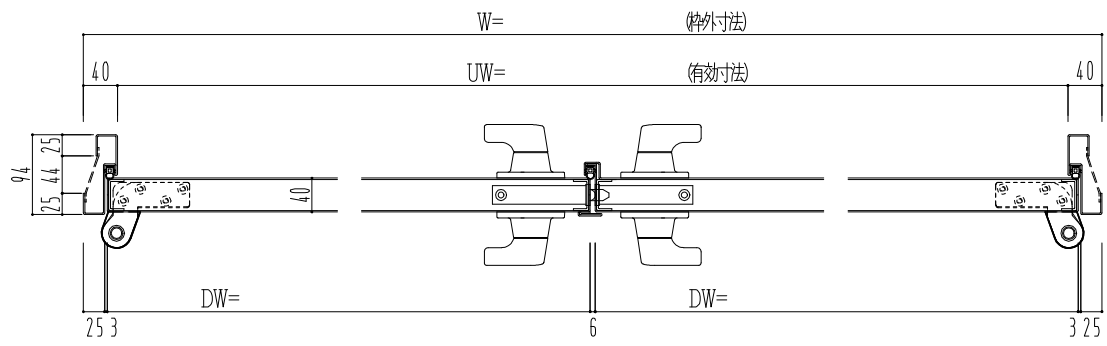

スチール枠

| 作図縮尺 | |
|-------|-------|
| 正面図 | 1/1 |
| 水平断面図 | 2.5/1 |
| 垂直断面図 | 2.5/1 |

| | | | |
|---------|------------|------------------------------|--------------------------|
| SUNWIZZ | 品名： スチールドア | 型名： DST40(V1.1)・両開-F4-3方 ノック | DST40-11WL40N1-P-C1-2203 |
|---------|------------|------------------------------|--------------------------|